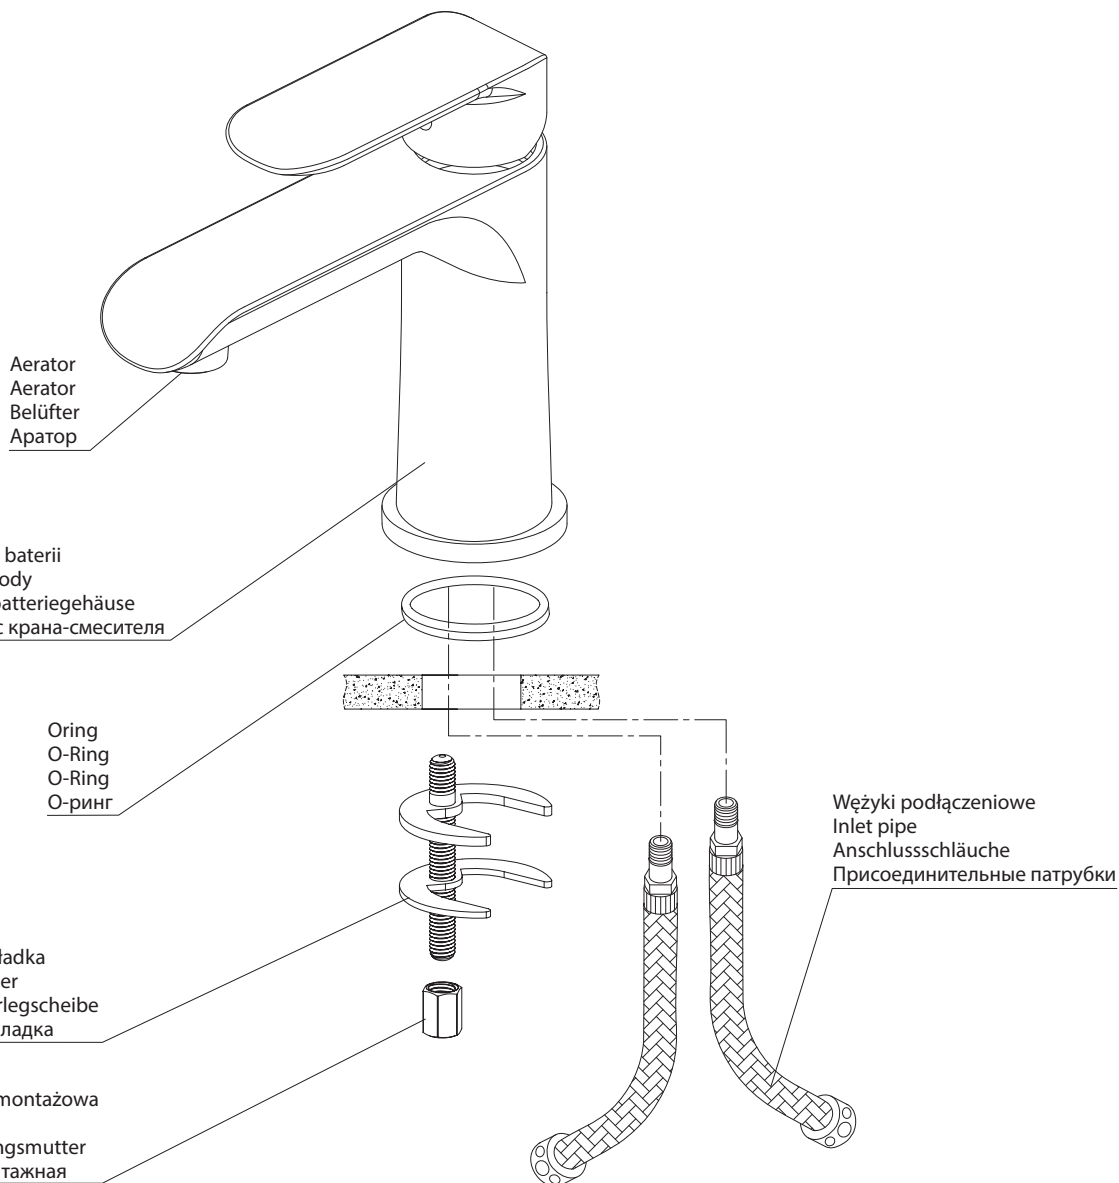

Sacramento SC2310

PL Instrukcja montażu i konserwacji
EN Installation and maintenance
DE Montage- und Wartungsanleitung
RU Инструкция по установке и уходу

OMNIRE

Enjoy home, every day.

W zestawie / Included / Im Lieferumfang / В комплекте