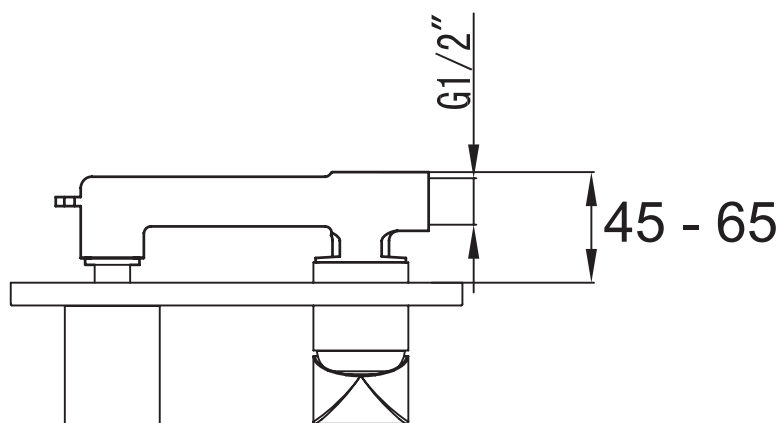

Sacramento SC2315

PL Rysunek techniczny
EN Technical drawing
DE Technisches zeichen
RU Технический чертёж

 **OMNIRE**

Enjoy home, every day.

* 5 9 0 1 8 6 7 7 2 7 2 5 *