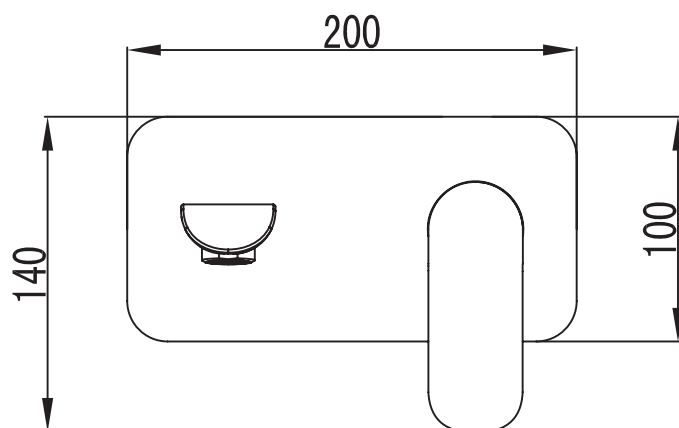

Sacramento SC2315

PL Rysunek techniczny
EN Technical drawing
DE Technisches zeichen
RU Технический чертёж

 **OMNIRE**

Enjoy home, every day.

* 5 9 0 1 8 6 7 7 2 7 2 5 *