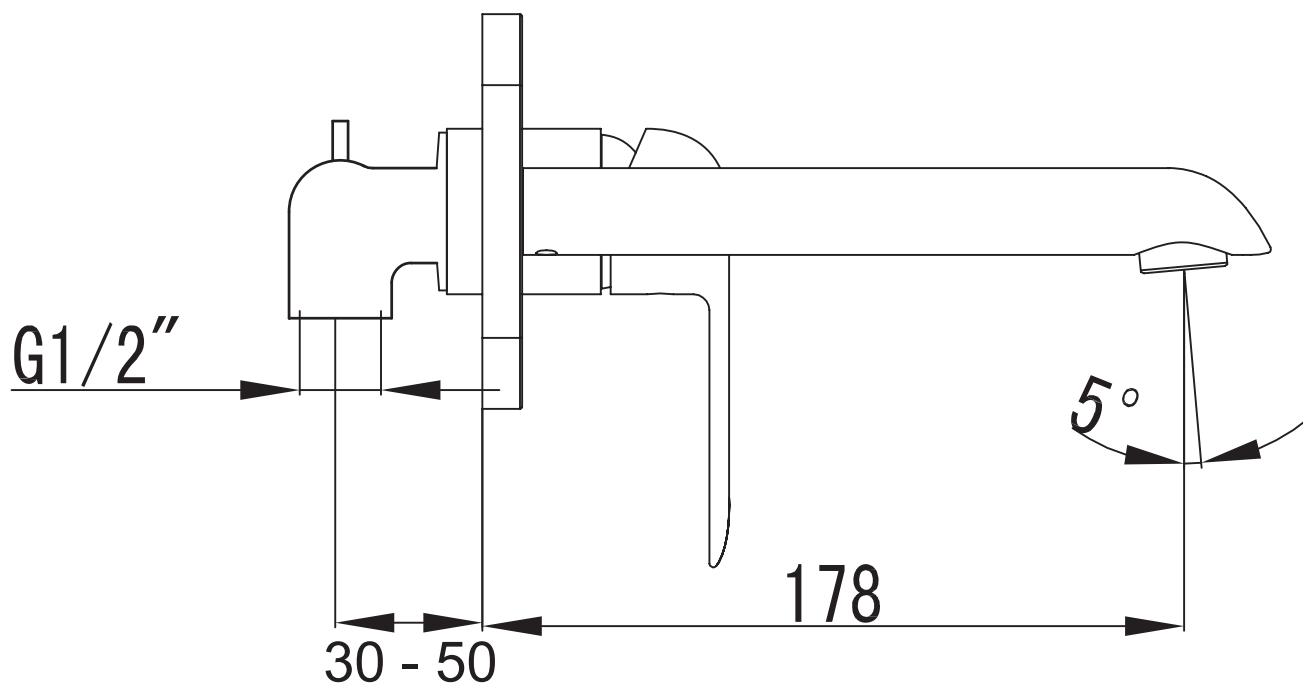

Sacramento SC2315

PL Rysunek techniczny
EN Technical drawing
DE Technisches zeichen
RU Технический чертёж

 **OMNIRE**

Enjoy home, every day.

* 5 9 0 1 8 6 7 7 2 7 2 5 *