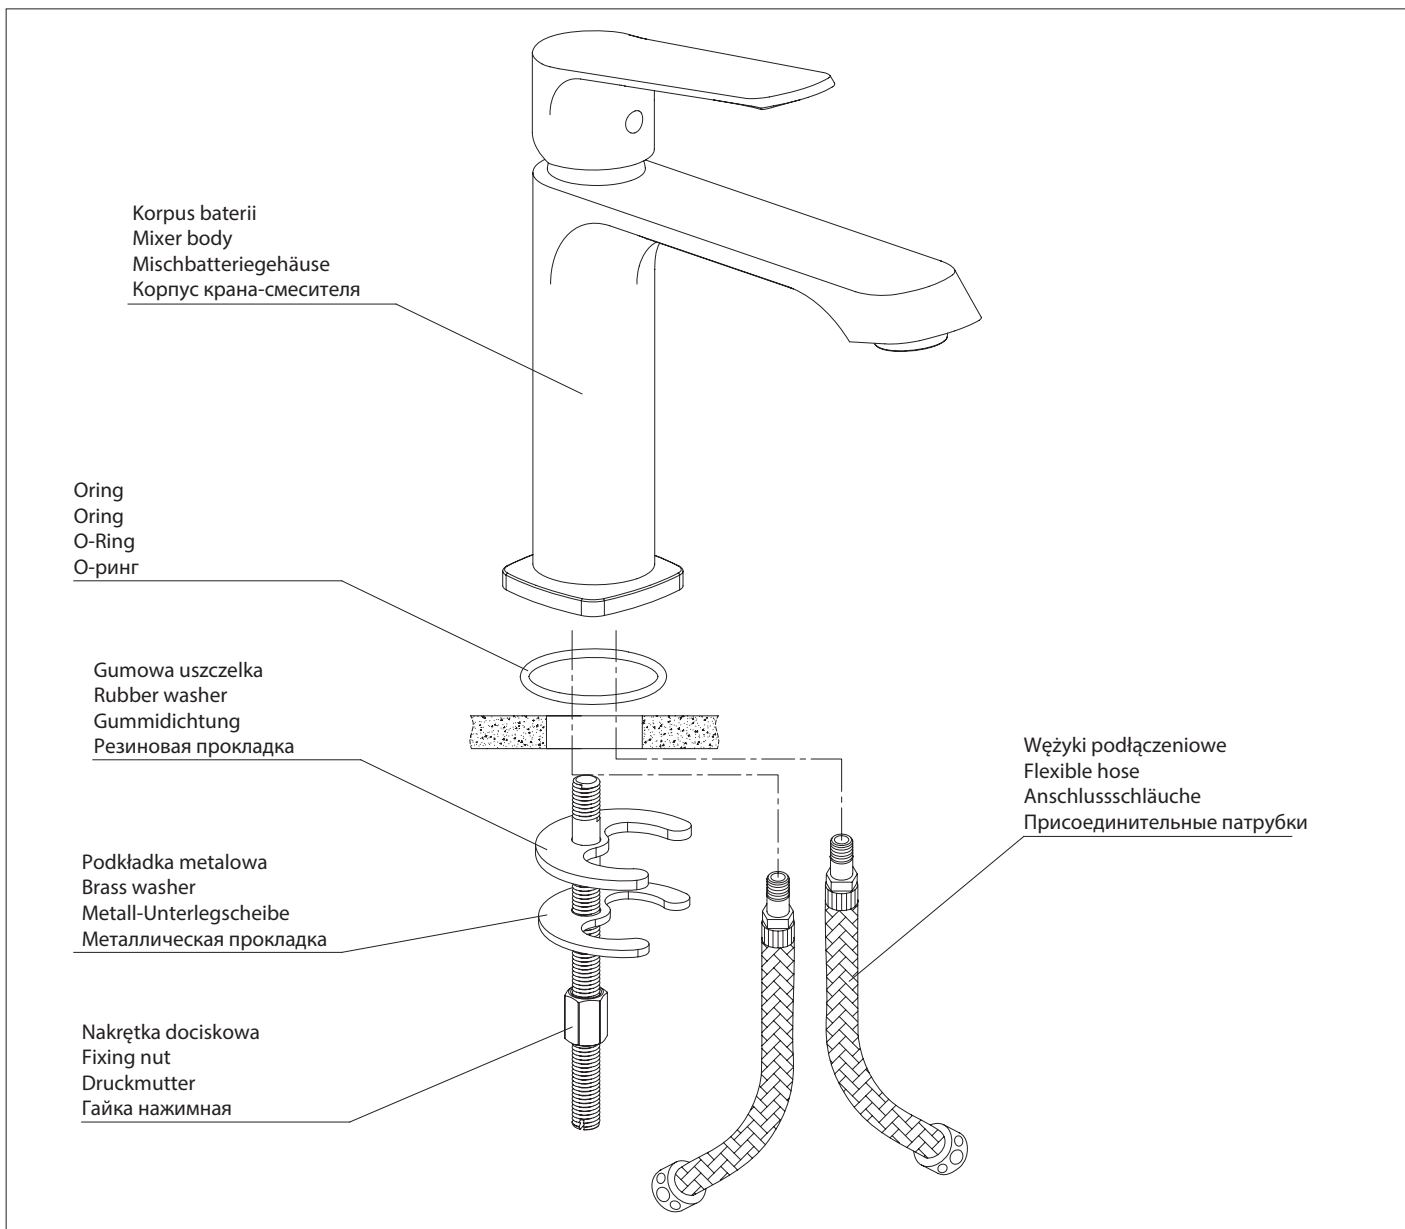

Norman NR7610

PL Instrukcja montażu i konserwacji
EN Installation and maintenance
DE Montage- und Wartungsanleitung
RU Инструкция по установке и уходу

OMNIRE

Enjoy home, every day.

W zestawie / Included / Im Lieferumfang / В комплекте

Instrukcja pasuje do / Installation instructions for /
/ Anleitung passend zu / Инструкция для:

PL Czyszczenie i konserwacja

1. Do czyszczenia akcesoriów nie należy stosować środków żrących lub ściernych.
2. Powierzchnię akcesoriów przecierać miękką ściereczką nasączoną w roztworze łagodnego środka czyszczącego.

EN Cleaning and maintenance

1. The accessories should not be cleaned with any acidic or abrasive cleansers.
2. The accessories surface should be cleaned with a soft cloth and a solution of a gentle cleanser

DE Reinigung und Wartung

1. Zur Reinigung des Zubehörs dürfen keine oder krat zenden Mittel verwendet werden.
2. Die Oberfläche des Zubehörs soll mittels eines mit mildem Reinigungsmittel getränkten Lappens abgewischt werden.

RU Очистка и уход

1. Для очистки аксессуаров избегать разъедающих и истирающих веществ.
2. Поверхность аксессуаров протирать мягкой тряпкой, намоченной в растворе деликатного моющего средства.