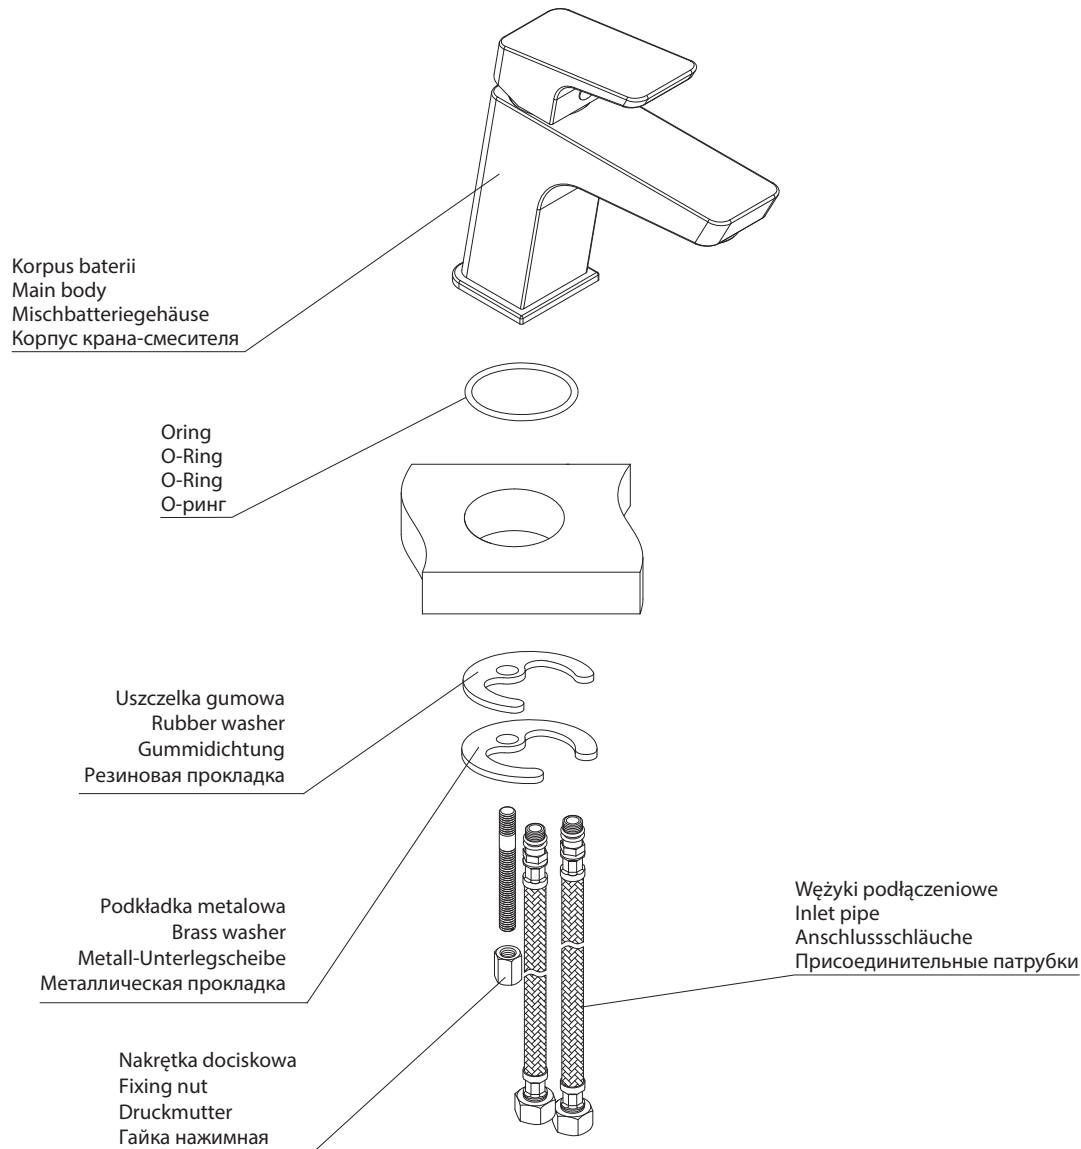

Lucky LY1710

PL Instrukcja montażu i konserwacji
EN Installation and maintenance
DE Montage- und Wartungsanleitung
RU Инструкция по установке и уходу

OMNIRE

Enjoy home, every day.

W zestawie / Included / Im Lieferumfang / В комплекте

PL Czyszczenie i konserwacja

1. Do czyszczenia produktów nie należy stosować środków żrących lub ściernych.
2. Powierzchnię produktów przecierać miękką ściereczką nasączoną w roztworze łagodnego środka czyszczącego.