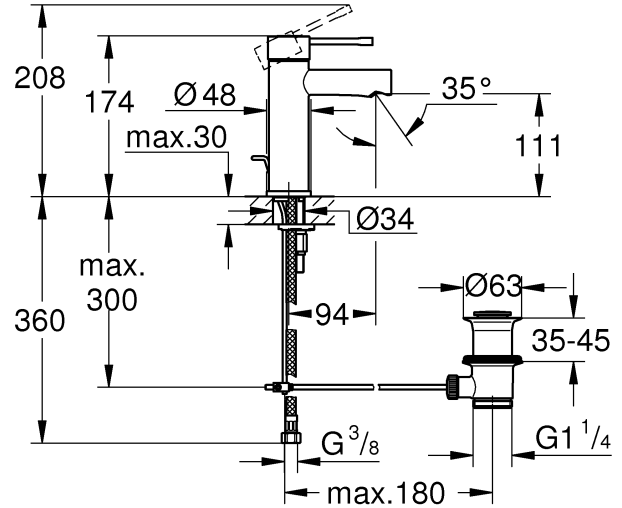

32 898 24 175

23 379
24 183

23 541
24 177

32 628 23 999 24 174

23 799

 23 463
24 176

 23 480

23 462 24 300 24 173

23 998 24 170 32 901

 32 935
24 178

 32 934

23 798

DIN 1988

DIN EN 806

bar

max. 10
0,5 5 1

°C

max. 70° 60°

13mm
*19 017

1a

1b

| | | | |
|--|------|--------|------|
| | | 23 998 | |
| | 150° | 32 901 | 90° |
| | 0° | | 0° |
| | 360° | | 360° |

2

3