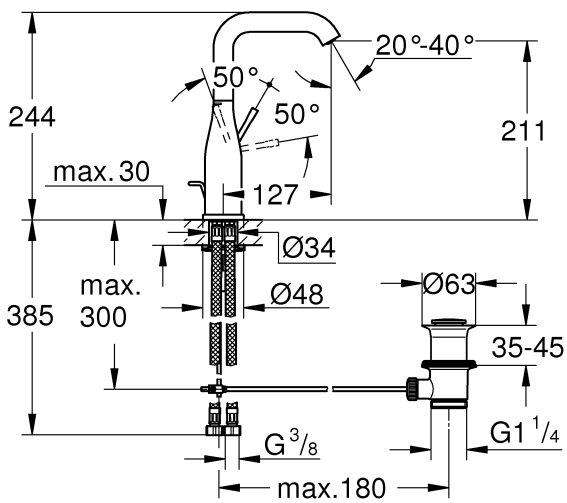

32 898 24 175

23 379
24 183

23 541
24 177

32 628 23 999 24 174

23 799

 23 463
24 176

 23 480

23 462 24 300 24 173

23 998 24 170 32 901

 32 935
24 178

 32 934

23 798

DIN 1988

DIN EN 806

bar

max. 10
0,5 5 1

°C

max. 70° 60°

13mm
*19 017

1a

1b

| | | | |
|--|------|--------|------|
| | | 23 998 | |
| | 150° | 32 901 | 90° |
| | 0° | | 0° |
| | 360° | | 360° |

2

3