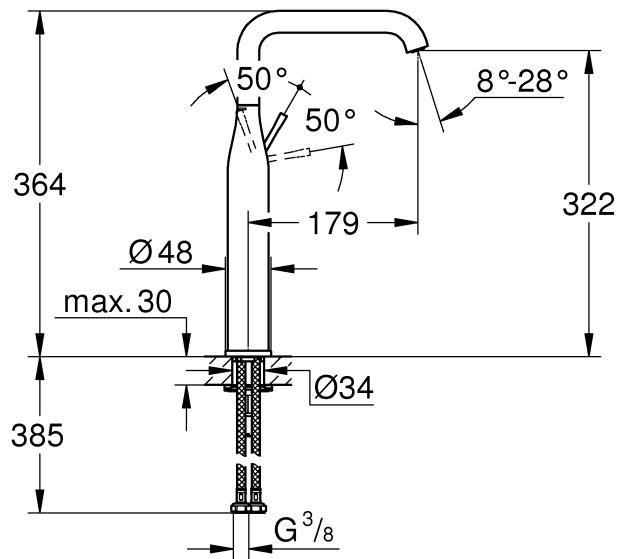

32 898 24 175

23 379
24 183

23 541
24 177

32 628 23 999 24 174

23 799

 23 463
24 176

 23 480

23 462 24 300 24 173

23 998 24 170 32 901

 32 935
24 178

 32 934

23 798

DIN 1988

DIN EN 806

bar

max. 10
0,5 5 1

°C

max. 70° 60°

13mm
*19 017

1a

1b

| | | | |
|--|------|--------|------|
| | | 23 998 | |
| | 150° | 32 901 | 90° |
| | 0° | | 0° |
| | 360° | | 360° |

2

3