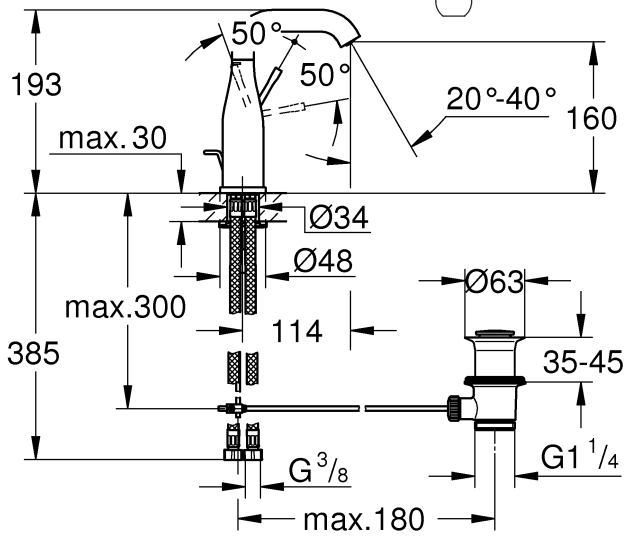

32 898 24 175

23 379
24 183

23 541
24 177

32 628 23 999 24 174

23 799

 23 463
24 176

 23 480

23 462 24 300 24 173

23 998 24 170 32 901

 32 935
24 178

 32 934

23 798

DIN 1988

DIN EN 806

bar

max. 10
0,5 5 1

°C

max. 70° 60°

13mm
*19 017

1a

1b

| | | | |
|--|------|--------|------|
| | | 23 998 | |
| | 150° | 32 901 | 90° |
| | 0° | | 0° |
| | 360° | | 360° |

2

3