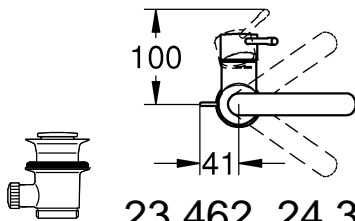

32 898 24 175

23 379
24 183

23 541
24 177

32 628 23 999 24 174

23 799

 23 463
24 176

 23 480

23 462 24 300 24 173

23 998 24 170 32 901

 32 935
24 178

 32 934

23 798

DIN 1988

DIN EN 806

bar

max. 10
0,5 5 1

°C

max. 70° 60°

13mm
*19 017

1a

1b

| | | | |
|--|------|--------|------|
| | | 23 998 | |
| | 150° | 32 901 | 90° |
| | 0° | | 0° |
| | 360° | | 360° |

2

3