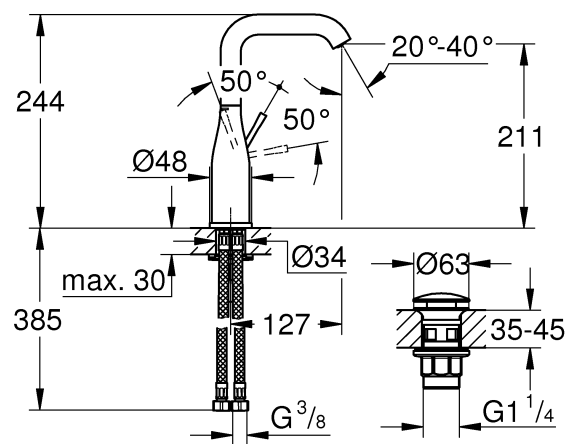

32 628 23 999 24 174

23 799