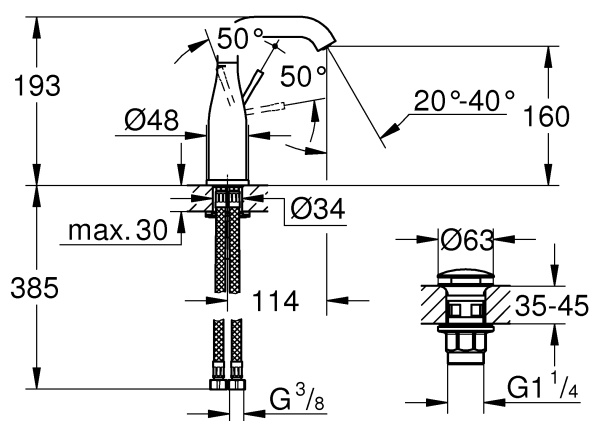

23 998 24 170 32 901

 32 935
24 178

 32 934

23 798

DIN 1988

DIN EN 806

bar

max. 10
0,5 5 1

°C

max. 70° 60°

13mm
*19 017

1a

1b

| | | | |
|--|------|--------|------|
| | | 23 998 | |
| | 150° | 32 901 | 90° |
| | 0° | | 0° |
| | 360° | | 360° |

2

3