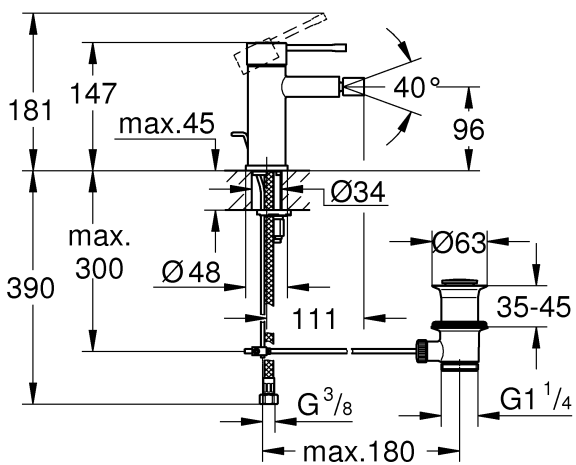

23 998 24 170 32 901

 32 935
24 178

 32 934

23 798

DIN 1988

DIN EN 806

bar

max. 10
0,5 5 1

°C

max. 70° 60°

13mm
*19 017

1a

1b

| | | | |
|--|------|--------|------|
| | | 23 998 | |
| | 150° | 32 901 | 90° |
| | 0° | | 0° |
| | 360° | | 360° |

2

3