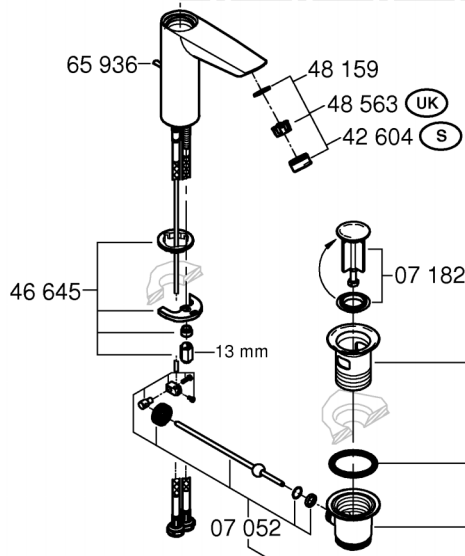

*19 017	13mm		
	07 052	180mm	
	*07 341	350mm	

DIN 1988

DIN EN 806

bar

max. 10
0,5 0,1 (UK)
5 1 0,2 (UK)

°C

max. 70° 60°

1