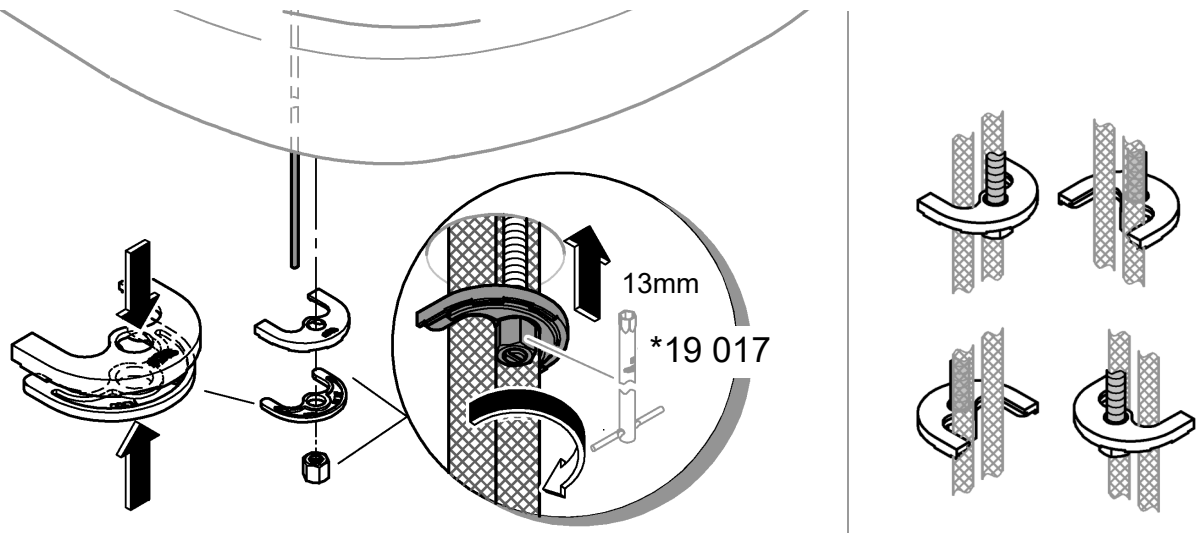

*19 017	13mm		
	07 052	180mm	
	*07 341	350mm	

DIN 1988

DIN EN 806

bar

max. 10
0,5 0,1 (UK)
5 1 0,2 (UK)

°C

max. 70° 60°

1

2

3

1

2

3

A series of 20 horizontal gray lines providing a writing area for text.

Pure Freude
an Wasser

GROHE