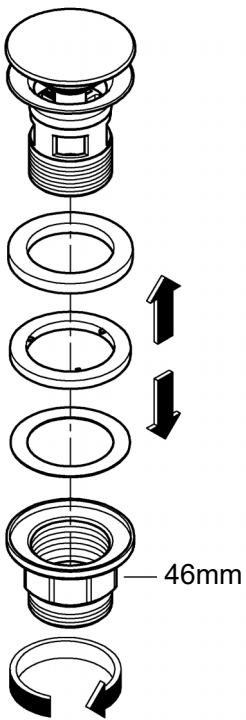

*19 017	13mm		
	07 052	180mm	
	*07 341	350mm	

DIN 1988

DIN EN 806

bar

max. 10
0,5 0,1 (UK)
5 1 0,2 (UK)

°C

max. 70° 60°

1

2

3

1

2

3

A series of 20 horizontal gray lines providing a writing area for text.

Pure Freude
an Wasser

GROHE