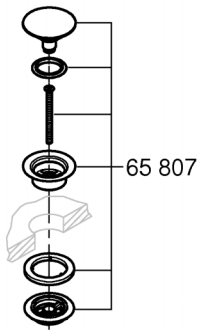

*19 017	13mm		
	07 052	180mm	
	*07 341	350mm	

DIN 1988

DIN EN 806

bar

max. 10
0,5 0,1 (UK)
5 1 0,2 (UK)

°C

max. 70° 60°

1