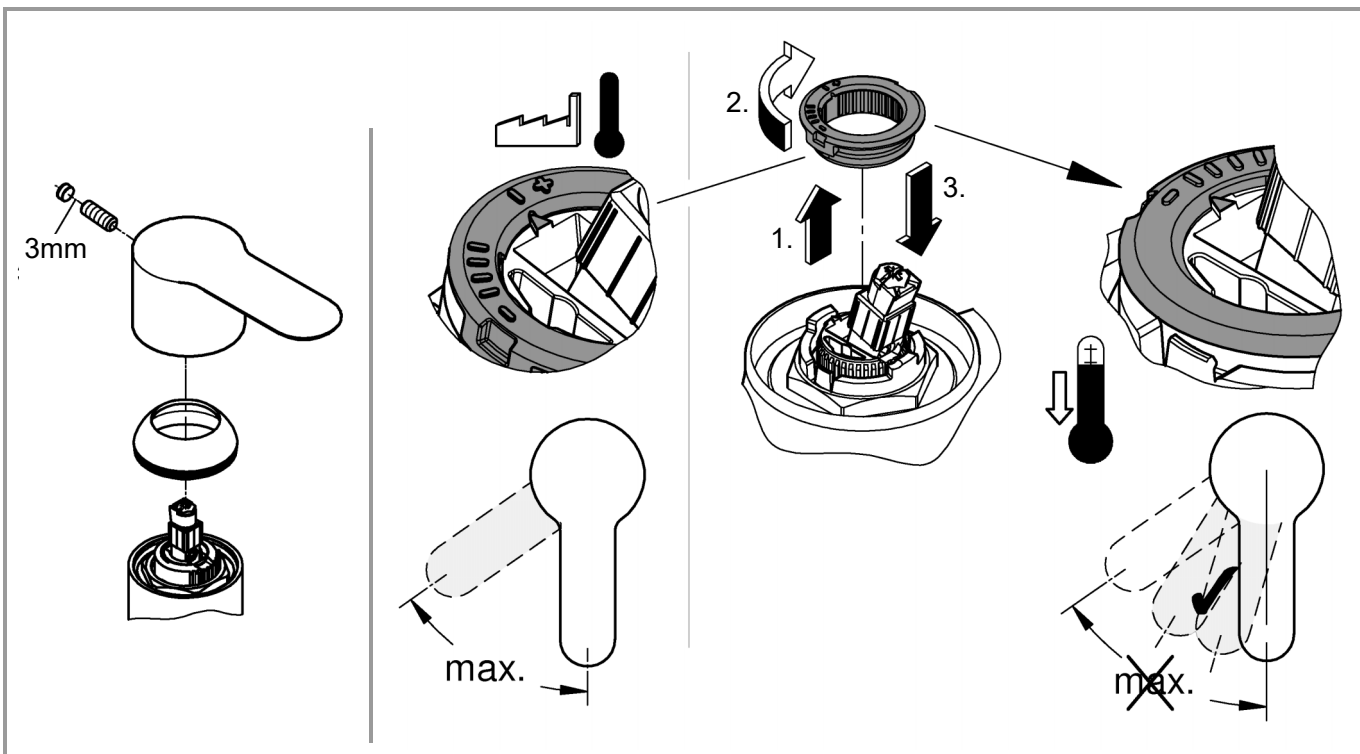

*19 017	13mm		
	07 052	180mm	
	*07 341	350mm	

DIN 1988

DIN EN 806

bar

max. 10
0,5 0,1 (UK)
5 1 0,2 (UK)

°C

max. 70° 60°

1

2

3

1

2

3

A series of 20 horizontal gray lines providing a writing area for text.

Pure Freude
an Wasser

GROHE