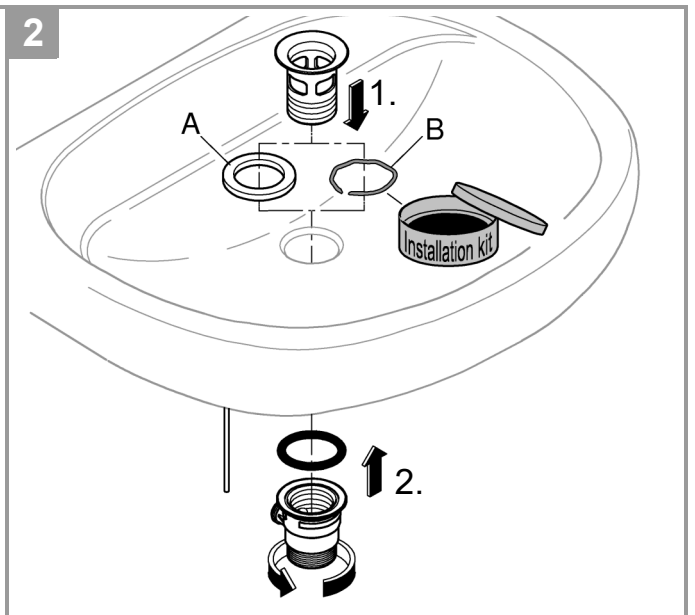

*19 017	13mm		
	07 052	180mm	
	*07 341	350mm	

DIN 1988

DIN EN 806

bar

max. 10
0,5 0,1 (UK)
5 1 0,2 (UK)

°C

max. 70° 60°

1

2

3

1

2

3

A series of 20 horizontal gray lines providing a writing area for text.

Pure Freude
an Wasser

GROHE