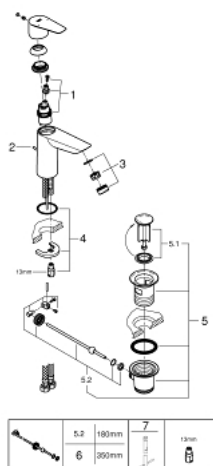

23 758 001 BAUEDGE BATERIA UMYWALKOWA, ROZMIAR M

OPIS PRODUKTU

- Colour: chrom
- montaż jednootworowy
- metalowa dźwignia
- GROHE Long-Life głowica ceramiczna 28 mm
- z ogranicznikiem temperatury
- GROHE Long-Life Shine wykończenie chromowane
- osobne kanały wodne - brak kontaktu wody z ołowiem i niklem
- GROHE Water Saving perlator 5,7 l/min
- system szybkiego montażu
- zestaw odpływowy z drążkiem pociągającym
- giętkie węże przyłączeniowe
- Wariant produktu: Professional

23 758 001 BAUEDGE BATERIA UMYWALKOWA, ROZMIAR M

ELEMENTY ZAMIENNE

- 1: Głowica (Numer zamówienia 48518000)
 - 2: Dźwignik pociągany (Numer zamówienia 46739000)
 - 3: Perlator (Numer zamówienia 48159000)
 - 4: Przeciwwzłazcze śrubowe (Numer zamówienia 46249000)
 - 5: Zestaw odpływowy 1 1/4" (Numer zamówienia 28910000)
 - 5.1: Korek (Numer zamówienia 07182000)
 - 5.2: drążek mimośrodowy (Numer zamówienia 07052000)
 - 6: drążek mimośrodowy (Numer zamówienia 07341000)*
 - 7: klucz nasadowy (Numer zamówienia 19017000)*
- Aksesoria opcjonalne