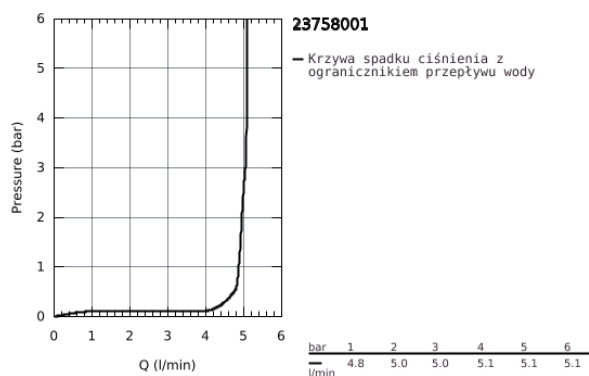

23 758 001 BAUEDGE BATERIA UMYWALKOWA, ROZMIAR M

OPIS PRODUKTU

- Colour: chrom
- montaż jednootworowy
- metalowa dźwignia
- GROHE Long-Life głowica ceramiczna 28 mm
- z ogranicznikiem temperatury
- GROHE Long-Life Shine wykończenie chromowane
- osobne kanały wodne - brak kontaktu wody z ołowiem i niklem
- GROHE Water Saving perlator 5,7 l/min
- system szybkiego montażu
- zestaw odpływowy z drążkiem pociągającym
- giętkie węże przyłączeniowe
- Wariant produktu: Professional

23 758 001 BAUEDGE BATERIA UMYWALKOWA, ROZMIAR M

ELEMENTY ZAMIENNE

- 1: Głowica (Numer zamówienia 48518000)
 - 2: Dźwignik pociągany (Numer zamówienia 46739000)
 - 3: Perlator (Numer zamówienia 48159000)
 - 4: Przeciwwzłazcze śrubowe (Numer zamówienia 46249000)
 - 5: Zestaw odpływowy 1 1/4" (Numer zamówienia 28910000)
 - 5.1: Korek (Numer zamówienia 07182000)
 - 5.2: drążek mimośrodowy (Numer zamówienia 07052000)
 - 6: drążek mimośrodowy (Numer zamówienia 07341000)*
 - 7: klucz nasadowy (Numer zamówienia 19017000)*
- Aksesoria opcjonalne