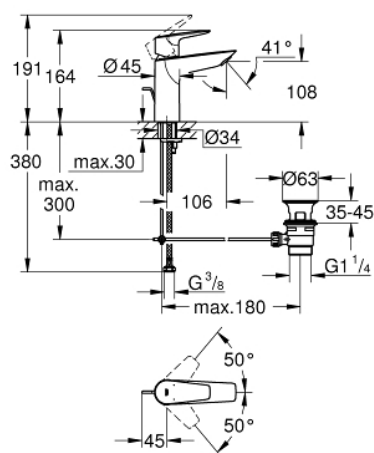

23 758 001 BAUEDGE BATERIA UMYWALKOWA, ROZMIAR M

OPIS PRODUKTU

- Colour: chrom
- montaż jednootworowy
- metalowa dźwignia
- GROHE Long-Life głowica ceramiczna 28 mm
- z ogranicznikiem temperatury
- GROHE Long-Life Shine wykończenie chromowane
- osobne kanały wodne - brak kontaktu wody z ołowiem i niklem
- GROHE Water Saving perlator 5,7 l/min
- system szybkiego montażu
- zestaw odpływowy z drążkiem pociągającym
- giętkie węże przyłączeniowe
- Wariant produktu: Professional

23 758 001 BAUEDGE BATERIA UMYWALKOWA, ROZMIAR M

ELEMENTY ZAMIENNE

- 1: Głowica (Numer zamówienia 48518000)
 - 2: Dźwignik pociągany (Numer zamówienia 46739000)
 - 3: Perlator (Numer zamówienia 48159000)
 - 4: Przeciwwzłazcze śrubowe (Numer zamówienia 46249000)
 - 5: Zestaw odpływowy 1 1/4" (Numer zamówienia 28910000)
 - 5.1: Korek (Numer zamówienia 07182000)
 - 5.2: drążek mimośrodowy (Numer zamówienia 07052000)
 - 6: drążek mimośrodowy (Numer zamówienia 07341000)*
 - 7: klucz nasadowy (Numer zamówienia 19017000)*
- Aksesoria opcjonalne