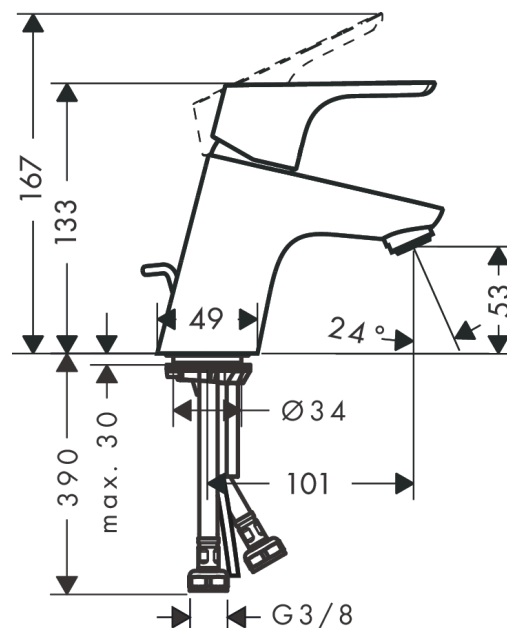

Focus

Jednouchwytkowa bateria umywalkowa 70 LowFlow z cięgiem

Wykonczenie : chrom Nr art. : 31951000

Opis

Cechy

- w składzie: jednouchwytkowa bateria umywalkowa, komplet odpływowy
- ComfortZone 70
- zasięg: 101 mm
- strumień: normalny
- przepływ max. przy 3 bar: 3,5 l/min
- mieszacz ceramiczny
- może współpracować z przepływowymi podgrzewaczami wody
- materiał odpływu: metal
- komplet odpływowy G 1 ¼ z cięgiem

Szczegóły produktu

Cena bez VAT

455,00 PLN

Technologia

Zdjęcie produktu

Rysunek wymiarowy

Diagram przepływu