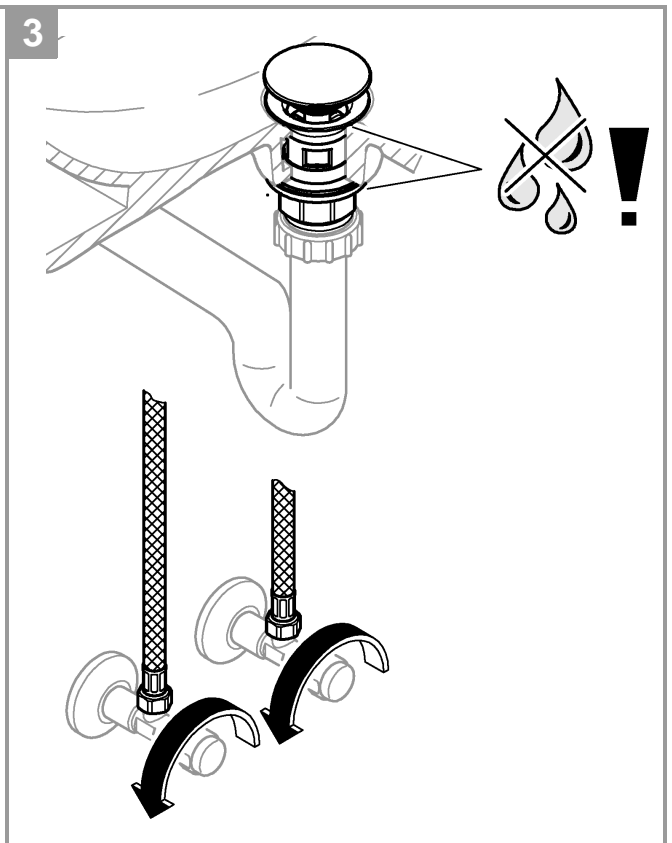

4

5

6

*19 332	32mm
*19 017	13mm

	07 052	180mm
	*07 341	350mm

Pure Freude an Wasser

**GROHE**  
WAVES

**D**