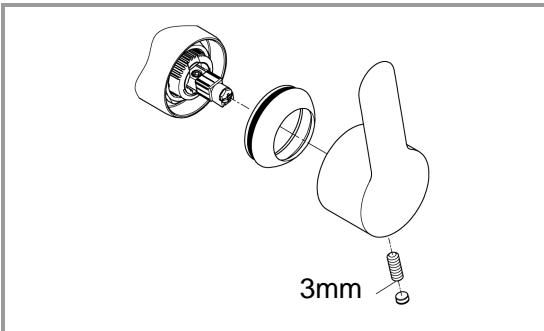

4

5

6

*19 332	32mm
*19 017	13mm

	07 052	180mm
	*07 341	350mm

Pure Freude an Wasser

**GROHE**  
WAVES

**D**