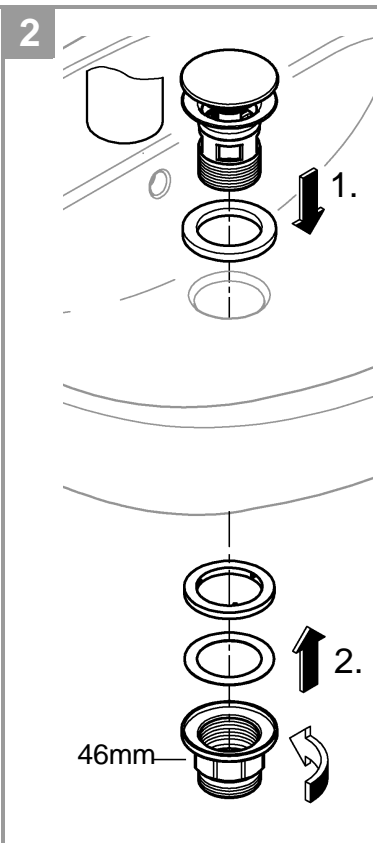

32 830

23 933

DIN 1988

DIN EN 806

bar

max. 10 bar  
max. 5 bar

°C

max. 70°  
max. 60°

4

5

6

*19 332	32mm
*19 017	13mm

	07 052	180mm
	*07 341	350mm

Pure Freude an Wasser

**GROHE**  
WAVES

**D**