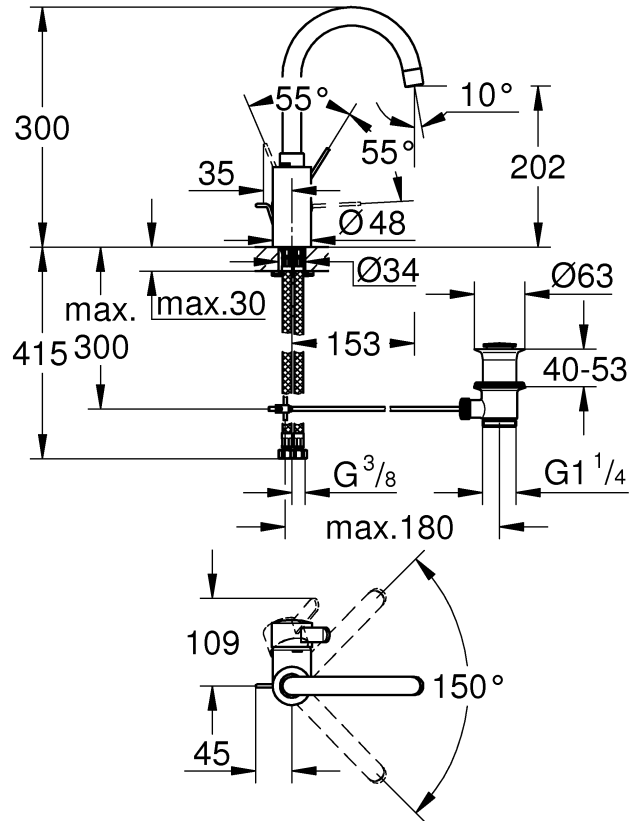

32 830

23 933

DIN 1988

DIN EN 806

bar

max. 10 bar  
max. 5 bar

°C

max. 70°  
max. 60°

13mm  
\*19 017

32mm  
\*19 332

1

2

3

1

2

3

4

5

6

*19 332	32mm
*19 017	13mm

	07 052	180mm
	*07 341	350mm

Pure Freude an Wasser

**GROHE**  
WAVES

**D**