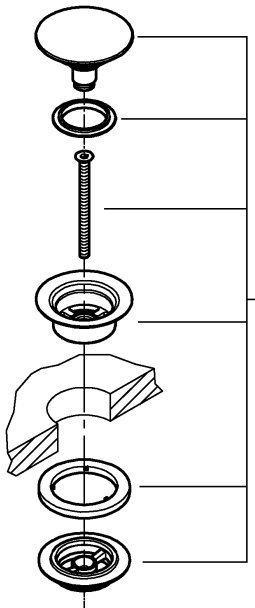

4

5

6

*19 332	32mm
*19 017	13mm

	07 052	180mm
	*07 341	350mm

Pure Freude an Wasser

**GROHE**  
WAVES

**D**