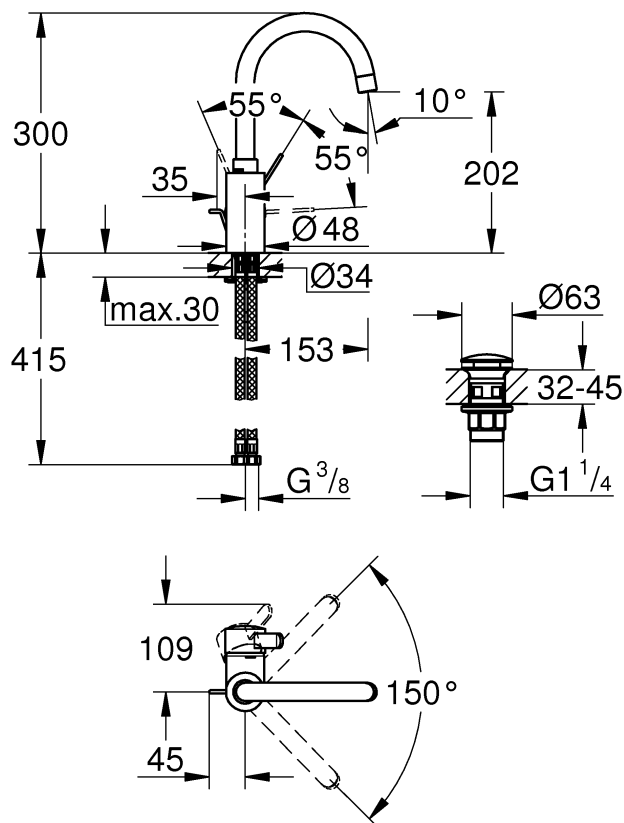

32 830

23 933

DIN 1988

DIN EN 806

bar

max. 10 bar  
max. 5 bar

°C

max. 70°  
max. 60°

13mm  
\*19 017

32mm  
\*19 332

1

2

3

1

2

3

4

5

6

*19 332	32mm
*19 017	13mm

	07 052	180mm
	*07 341	350mm

Pure Freude an Wasser

**GROHE**  
WAVES

**D**