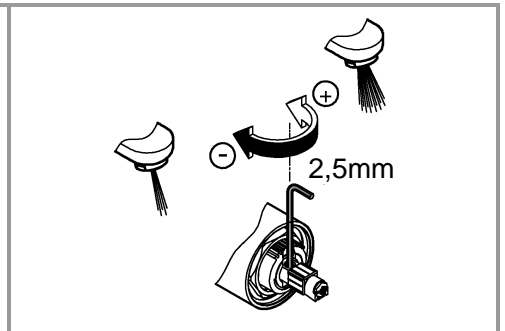

4

5

6

*19 332	32mm
*19 017	13mm

	07 052	180mm
	*07 341	350mm

Pure Freude an Wasser

**GROHE**  
WAVES

**D**