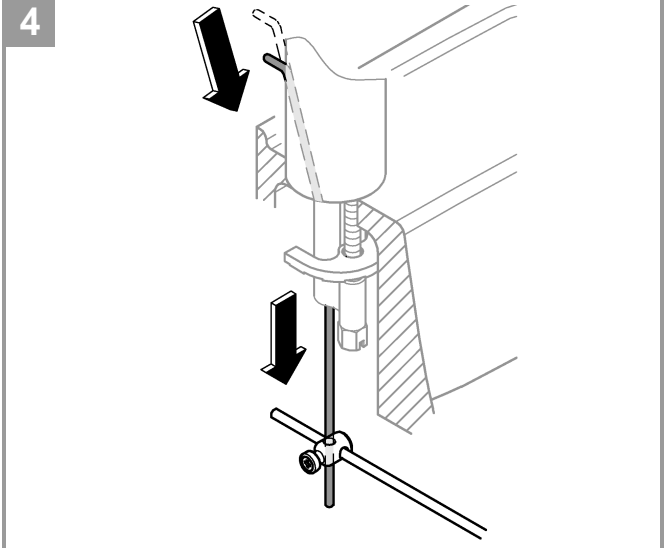

4

5

6

*19 332	32mm
*19 017	13mm

	07 052	180mm
	*07 341	350mm

Pure Freude an Wasser

**GROHE**  
WAVES

**D**