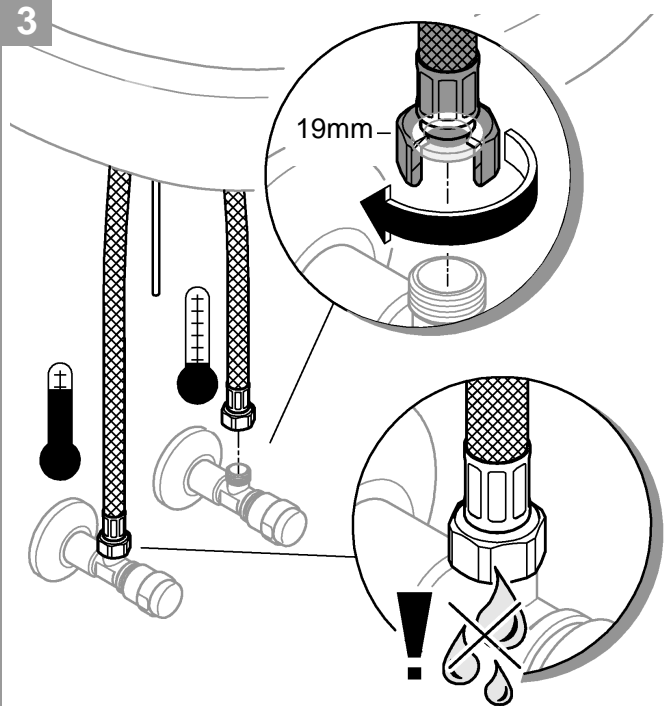

DIN 1988

DIN EN 806

bar

max. 10 bar
max. 5 bar

°C

max. 70°
max. 60°

13mm
*19 017

32mm
*19 332

1

2

3