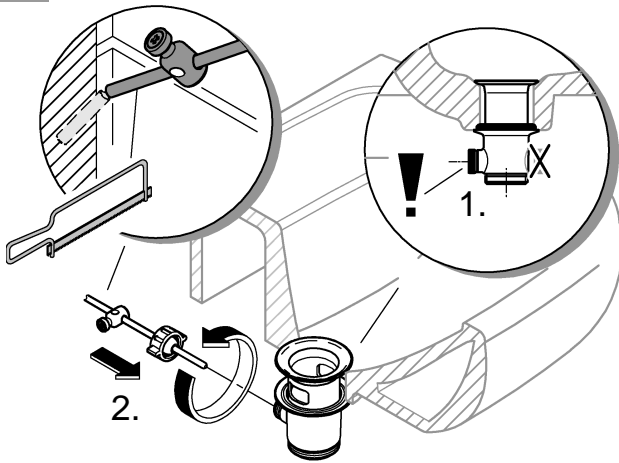

4

5

6

*19 332	32mm
*19 017	13mm

	07 052	180mm
	*07 341	350mm

Pure Freude an Wasser

**GROHE**  
WAVES

**D**