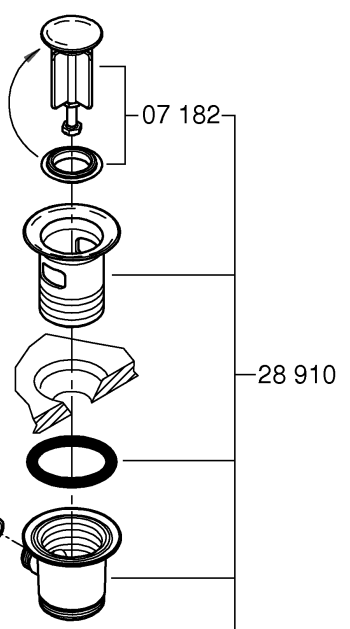

32 830

23 933

DIN 1988

DIN EN 806

bar

max. 10 bar  
max. 5 bar

°C

max. 70°  
max. 60°

4

5

6

*19 332	32mm
*19 017	13mm

	07 052	180mm
	*07 341	350mm

Pure Freude an Wasser

**GROHE**  
WAVES

**D**