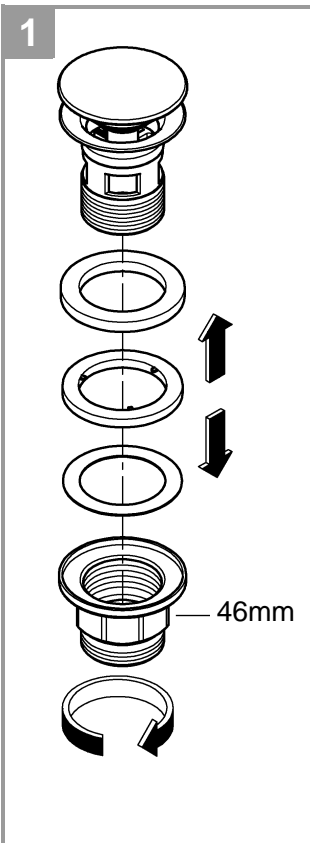

13mm  
\*19 017

32mm  
\*19 332

1

2

3

1

2

3

4

5

6

*19 332	32mm
*19 017	13mm

	07 052	180mm
	*07 341	350mm

Pure Freude an Wasser

**GROHE**  
WAVES

**D**