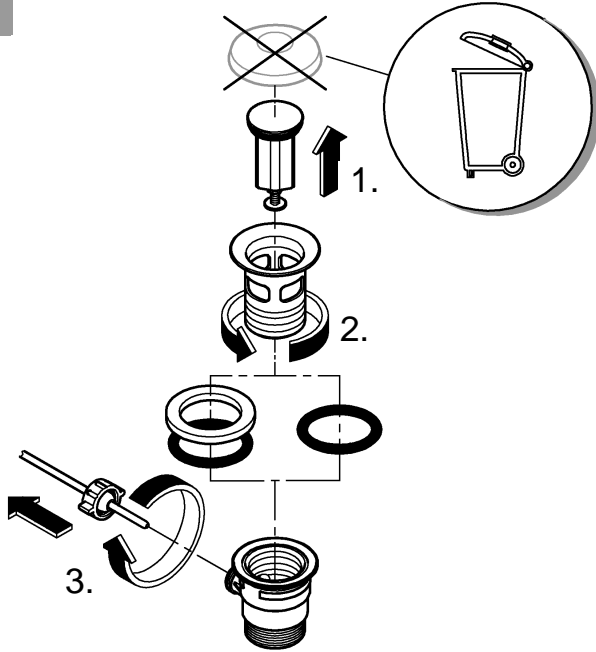

13mm  
\*19 017

32mm  
\*19 332

1

2

3

1

2

3

4

5

6

*19 332	32mm
*19 017	13mm

	07 052	180mm
	*07 341	350mm

Pure Freude an Wasser

**GROHE**  
WAVES

**D**