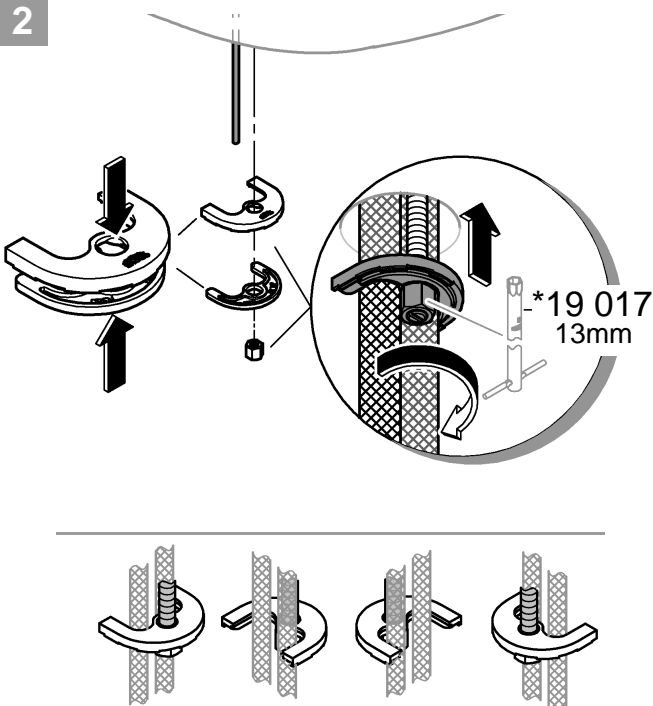

32 830

23 933

DIN 1988

DIN EN 806

bar

max. 10 bar  
max. 5 bar

°C

max. 70°  
max. 60°

13mm  
\*19 017

32mm  
\*19 332

1

2

3

1

2

3

4

5

6

*19 332	32mm
*19 017	13mm

	07 052	180mm
	*07 341	350mm

Pure Freude an Wasser

**GROHE**  
WAVES

**D**