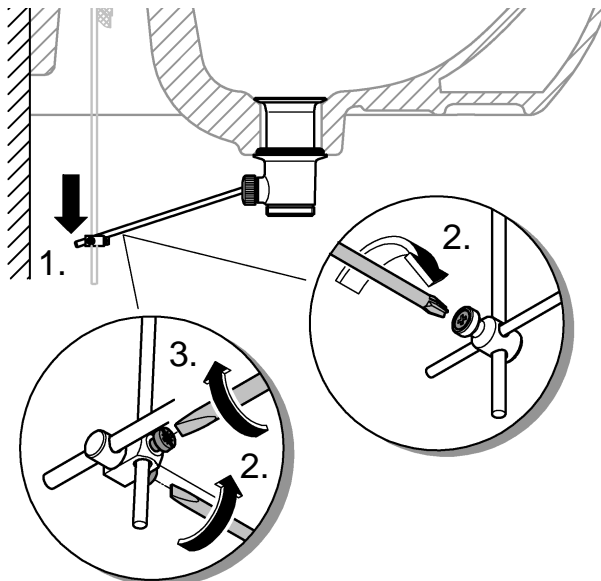

4

5

6

*19 332	32mm
*19 017	13mm

	07 052	180mm
	*07 341	350mm

Pure Freude an Wasser

**GROHE**  
WAVES

**D**