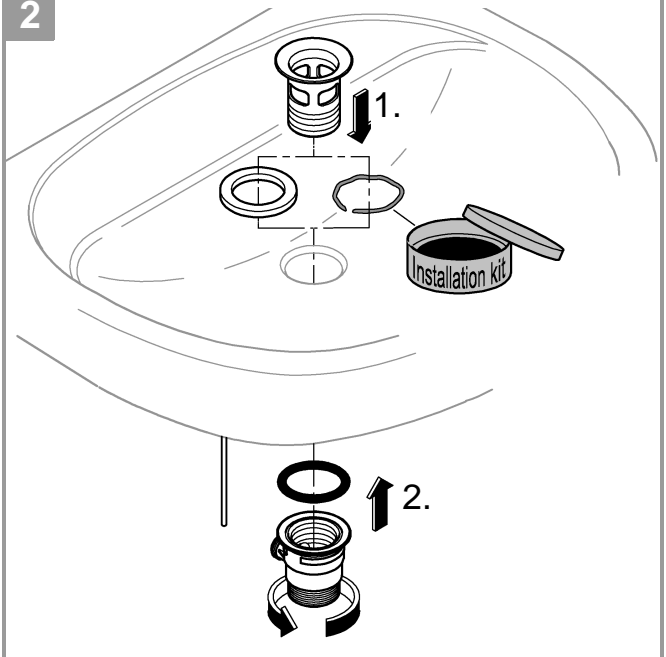

13mm  
\*19 017

32mm  
\*19 332

1

2

3

1

2

3

4

5

6

*19 332	32mm
*19 017	13mm

	07 052	180mm
	*07 341	350mm

Pure Freude an Wasser

**GROHE**  
WAVES

**D**