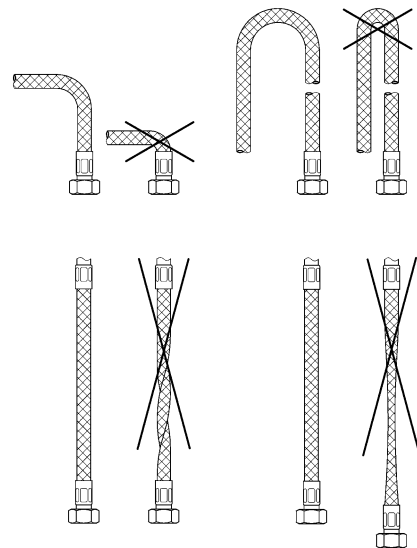

32 830

23 933

DIN 1988

DIN EN 806

bar

max. 10 bar  
max. 5 bar

°C

max. 70°  
max. 60°

13mm  
\*19 017

32mm  
\*19 332

1

2

3

1

2

3

4

5

6

*19 332	32mm
*19 017	13mm

	07 052	180mm
	*07 341	350mm

Pure Freude an Wasser

**GROHE**  
WAVES

**D**