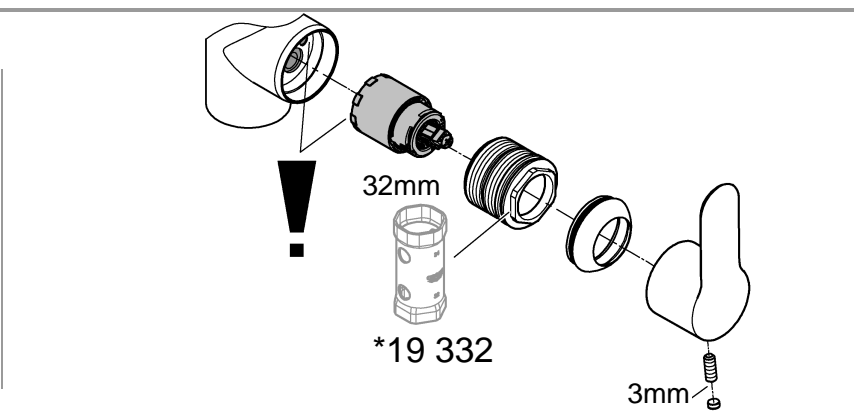

4

5

6

*19 332	32mm
*19 017	13mm

	07 052	180mm
	*07 341	350mm

Pure Freude an Wasser

**GROHE**  
WAVES

**D**