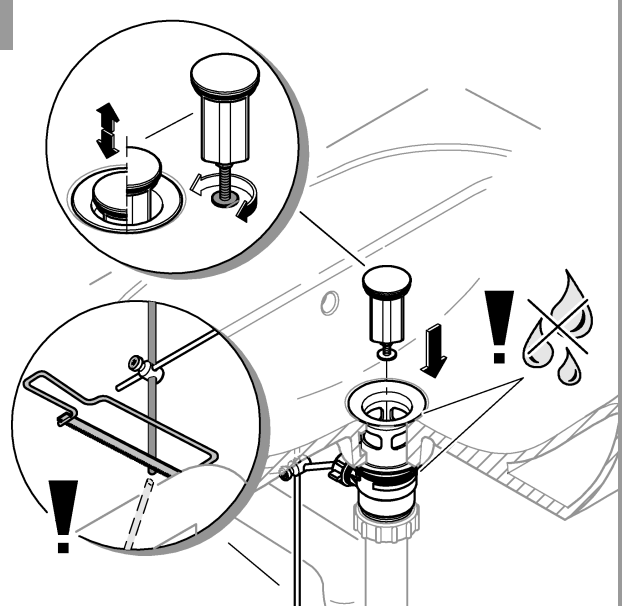

4

5

6

*19 332	32mm
*19 017	13mm

	07 052	180mm
	*07 341	350mm

Pure Freude an Wasser

**GROHE**  
WAVES

**D**