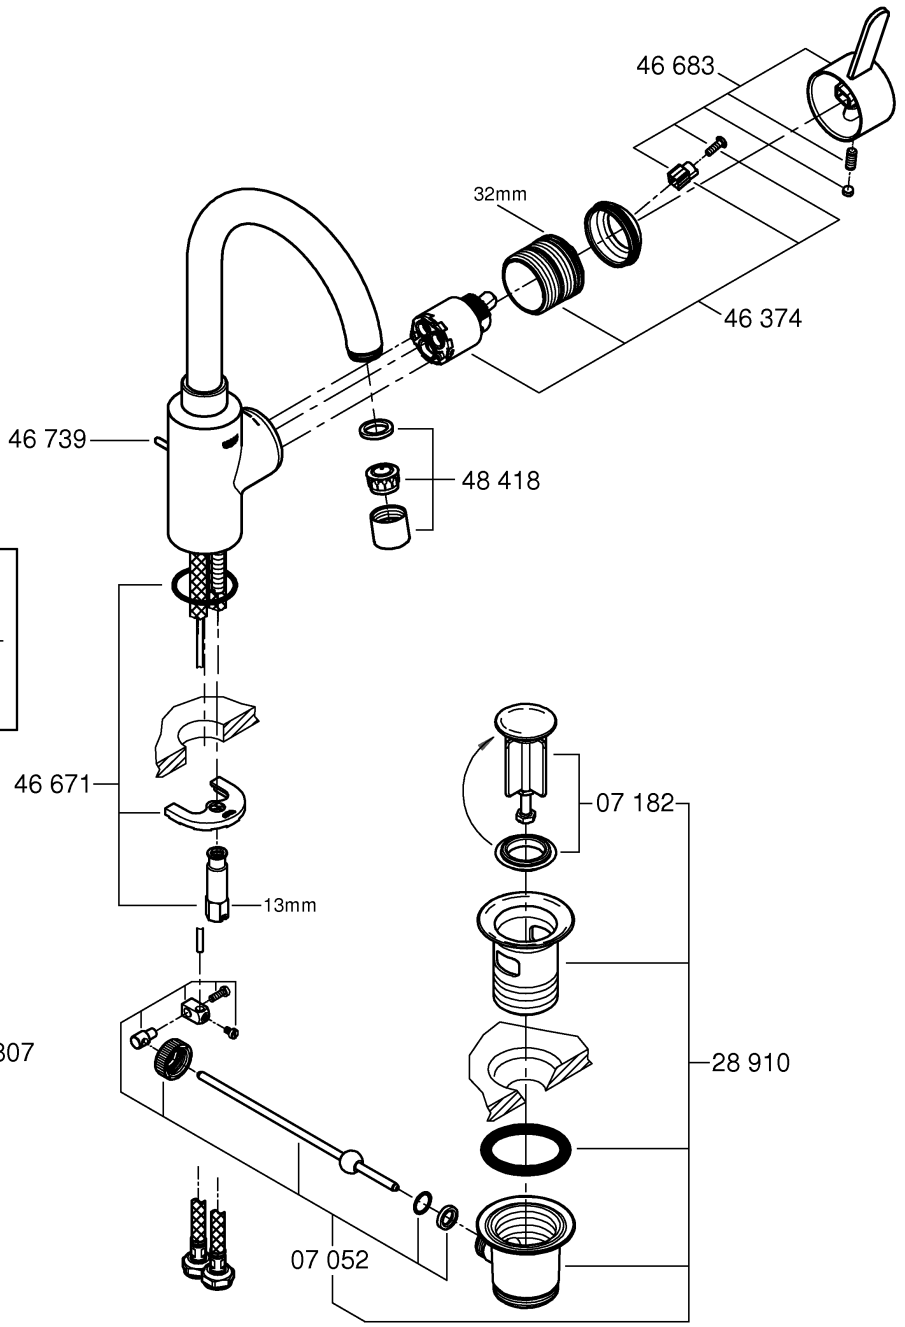

4

5

6

*19 332	32mm
*19 017	13mm

	07 052	180mm
	*07 341	350mm

Pure Freude an Wasser

**GROHE**  
WAVES

**D**