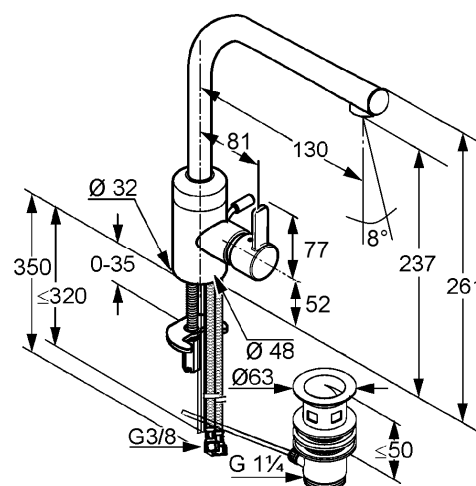

Produkt: **KLUDI ZENTA**
jednouchwytywa bateria umywalkowa DN 10

Numer artykułu: **38 294 05 75**

Powierzchnia: **05 - chrom**

Opis produktu:

uchwyt prosty
montaż jednootworowy
klasa przepływu Z
perlator Cache M 16,5 x 1
głowica ceramiczna z ogranicznikiem wypływu gorącej wody
obrotowa wylewka
zestaw odpływowy G 1 1/4
system szybkiego montażu
elastyczne wężyki ciśnieniowe G 3/8
I grupa akustyczna

Informacje dodatkowe:

Klasa przepływu Z:
przepływ wody maksymalnie do 9 l/min. przy ciśnieniu w sieci 3 bar

I grupa akustyczna:
maksymalnie do 20 dB przy ciśnieniu w sieci 3 bar

Zdjęcie produktu

Rysunek

Diagram przepływu