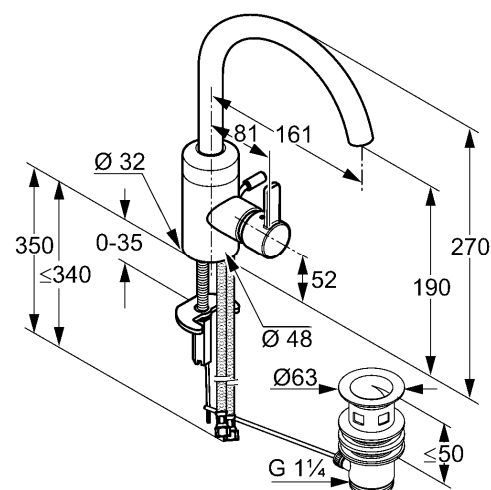

Produkt: **KLUDI ZENTA**
jednouchwytna bateria umywalkowa DN 10

Numer artykułu: **38 255 05 75**

Powierzchnia: **05 - chrom**

Opis produktu:

uchwyt prosty
montaż jednootworowy
klasa przepływu Z
perlator Cache M 16,5 x 1
głowica ceramiczna z ogranicznikiem wypływu gorącej wody
zestaw odpływowy G 1 1/4
system szybkiego montażu
elastyczne wężyki ciśnieniowe G 3/8
I grupa akustyczna

Informacje dodatkowe:

Klasa przepływu Z:
przepływ wody maksymalnie do 9 l/min. przy ciśnieniu w sieci 3 bar

I grupa akustyczna:
maksymalnie do 20 dB przy ciśnieniu w sieci 3 bar

Zdjęcie produktu

Rysunek

Diagram przepływu