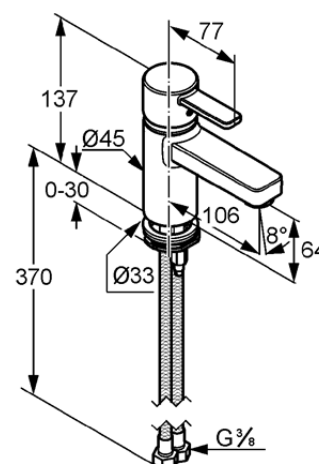

Produkt: **KLUDI ZENTA**
jednouchwytowa bateria umywalkowa DN 10

Numer artykułu: **38 251 86 75**

Powierzchnia: **czarny/chrom**

Opis produktu:

uchwyt prosty
montaż jednootworowy
klasa przepływu Z
perlator s-pointer Eco M 24 x 1
głowica ceramiczna z ogranicznikiem wypływu gorącej wody
bez zestawu odpływowego
system szybkiego montażu
elastyczne wężyki ciśnieniowe G 3/8
I grupa akustyczna

Informacje dodatkowe:

Klasa przepływu Z:
przepływ wody maksymalnie do 9 l/min. przy ciśnieniu w sieci 3 bar

I grupa akustyczna:
maksymalnie do 20 dB przy ciśnieniu w sieci 3 bar

Zdjęcie produktu

Rysunek