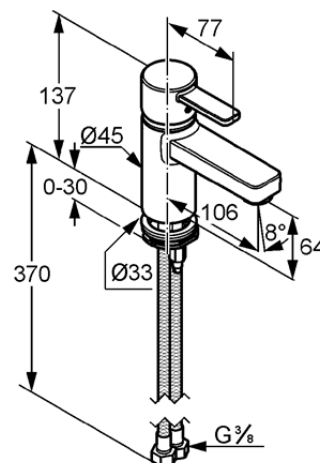

KLUDI ZENTA

jednouchwytowa bateria umywalkowa DN 10

Nr artykułu:

38 251 05 75

Powierzchnia:

chrom

Opis produktu

jednouchwytowa bateria umywalkowa DN 10

uchwyt prosty

montaż jednootworowy

klasa przepływu Z

perlator s-pointer Eco M 24 x 1

głowica ceramiczna z ogranicznikiem wypływu gorącej wody

bez zestawu odpływowego

system szybkiego montażu

elastyczne wężyki ciśnieniowe G 3/8

I grupa akustyczna

ZDJĘCIE PRODUKTU

RYСУNEK Z WYMIARAMI

DIAGRAM PRZEPŁYWU