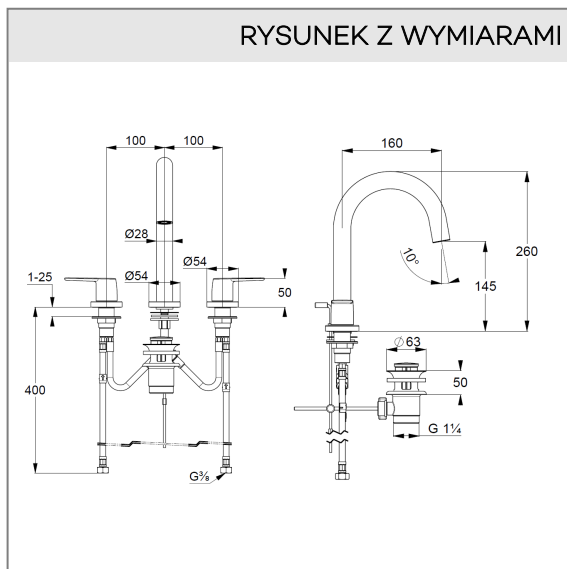

uchwyty proste

montaż trójotworowy

przepływ wody 6 l/min przy ciśnieniu 3 bar

perlator Caché M 21,5 x 1

wylewka stała

główki ceramiczne 90°

zestaw odpływowy G 1 1/4

elastyczne wężyki ciśnieniowe G 3/8

system szybkiego montażu

ZDJĘCIE PRODUKTU

RYСУNEK Z WYMIARAMI

DIAGRAM PRZEPŁYWU