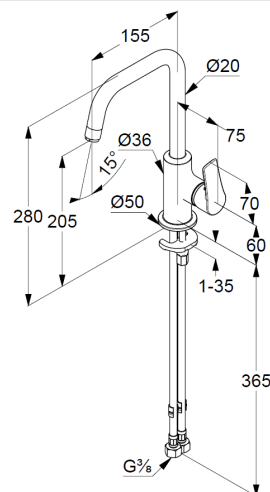

montaż jednootworowy

uchwyt prosty

głowica ceramiczna z ogranicznikiem wypływu

gorącej wody

perlator M 18 x 1

przepływ wody 5 l/min przy ciśnieniu 3 bar

obrotowa wylewka

bez zestawu odpływowego

elastyczne wężyki ciśnieniowe G 3/8

system szybkiego montażu

ZDJĘCIE PRODUKTU

RYSUNEK Z WYMIARAMI

DIAGRAM PRZEPŁYWU