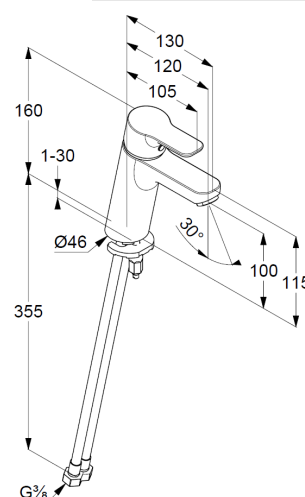

Produkt: KLU DI PURE&EASY
jednouchwytowa bateria
umywalkowa 100

Nr-Art.: 37 292 05 65

Pow.: 05 chrom

Opis

uchwyt prosty
montaż jednootworowy
przepływ wody 7 l/min przy ciśnieniu 3 bar
perlator M 24 x 1
głowica ceramiczna z ogranicznikiem wypływu
gorącej wody
bez zestawu odpływowego
elastyczne wężyki ciśnieniowe G 3/8
system szybkiego montażu

Zdjęcie

Wymiary

Diagram