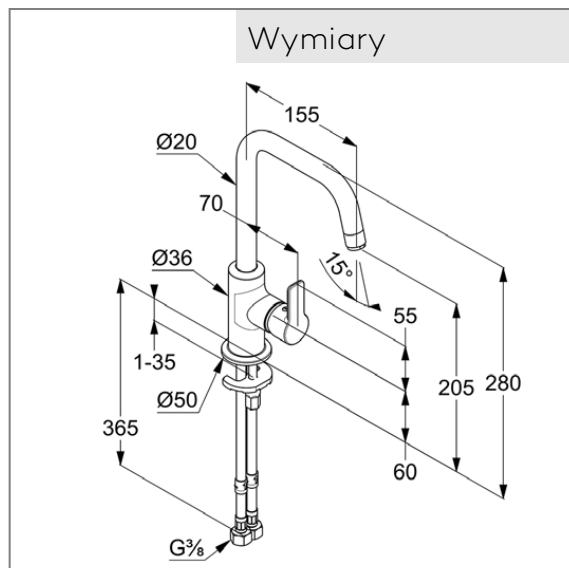

Karta techniczna

Produkt: KLUDI PURE&EASY
jednouchwytowa bateria
umywalkowa

Nr-Art.: 37 024 05 65

Powierzchnia: 05 chrom

Opis:

uchwyt prosty
montaż jednootworowy
obrotowa wylewka
przepływ wody 5 l/min przy ciśnieniu 3 bar
perlator M 18 x 1
głowica ceramiczna z ogranicznikiem wypływu gorącej wody
bez zestawu odpływowego
elastyczne wężyki ciśnieniowe G 3/8
system szybkiego montażu

Zdjęcie

Wymiary

Diagram