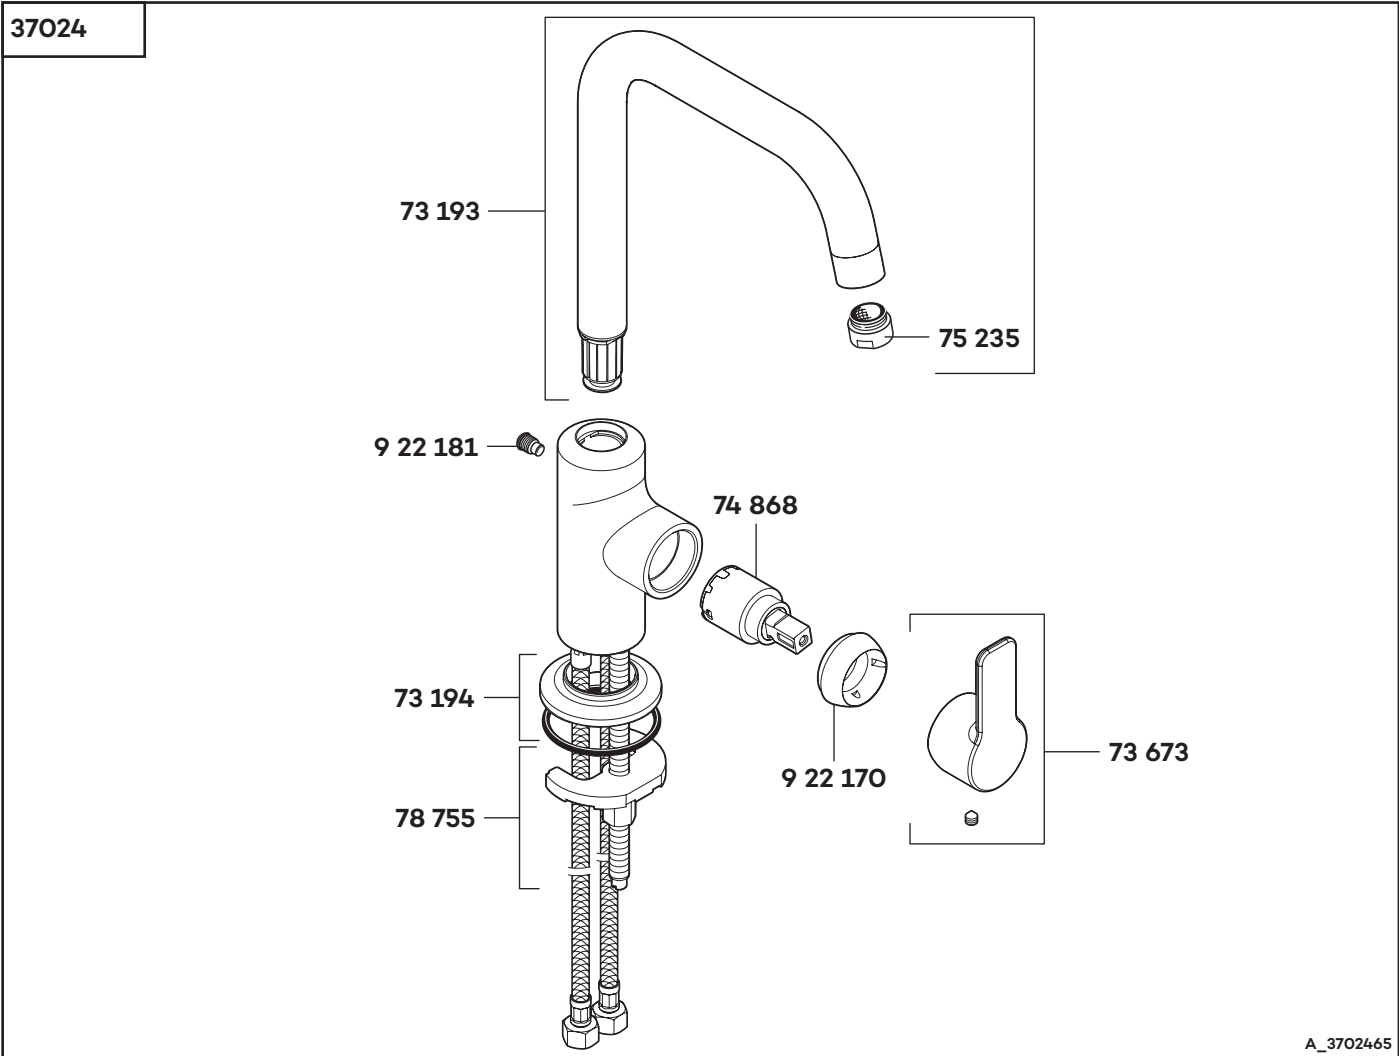

KLUDI PURE & EASY

37024

A_3702465

37024	Waschtisch-Einhandmischer DN 15	single lever basin mixer DN 15	ééngreeps wastafelmengkraan 1/2"
73 193	Auslauf, komplett	spout	uitloop
73 194	Rosette, komplett	wall flange	rozet
73 673	Hebel	lever	hendel
74 868	Kartusche K 25	cartridge K 25	cartouche K 25
75 235	Strahlregler HC TT M 18 x 1,5 ltr.	flow straightener HC TT M 18 x 1,5 ltr.	straalbreker HC TT M 18 x 1,5 ltr.
78 755	Befestigungssatz	assembling set	bevestigingsset
922 170	Spannschraube	screw	spanschroef
922 181	Schraube	screw	schroef