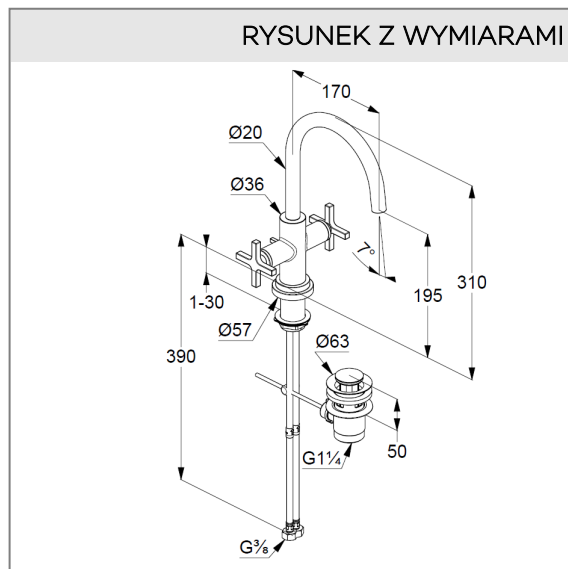

uchwyty krzyżowe

montaż jednootworowy

obrotowa wylewka z opcją blokady (150°/360°)

przepływ wody 5,6 l/min przy ciśnieniu 3 bar

perlator laminarny Eco PCA M 18,5 x 1

główki ceramiczne 90° Soft-Start

zestaw odpływowy G 1 1/4 wykonany z metalu

system szybkiego montażu

elastyczne wężyki ciśnieniowe G 3/8

ZDJĘCIE PRODUKTU

RYСУNEK Z WYMIARAMI

DIAGRAM PRZEPŁYWU