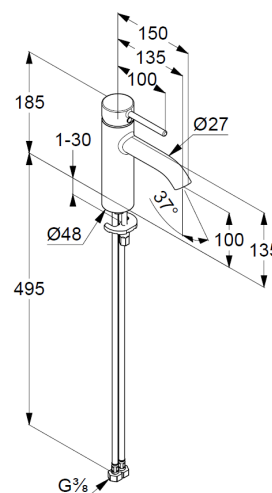

uchwyt prosty

montaż jednootworowy

przepływ wody 5 l/min przy ciśnieniu 3 bar

perlator s-pointer Caché M 18,5 x 1

głowica ceramiczna z ogranicznikiem wypływu

gorącej wody

elastyczne wężyki ciśnieniowe G 3/8

system szybkiego montażu

bez zestawu odpływowego

wysokość wylewki 100 mm

ZDJĘCIE PRODUKTU

RYСУNEK Z WYMIARAMI

DIAGRAM PRZEPŁYWU