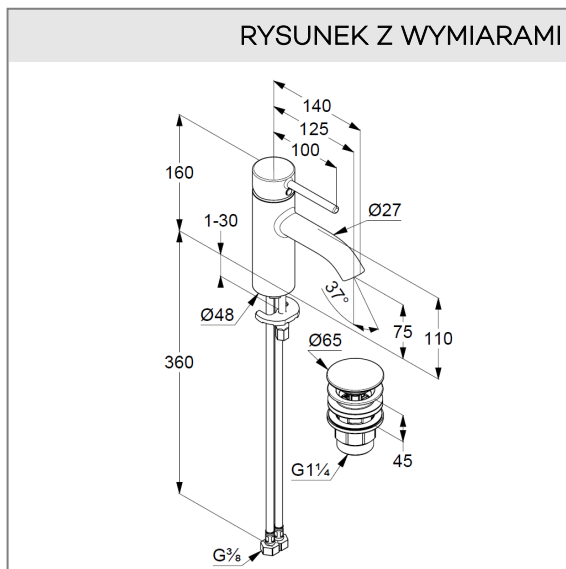

**KLUDI BOZZ**

jednouchwytowa bateria umywalkowa 75

**Nr artykułu:**

38 266 39 76

**Powierzchnia:**

czarny mat

**Opis produktu:**

jednouchwytowa bateria umywalkowa 75 DN 15

uchwyt prosty

montaż jednootworowy

przepływ wody 7 l/min przy ciśnieniu 3 bar

perlator s-pointer Caché M 18,5 x 1

głowica ceramiczna z ogranicznikiem wypływu

gorącej wody

elastyczne wężyki ciśnieniowe G 3/8

system szybkiego montażu

zamykany zawór spustowy typu PUSH-OPEN

wysokość wylewki 75 mm

ZDJĘCIE PRODUKTU

RYSUNEK Z WYMIARAMI

DIAGRAM PRZEPŁYWU