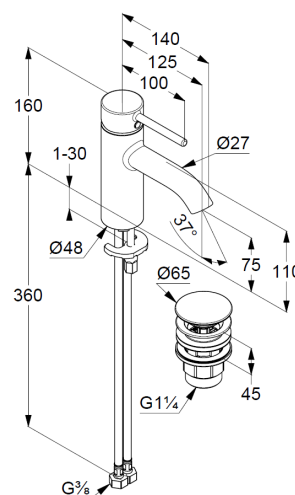

### Opis produktu:

jednouchwytowa bateria umywalkowa 75 DN 15

uchwyt prosty

montaż jednootworowy

przepływ wody 5 l/min przy ciśnieniu 3 bar

perlator s-pointer Caché M 18,5 x 1

głowica ceramiczna z ogranicznikiem wypływu

gorącej wody

elastyczne wężyki ciśnieniowe G 3/8

system szybkiego montażu

zamykany zawór spustowy typu PUSH-OPEN

wysokość wylewki 75 mm

## ZDJĘCIE PRODUKTU

## RYСУNEK Z WYMIARAMI