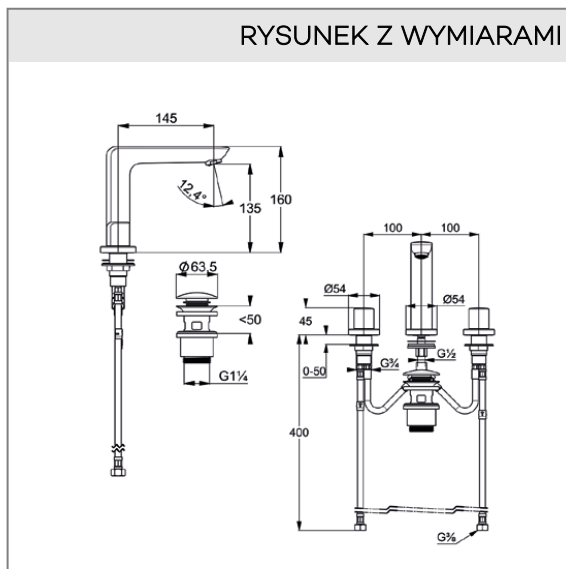

KLUDI AMEO

bateria umywalkowa

Nr artykułu:

41 393 05 30

Powierzchnia:

chrom

Opis produktu:

montaż trójtorowy

przepływ wody 6 l/min przy ciśnieniu 3 bar

bar

perlator s-pointer Eco PCA M 24 x 1

wylewka stała

głowice ceramiczne 90°

system szybkiego montażu

elastyczne wężyki ciśnieniowe G 3/8

zestaw odpływowy G 1 1/4

ZDJĘCIE PRODUKTU

RYСУNEK Z WYMIARAMI

DIAGRAM PRZEPŁYWU