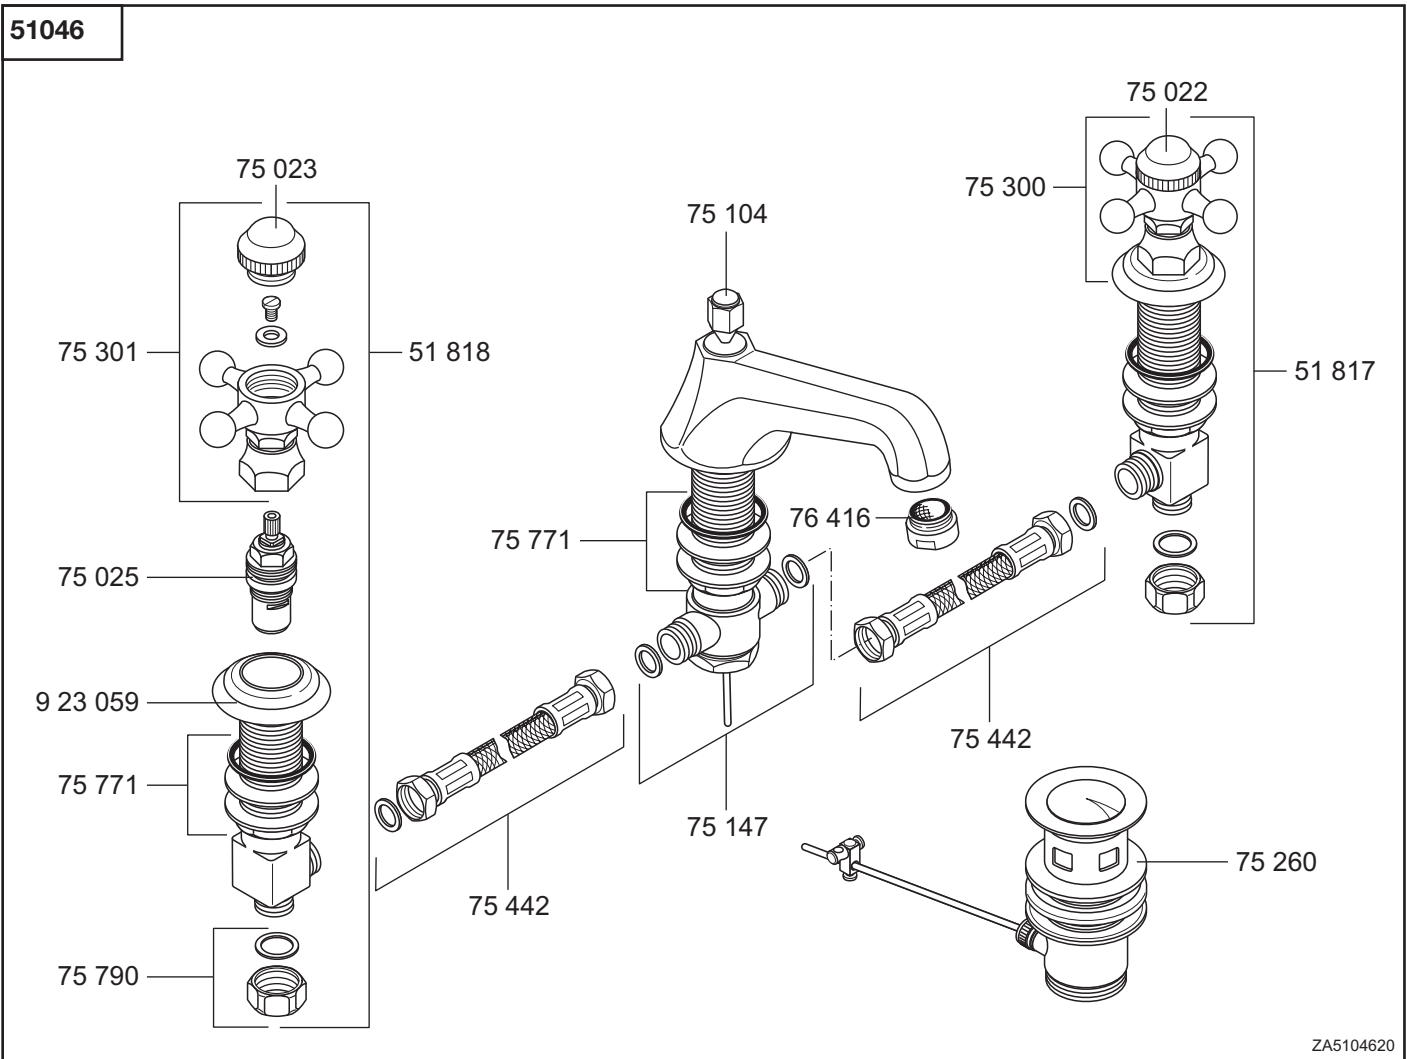

51046

ZA5104620

51046	Waschtischarmatur DN 15	basin mixer DN 15	wastafelmengkraan 1/2"
	51 817 Seitenventil, COLD	side valve, COLD	stopkraan, COLD
	51 818 Seitenventil, HOT	side valve, HOT	stopkraan, HOT
	75 022 Porzellanmarkierung, COLD	porcelain-insert, COLD	pors. kenplaat, COLD
	75 023 Porzellanmarkierung, HOT	porcelain-insert, HOT	pors. kenplaat, HOT
	75 025 Keramik-Oberteil G 1/2, 180°	ceramic headpart G 1/2, 180°	keramisch bovendeel G 1/2, 180°
	75 104 Zugstange	lift rod	trekstang
	75 147 Brücke	bridge	brug
	75 260 Ablaufgarnitur	pop up waste	afvoergarnituur
	75 300 Griff, KLUDI ADLON, COLD	handle, KLUDI ADLON, COLD	greep, KLUDI ADLON, COLD
	75 301 Griff, KLUDI ADLON, HOT	handle, KLUDI ADLON, HOT	greep, KLUDI ADLON, HOT
	75 442 Druckschlauch	pressure hose	hogedruk slang
	75 771 Befestigungssatz	assembly set	bevestigingsset
	75 790 ÜW-Mutter	nut	wartelmoer
	76 416 Cascade-Luftsprudler M 24 x 1/A	cascade aerator M 24 x 1/A	Cascade-perlator M 24 x 1/A
	923 059 Rosette	wall flange	rozet