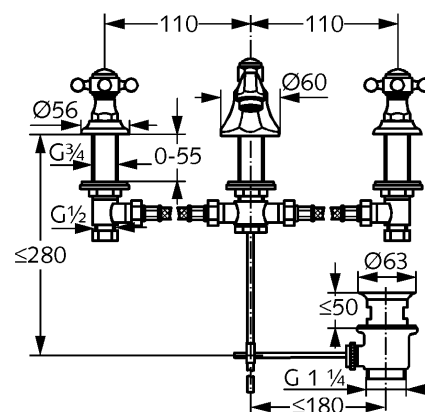

Produkt: **KLUDI ADLON**
bateria umywalkowa DN 15

Numer artykułu: **51 046 .. 20**

Powierzchnia: **05 - chrom**
45 - mosiądz

Opis produktu:

uchwyty krzyżowe
montaż trójotworowy
klasa przepływu A
perlator kaskadowy M 24 x 1
główce ceramiczne 180°
przyłącze węży ciśnieniowych
G 1/2 x G 1/2 x 300 mm
zestaw odpływowy G 1 1/4
I grupa akustyczna

Informacje dodatkowe:

Klasa przepływu A:
przepływ wody maksymalnie do 15 l/min. przy ciśnieniu w sieci 3 bar

I grupa akustyczna:
maksymalnie do 20 dB przy ciśnieniu w sieci 3 bar

Zdjęcie produktu

Rysunek

Diagram przepływu