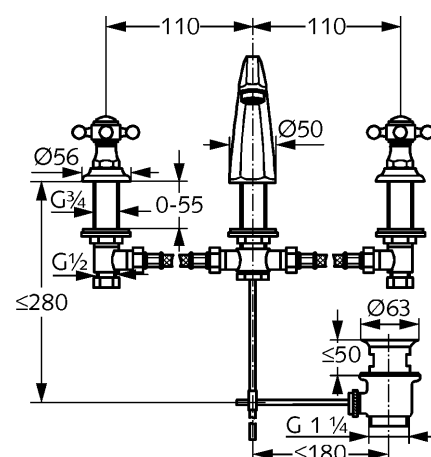

Produkt: **KLUDI ADLON**
bateria umywalkowa DN 15

Numer artykułu: **51 043 .. 20**

Powierzchnia: **05 - chrom**
45 - mosiądz

Opis produktu:

uchwyty krzyżowe
montaż trójotworowy
klasa przepływu A
perlator kaskadowy M 24 x 1
główce ceramiczne 180°
przyłącze węży ciśnieniowych
G 1/2 x G 1/2 x 300 mm
zestaw odpływowy G 1 1/4
I grupa akustyczna

Informacje dodatkowe:

Klasa przepływu A:
przepływ wody maksymalnie do 15 l/min. przy ciśnieniu w sieci 3 bar

I grupa akustyczna:
maksymalnie do 20 dB przy ciśnieniu w sieci 3 bar

Zdjęcie produktu

Rysunek