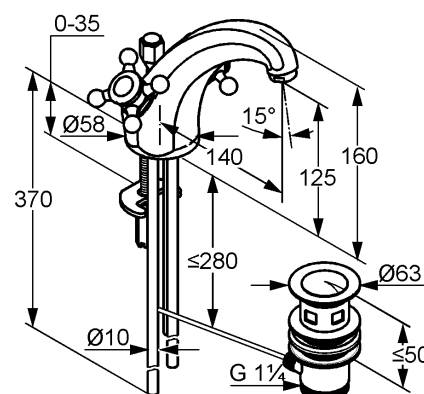

KLUDI ADLON

bateria umywalkowa DN 15

Nr artykułu:

51 010 45 20

Powierzchnia:

pozlacany 23 kt

Opis produktu:

uchwyty krzyżowe

montaż jednootworowy

przepływ wody 13,5 l/min przy ciśnieniu 3 bar

perlator kaskadowy M 24 x 1

głowica ceramiczna 180°

zestaw odpływowy G 1 1/4

rurki miedziane 10 mm

ZDJĘCIE PRODUKTU

RYСУNEK Z WYMIARAMI

DIAGRAM PRZEPŁYWU