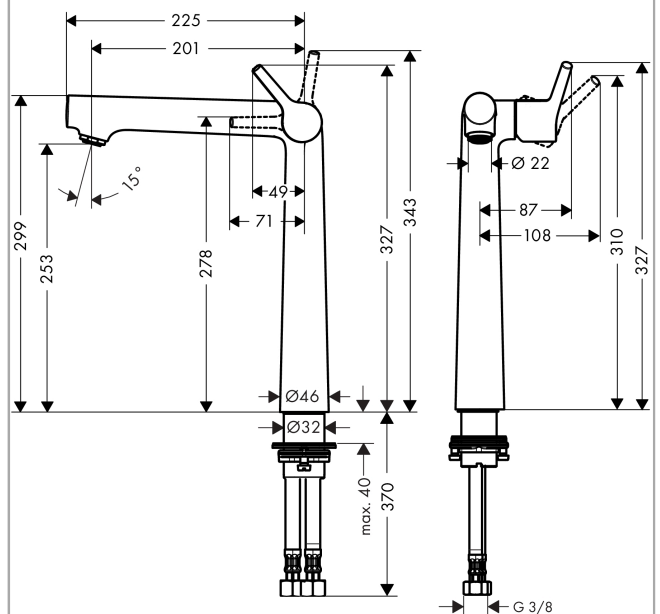

#### Cechy

- ComfortZone 250
- zasięg: 201 mm
- strumień: normalny
- przepływ max. przy 3 bar: 5 l/min
- mieszacz ceramiczny
- może współpracować z przepływowymi podgrzewaczami wody

### Rysunek wymiarowy

Rok produkcji: &gt;01/16

<b>Poz.</b>	<b>Opis</b>	<b>Nr art.</b>	<b>PC</b>	<b>PU</b>
1	Uchwyt	92771000	-	1
2	Zatyczka śruby mocującej	95704000	-	1
3	Nakładka	95493000	-	1
4	Nakrętka	95178000	-	1
5	O-Ring 24x2	98388000	-	1
6	Kartusz kompletny	97685000	-	1
7	Uszczelka	98865000	-	1
8	Perlator M24x1 (5 l/min)	13185000	-	1
9	Uszczelka płaska	98749000	-	1
10	Zestaw mocujący (Ø 32)	13961000	-	1
11	Podkładka oporowa	97548000	-	1
12	Wąż przyłączeniowy 600 mm M10x1 G3/8	97398000	-	1
13	O-Ring 7x1,5	98422000	-	1
14	O-Ring 8x1,75	97827000	-	1
15	Zestaw uszczelek	95581000	-	1
a	Przedłużenie zestawu mocującego 35 mm	13898000	-	1