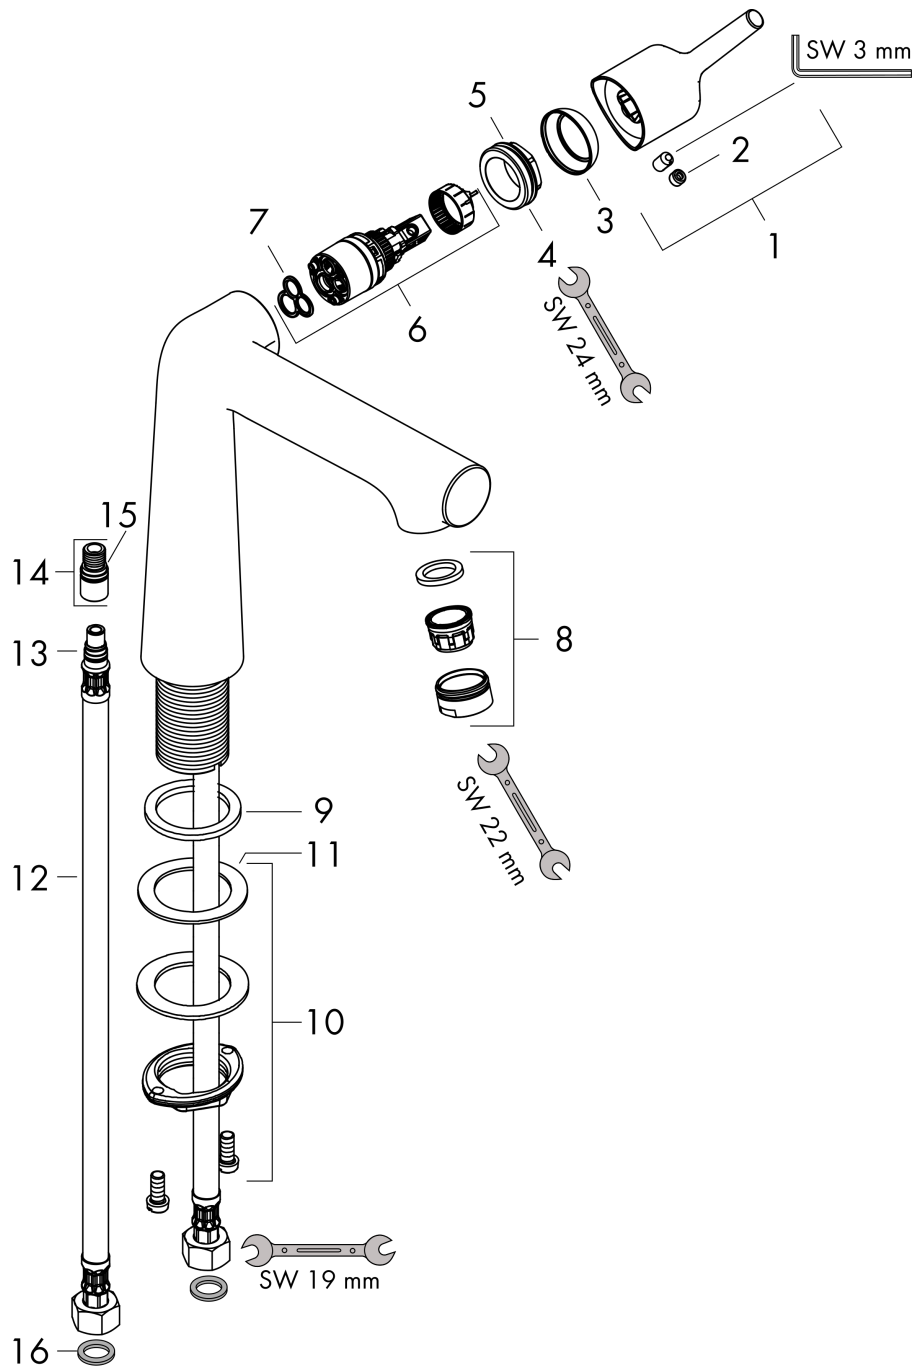

### Rysunek wymiarowy

### Diagram przepływu

**Talis S**

**Jednouchwytywa bateria umywalkowa 250 bez kpl. odpływowego**

Wykonczenie : **chrom** Nr art. : **72116000**

**Rysunek eksplozyjny**

Rok produkcji: >01/16

**Talis S****Jednouchwytowa bateria umywalkowa 250 bez kpl. odpływowego**Wykonczenie : **chrom** Nr art. : **72116000****Lista części zamiennych**

Rok produkcji: &gt;01/16

<b>Poz.</b>	<b>Opis</b>	<b>Nr art.</b>	<b>PC</b>	<b>PU</b>
1	Uchwyt	92771000	-	1
2	Zatyczka śruby mocującej	95704000	-	1
3	Nakładka	95493000	-	1
4	Nakrętka	95178000	-	1
5	O-Ring 24x2	98388000	-	1
6	Kartusz kompletny	97685000	-	1
7	Uszczelka	98865000	-	1
8	Perlator M24x1 (5 l/min)	13185000	-	1
9	Uszczelka płaska	98749000	-	1
10	Zestaw mocujący (Ø 32)	13961000	-	1
11	Podkładka oporowa	97548000	-	1
12	Wąż przyłączeniowy 600 mm M10x1 G3/8	97398000	-	1
13	O-Ring 7x1,5	98422000	-	1
14	O-Ring 8x1,75	97827000	-	1
15	Zestaw uszczelek	95581000	-	1
a	Przedłużenie zestawu mocującego 35 mm	13898000	-	1