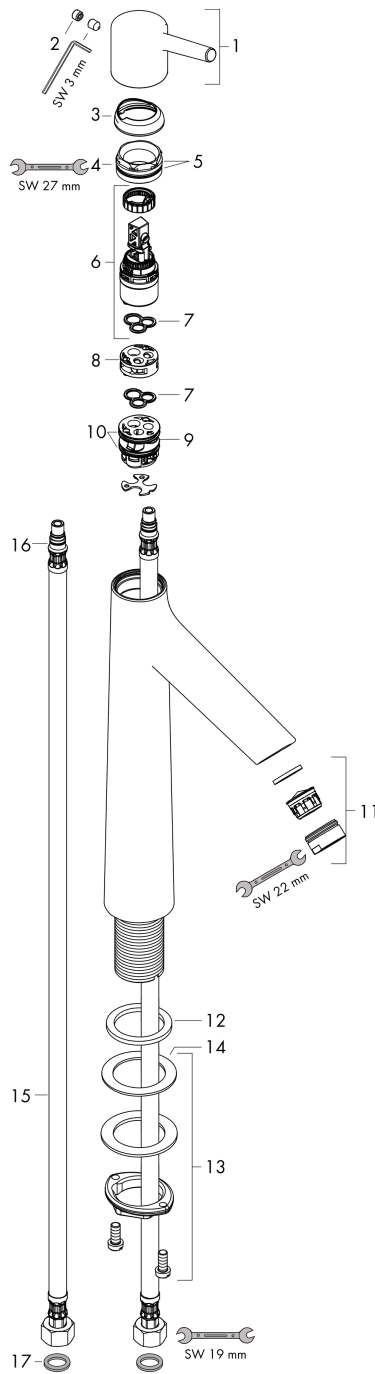

Talis S

Jednouchwyłowa bateria umywalkowa 190 bez kpl. odpływowego

Wykonczenie : chrom Nr art. : 72032000

Opis

Cechy

- ComfortZone 190
- zasięg: 131 mm
- strumień: normalny
- przepływ max. przy 3 bar: 5 l/min
- mieszacz ceramiczny
- może współpracować z przepływowymi podgrzewaczami wody

Szczegóły produktu

Cena bez VAT

1.011,00 PLN

Technologia

Zdjęcie produktu

Rysunek wymiarowy

Diagram przepływu

Talis S

Jednouchwyłowa bateria umywalkowa 190 bez kpl. odpływowego

Wykonczenie : **chrom** Nr art. : **72032000**

Rysunek eksplozyjny

Rok produkcji: >10/15

Talis S**Jednouchwytywa bateria umywalkowa 190 bez kpl. odpływowego**Wykonczenie : **chrom** Nr art. : **72032000****Lista części zamiennych**

Rok produkcji: >10/15

Poz.	Opis	Nr art.	PC	PU
1	Uchwyt	92626000	-	1
2	Zatyczka śruby mocującej	95704000	-	1
3	Nakładka	92625000	-	1
4	Nakrętka	92627000	-	1
5	O-Ring 27x1,5	92527000	-	1
6	Kartusz kompletny	97685000	-	1
7	Uszczelka	98865000	-	1
8	Adapter kartusza	92628000	-	1
9	Adapter kartusza	98866000	-	1
10	O-Ring 23x2	98398000	-	1
11	Perlator M24x1 (5 l/min)	13185000	-	1
12	Uszczelka płaska	98749000	-	1
13	Zestaw mocujący (Ø 32)	13961000	-	1
14	Podkładka oporowa	97548000	-	1
15	Wąż przyłączeniowy 600 mm M8x0,75 G3/8	96556000	-	1
16	O-Ring 7x1,5	98422000	-	1
17	Zestaw uszczelek	95581000	-	1
a	Przedłużenie zestawu mocującego 35 mm	13898000	-	1