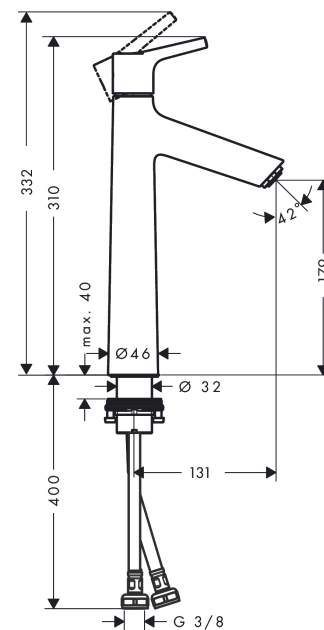

Talis S

Jednouchwyłowa bateria umywalkowa 190 bez kpl. odpływowego

Wykonczenie : chrom Nr art. : 72032000

Opis

Cechy

- ComfortZone 190
- zasięg: 131 mm
- strumień: normalny
- przepływ max. przy 3 bar: 5 l/min
- mieszacz ceramiczny
- może współpracować z przepływowymi podgrzewaczami wody

Szczegóły produktu

Cena bez VAT

1.011,00 PLN

Technologia

Zdjęcie produktu

Rysunek wymiarowy

Diagram przepływu

Talis S

Jednouchwyłowa bateria umywalkowa 190 bez kpl. odpływowego

Wykonczenie : **chrom** Nr art. : **72032000**

Rysunek eksplozyjny

Rok produkcji: >10/15

Talis S**Jednouchwytywa bateria umywalkowa 190 bez kpl. odpływowego**Wykonczenie : **chrom** Nr art. : **72032000****Lista części zamiennych**

Rok produkcji: >10/15

Poz.	Opis	Nr art.	PC	PU
1	Uchwyt	92626000	-	1
2	Zatyczka śruby mocującej	95704000	-	1
3	Nakładka	92625000	-	1
4	Nakrętka	92627000	-	1
5	O-Ring 27x1,5	92527000	-	1
6	Kartusz kompletny	97685000	-	1
7	Uszczelka	98865000	-	1
8	Adapter kartusza	92628000	-	1
9	Adapter kartusza	98866000	-	1
10	O-Ring 23x2	98398000	-	1
11	Perlator M24x1 (5 l/min)	13185000	-	1
12	Uszczelka płaska	98749000	-	1
13	Zestaw mocujący (Ø 32)	13961000	-	1
14	Podkładka oporowa	97548000	-	1
15	Wąż przyłączeniowy 600 mm M8x0,75 G3/8	96556000	-	1
16	O-Ring 7x1,5	98422000	-	1
17	Zestaw uszczelek	95581000	-	1
a	Przedłużenie zestawu mocującego 35 mm	13898000	-	1