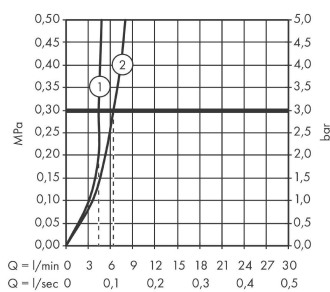

Szczegóły produktu

Cena bez VAT

1.011,00 PLN

Technologia

Zdjęcie produktu

Rysunek wymiarowy

Diagram przepływu

Talis S