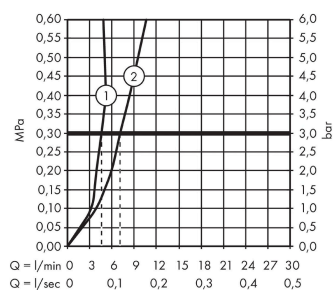

Szczegóły produktu

Cena bez VAT

675,00 PLN

Technologia

Zdjęcie produktu

Rysunek wymiarowy

Diagram przepływu

Talis S
Jednouchwyłowa bateria umywalkowa 100 CoolStart z cięgiem
 Wykonczenie : chrom Nr art. : 72022000