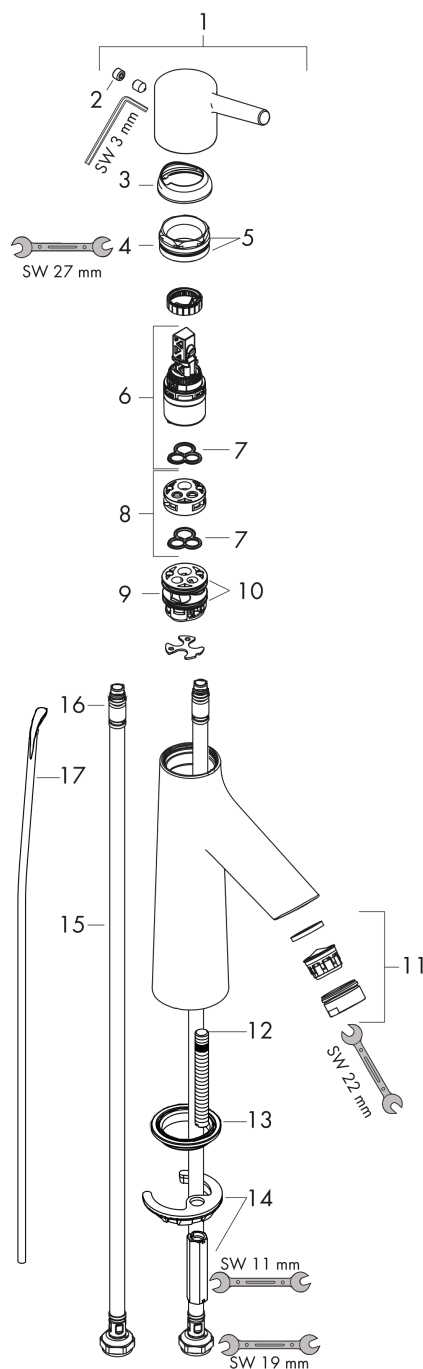

Talis S

Jednouchwytwowa bateria umywalkowa 100 CoolStart z ciągiem

Wykonczenie : chrom Nr art. : 72022000

Opis

Cechy

- w składzie: jednouchwytwowa bateria umywalkowa, komplet odpływowy
- ComfortZone 100
- zasięg: 93 mm
- strumień: normalny
- przepływ max. przy 3 bar: 5 l/min
- mieszacz ceramiczny
- może współpracować z przepływowymi podgrzewaczami wody
- komplet odpływowy G 1 ¼ z ciągiem
- materiał odpływu: metal
- zimna woda w środkowej pozycji

Szczegóły produktu

Cena bez VAT

675,00 PLN

Technologia

Zdjęcie produktu

Rysunek wymiarowy

Diagram przepływu

Talis S
Jednouchwyłowa bateria umywalkowa 100 CoolStart z cięgiem
 Wykonczenie : chrom Nr art. : 72022000

Rysunek eksplozyjny

Rok produkcji: >04/17

Talis S**Jednouchwytowa bateria umywalkowa 100 CoolStart z ciąglem**Wykonczenie : **chrom** Nr art. : **72022000****Lista części zamiennych**

Rok produkcji: >04/17

Poz.	Opis	Nr art.	PC	PU
1	-	92633000	-	1
2	Zatyczka śruby mocującej	95704000	-	1
3	Nakładka	92625000	-	1
4	Nakrętka	92627000	-	1
5	O-Ring 27x1,5	92527000	-	1
6	Kartusz kompletny	97685000	-	1
7	Uszczelka	98865000	-	1
8	Adapter kartusza	92628000	-	1
9	Adapter kartusza	95975000	-	1
10	O-Ring 23x2	98398000	-	1
11	Perlator M24x1 (5 l/min)	13185000	-	1
12	Śruba M8 x 68	97736000	-	1
13	Uszczelka	97608000	-	1
14	Zestaw mocujący	96016000	-	1
15	Wąż przyłączeniowy 600 mm M8x0,75 G3/8	96556000	-	1
16	O-Ring 6,6x1,6	93019000	-	1
17	Ciągło korka automatycznego	96657000	-	1
a	Komplet odpływowy z korkiem automatycznym	94139000	-	1