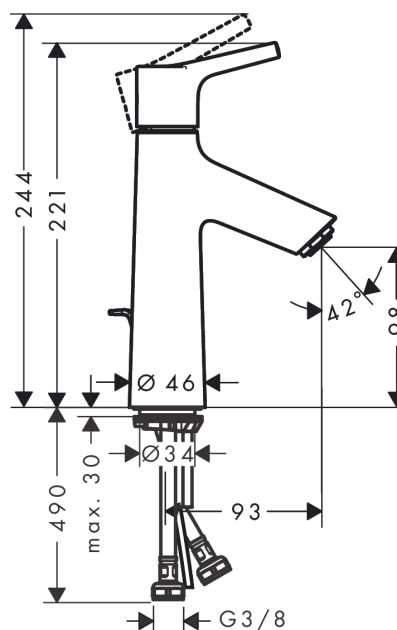

Talis S

Jednouchwytwowa bateria umywalkowa 100 CoolStart z ciągiem

Wykonczenie : chrom Nr art. : 72022000

Opis

Cechy

- w składzie: jednouchwytwowa bateria umywalkowa, komplet odpływowy
- ComfortZone 100
- zasięg: 93 mm
- strumień: normalny
- przepływ max. przy 3 bar: 5 l/min
- mieszacz ceramiczny
- może współpracować z przepływowymi podgrzewaczami wody
- komplet odpływowy G 1 ¼ z ciągiem
- materiał odpływu: metal
- zimna woda w środkowej pozycji

Szczegóły produktu

Cena bez VAT

675,00 PLN

Technologia

Zdjęcie produktu

Rysunek wymiarowy

Diagram przepływu

Talis S
Jednouchwyłowa bateria umywalkowa 100 CoolStart z cięgiem
 Wykonczenie : chrom Nr art. : 72022000

Rysunek eksplozyjny

Rok produkcji: >04/17

Talis S**Jednouchwytowa bateria umywalkowa 100 CoolStart z ciąglem**Wykonczenie : **chrom** Nr art. : **72022000****Lista części zamiennych**

Rok produkcji: >04/17

Poz.	Opis	Nr art.	PC	PU
1	-	92633000	-	1
2	Zatyczka śruby mocującej	95704000	-	1
3	Nakładka	92625000	-	1
4	Nakrętka	92627000	-	1
5	O-Ring 27x1,5	92527000	-	1
6	Kartusz kompletny	97685000	-	1
7	Uszczelka	98865000	-	1
8	Adapter kartusza	92628000	-	1
9	Adapter kartusza	95975000	-	1
10	O-Ring 23x2	98398000	-	1
11	Perlator M24x1 (5 l/min)	13185000	-	1
12	Śruba M8 x 68	97736000	-	1
13	Uszczelka	97608000	-	1
14	Zestaw mocujący	96016000	-	1
15	Wąż przyłączeniowy 600 mm M8x0,75 G3/8	96556000	-	1
16	O-Ring 6,6x1,6	93019000	-	1
17	Ciągło korka automatycznego	96657000	-	1
a	Komplet odpływowy z korkiem automatycznym	94139000	-	1