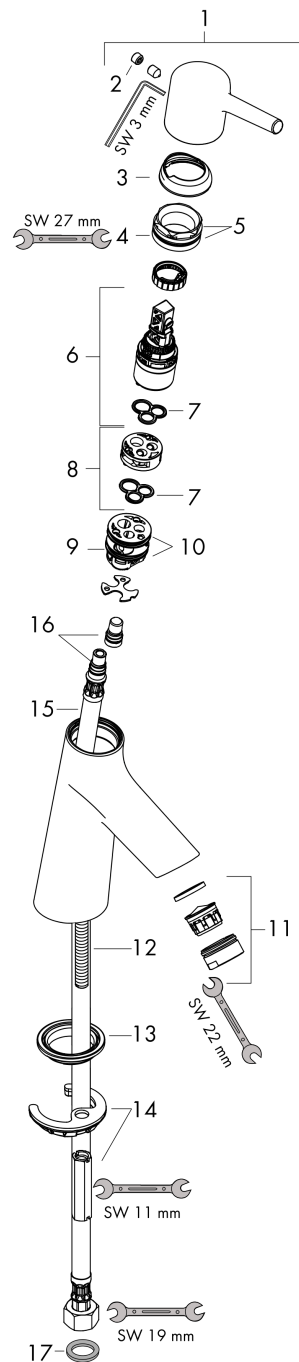

Talis S

Bateria bez mieszacza 80 do zimnej wody

Wykonczenie : chrom Nr art. : 72017000

Opis

Cechy

- ComfortZone 80
- zasięg: 97 mm
- strumień: normalny
- przepływ max. przy 3 bar: 5 l/min
- mieszacz ceramiczny
- do przyłącza zimnej wody

Szczegóły produktu

Cena bez VAT

518,00 PLN

Technologia

Zdjęcie produktu

Rysunek wymiarowy

Diagram przepływu

Talis S
Bateria bez mieszacza 80 do zimnej wody
Wykonczenie : chrom Nr art. : 72017000

Rysunek eksplozyjny

Rok produkcji: >10/15

Talis S**Bateria bez mieszacza 80 do zimnej wody**Wykonczenie : **chrom** Nr art. : **72017000****Lista części zamiennych**

Rok produkcji: >10/15

Poz.	Opis	Nr art.	PC	PU
1	Uchwyt	92665000	-	1
2	Zatyczka śruby mocującej	95704000	-	1
3	Nakładka	92625000	-	1
4	Nakrętka	92627000	-	1
5	O-Ring 27x1,5	92527000	-	1
6	Kartusz kompletny	97685000	-	1
7	Uszczelka	98865000	-	1
8	Adapter kartusza	92628000	-	1
9	Adapter kartusza	98866000	-	1
10	O-Ring 23x2	98398000	-	1
11	Perlator M24x1 (5 l/min)	13185000	-	1
12	Śruba M8 x 68	97736000	-	1
13	Uszczelka	97608000	-	1
14	Zestaw mocujący	96016000	-	1
15	Wąż przyłączeniowy 450 mm M8x0,75 G3/8	97206000	-	1
16	O-Ring 7x1,5	98422000	-	1
17	Zestaw uszczelek	95581000	-	1