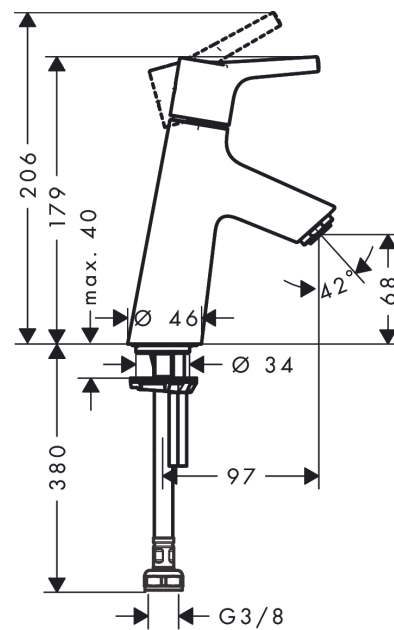

Talis S

Bateria bez mieszacza 80 do zimnej wody

Wykonczenie : chrom Nr art. : 72017000

Opis

Cechy

- ComfortZone 80
- zasięg: 97 mm
- strumień: normalny
- przepływ max. przy 3 bar: 5 l/min
- mieszacz ceramiczny
- do przyłącza zimnej wody

Szczegóły produktu

Cena bez VAT

518,00 PLN

Technologia

Zdjęcie produktu

Rysunek wymiarowy

Diagram przepływu

Talis S
Bateria bez mieszacza 80 do zimnej wody
Wykonczenie : chrom Nr art. : 72017000

Rysunek eksplozyjny

Rok produkcji: >10/15

Talis S**Bateria bez mieszacza 80 do zimnej wody**Wykonczenie : **chrom** Nr art. : **72017000****Lista części zamiennych**

Rok produkcji: >10/15

Poz.	Opis	Nr art.	PC	PU
1	Uchwyt	92665000	-	1
2	Zatyczka śruby mocującej	95704000	-	1
3	Nakładka	92625000	-	1
4	Nakrętka	92627000	-	1
5	O-Ring 27x1,5	92527000	-	1
6	Kartusz kompletny	97685000	-	1
7	Uszczelka	98865000	-	1
8	Adapter kartusza	92628000	-	1
9	Adapter kartusza	98866000	-	1
10	O-Ring 23x2	98398000	-	1
11	Perlator M24x1 (5 l/min)	13185000	-	1
12	Śruba M8 x 68	97736000	-	1
13	Uszczelka	97608000	-	1
14	Zestaw mocujący	96016000	-	1
15	Wąż przyłączeniowy 450 mm M8x0,75 G3/8	97206000	-	1
16	O-Ring 7x1,5	98422000	-	1
17	Zestaw uszczelek	95581000	-	1