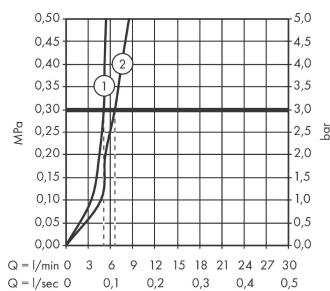

Talis S

Bateria bez mieszacza 80 do zimnej wody

Wykonczenie : chrom Nr art. : 72017000

Opis

Cechy

- ComfortZone 80
- zasięg: 97 mm
- strumień: normalny
- przepływ max. przy 3 bar: 5 l/min
- mieszacz ceramiczny
- do przyłącza zimnej wody

Szczegóły produktu

Cena bez VAT

518,00 PLN

Technologia

Zdjęcie produktu

Rysunek wymiarowy

Diagram przepływu

Talis S
Bateria bez mieszacza 80 do zimnej wody
Wykonczenie : chrom Nr art. : 72017000

Rysunek eksplozyjny

Rok produkcji: >10/15

Talis S**Bateria bez mieszacza 80 do zimnej wody**Wykonczenie : **chrom** Nr art. : **72017000****Lista części zamiennych**

Rok produkcji: >10/15

Poz.	Opis	Nr art.	PC	PU
1	Uchwyt	92665000	-	1
2	Zatyczka śruby mocującej	95704000	-	1
3	Nakładka	92625000	-	1
4	Nakrętka	92627000	-	1
5	O-Ring 27x1,5	92527000	-	1
6	Kartusz kompletny	97685000	-	1
7	Uszczelka	98865000	-	1
8	Adapter kartusza	92628000	-	1
9	Adapter kartusza	98866000	-	1
10	O-Ring 23x2	98398000	-	1
11	Perlator M24x1 (5 l/min)	13185000	-	1
12	Śruba M8 x 68	97736000	-	1
13	Uszczelka	97608000	-	1
14	Zestaw mocujący	96016000	-	1
15	Wąż przyłączeniowy 450 mm M8x0,75 G3/8	97206000	-	1
16	O-Ring 7x1,5	98422000	-	1
17	Zestaw uszczelek	95581000	-	1