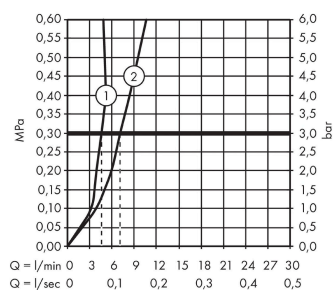

Szczegóły produktu

Cena bez VAT

571,00 PLN

Technologia

Zdjęcie produktu

Rysunek wymiarowy

Diagram przepływu

Talis S