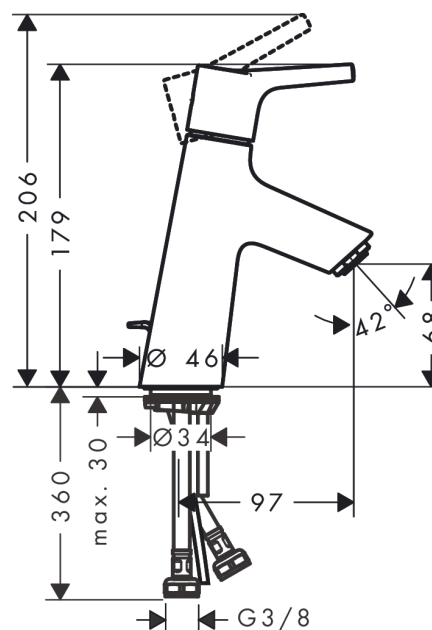

Talis S

Jednouchwytwowa bateria umywalkowa 80 CoolStart z ciągiem

Wykonczenie : chrom Nr art. : 72013000

Opis

Cechy

- w składzie: jednouchwytwowa bateria umywalkowa, komplet odpływowy
- ComfortZone 80
- zasięg: 97 mm
- strumień: normalny
- przepływ max. przy 3 bar: 5 l/min
- mieszacz ceramiczny
- może współpracować z przepływowymi podgrzewaczami wody
- komplet odpływowy G 1 ¼ z ciągiem
- materiał odpływu: metal
- zimna woda w środkowej pozycji

Szczegóły produktu

Cena bez VAT

571,00 PLN

Technologia

Zdjęcie produktu

Rysunek wymiarowy

Diagram przepływu

Talis S

Jednouchwytywa bateria umywalkowa 80 CoolStart z ciągiem

Wykonczenie : chrom Nr art. : 72013000

Rysunek eksplozyjny

Rok produkcji: >04/17

Talis S**Jednouchwytowa bateria umywalkowa 80 CoolStart z ciągiem**Wykonczenie : **chrom** Nr art. : **72013000****Lista części zamiennych**

Rok produkcji: >04/17

Poz.	Opis	Nr art.	PC	PU
1	-	92633000	-	1
2	Zatyczka śruby mocującej	95704000	-	1
3	Nakładka	92625000	-	1
4	Nakrętka	92627000	-	1
5	O-Ring 27x1,5	92527000	-	1
6	Kartusz kompletny	97685000	-	1
7	Uszczelka	98865000	-	1
8	Adapter kartusza	92628000	-	1
9	Adapter kartusza	95975000	-	1
10	O-Ring 23x2	98398000	-	1
11	Perlator M24x1 (5 l/min)	13185000	-	1
12	Śruba M8 x 68	97736000	-	1
13	Uszczelka Ø 42	98722000	-	1
14	Zestaw mocujący	96016000	-	1
15	Wąż przyłączeniowy 450 mm M8x0,75 G3/8	97206000	-	1
16	O-Ring 6,6x1,6	93019000	-	1
17	Cięgło korka automatycznego	96657000	-	1
a	Komplet odpływowy z korkiem automatycznym	94139000	-	1