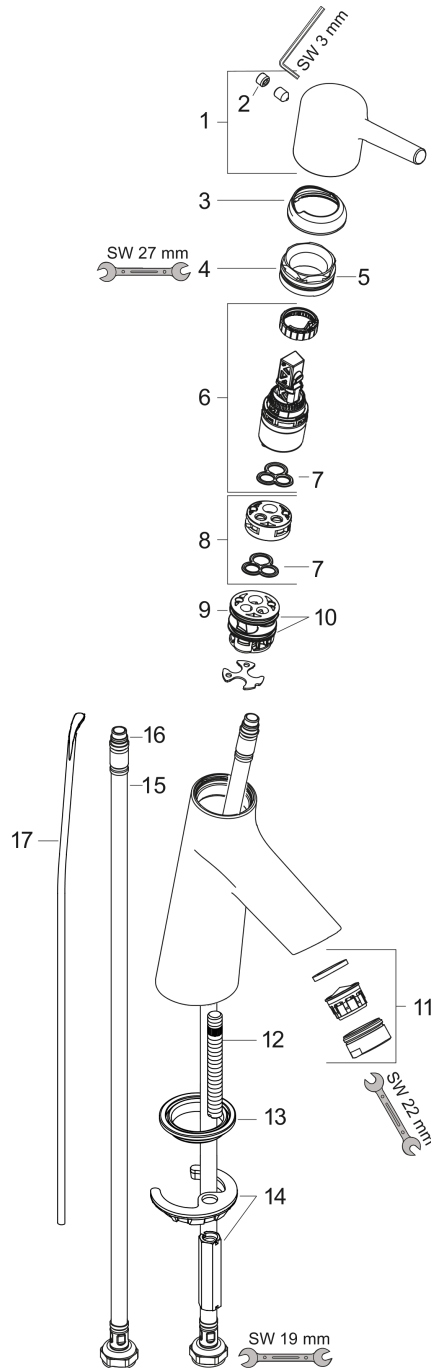

Talis S

Jednouchwytwowa bateria umywalkowa 80 CoolStart z ciągiem

Wykonczenie : chrom Nr art. : 72013000

Opis

Cechy

- w składzie: jednouchwytwowa bateria umywalkowa, komplet odpływowy
- ComfortZone 80
- zasięg: 97 mm
- strumień: normalny
- przepływ max. przy 3 bar: 5 l/min
- mieszacz ceramiczny
- może współpracować z przepływowymi podgrzewaczami wody
- komplet odpływowy G 1 ¼ z ciągiem
- materiał odpływu: metal
- zimna woda w środkowej pozycji

Szczegóły produktu

Cena bez VAT

571,00 PLN

Technologia

Zdjęcie produktu

Rysunek wymiarowy

Diagram przepływu

Talis S

Jednouchwytywa bateria umywalkowa 80 CoolStart z ciągiem

Wykonczenie : chrom Nr art. : 72013000

Rysunek eksplozyjny

Rok produkcji: >04/17

Talis S**Jednouchwytowa bateria umywalkowa 80 CoolStart z ciągiem**Wykonczenie : **chrom** Nr art. : **72013000****Lista części zamiennych**

Rok produkcji: >04/17

Poz.	Opis	Nr art.	PC	PU
1	-	92633000	-	1
2	Zatyczka śruby mocującej	95704000	-	1
3	Nakładka	92625000	-	1
4	Nakrętka	92627000	-	1
5	O-Ring 27x1,5	92527000	-	1
6	Kartusz kompletny	97685000	-	1
7	Uszczelka	98865000	-	1
8	Adapter kartusza	92628000	-	1
9	Adapter kartusza	95975000	-	1
10	O-Ring 23x2	98398000	-	1
11	Perlator M24x1 (5 l/min)	13185000	-	1
12	Śruba M8 x 68	97736000	-	1
13	Uszczelka Ø 42	98722000	-	1
14	Zestaw mocujący	96016000	-	1
15	Wąż przyłączeniowy 450 mm M8x0,75 G3/8	97206000	-	1
16	O-Ring 6,6x1,6	93019000	-	1
17	Cięgło korka automatycznego	96657000	-	1
a	Komplet odpływowy z korkiem automatycznym	94139000	-	1