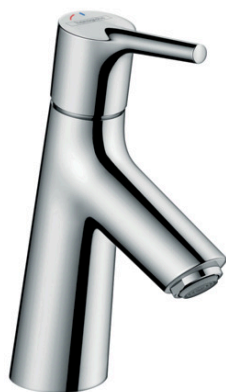

Talis S

Jednouchwytwowa bateria umywalkowa 80 CoolStart z ciągiem

Wykonczenie : chrom Nr art. : 72013000

Opis

Cechy

- w składzie: jednouchwytwowa bateria umywalkowa, komplet odpływowy
- ComfortZone 80
- zasięg: 97 mm
- strumień: normalny
- przepływ max. przy 3 bar: 5 l/min
- mieszacz ceramiczny
- może współpracować z przepływowymi podgrzewaczami wody
- komplet odpływowy G 1 ¼ z ciągiem
- materiał odpływu: metal
- zimna woda w środkowej pozycji

Szczegóły produktu

Cena bez VAT

571,00 PLN

Technologia

Zdjęcie produktu

Rysunek wymiarowy

Diagram przepływu

Talis S

Jednouchwytywa bateria umywalkowa 80 CoolStart z ciągiem

Wykonczenie : chrom Nr art. : 72013000

Rysunek eksplozyjny

Rok produkcji: >04/17

Talis S**Jednouchwytowa bateria umywalkowa 80 CoolStart z ciągiem**Wykonczenie : **chrom** Nr art. : **72013000****Lista części zamiennych**