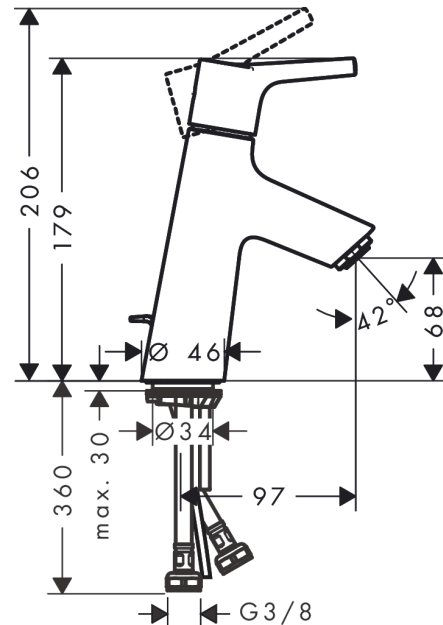

Talis S

Jednouchwyłowa bateria umywalkowa 80 z cięgiem

Wykonczenie : chrom Nr art. : 72010000

Opis

Cechy

- w składzie: jednouchwyłowa bateria umywalkowa, komplet odpływowy
- ComfortZone 80
- zasięg: 97 mm
- strumień: normalny
- przepływ max. przy 3 bar: 5 l/min
- mieszacz ceramiczny
- może współpracować z przepływowymi podgrzewaczami wody
- komplet odpływowy G 1 ¼ z cięgiem
- materiał odpływu: metal

Szczegóły produktu

Cena bez VAT

571,00 PLN

Technologia

Zdjęcie produktu

Rysunek wymiarowy

Diagram przepływu

- ① With flow limiter
- ② Bez ogranicznik przepływu

Talis S
Jednouchwytowa bateria umywalkowa 80 z ciągiem
 Wykonczenie : chrom Nr art. : 72010000

Rysunek eksplozyjny

Rok produkcji: >05/17

Talis S**Jednouchwytywa bateria umywalkowa 80 z ciągiem**Wykonczenie : **chrom** Nr art. : **72010000****Lista części zamiennych**

Rok produkcji: >05/17

Poz.	Opis	Nr art.	PC	PU
1	Uchwyt	92626000	-	1
2	Zatyczka śruby mocującej	95704000	-	1
3	Nakładka	92625000	-	1
4	Nakrętka	92627000	-	1
5	O-Ring 27x1,5	92527000	-	1
6	Kartusz kompletny	97685000	-	1
7	Uszczelka	98865000	-	1
8	Adapter kartusza	92628000	-	1
9	Adapter kartusza	98866000	-	1
10	O-Ring 23x2	98398000	-	1
11	Perlator M24x1 (5 l/min)	13185000	-	1
12	Śruba M8 x 68	97736000	-	1
13	Uszczelka	97608000	-	1
14	Zestaw mocujący	96016000	-	1
15	Wąż przyłączeniowy 450 mm M8x0,75 G3/8	97206000	-	1
16	O-Ring 7x1,5	98422000	-	1
17	Cięgło korka automatycznego	96657000	-	1
a	Komplet odpływowy z korkiem automatycznym	94139000	-	1
b	Zestaw uszczelek	95581000	-	1