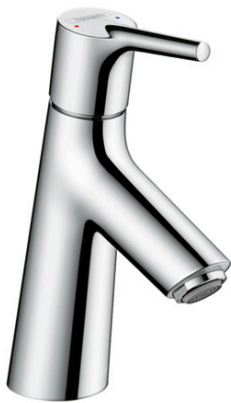

Talis S

Jednouchwyłowa bateria umywalkowa 80 z cięgiem

Wykonczenie : chrom Nr art. : 72010000

Opis

Cechy

- w składzie: jednouchwyłowa bateria umywalkowa, komplet odpływowy
- ComfortZone 80
- zasięg: 97 mm
- strumień: normalny
- przepływ max. przy 3 bar: 5 l/min
- mieszacz ceramiczny
- może współpracować z przepływowymi podgrzewaczami wody
- komplet odpływowy G 1 ¼ z cięgiem
- materiał odpływu: metal

Szczegóły produktu

Cena bez VAT

571,00 PLN

Technologia

Zdjęcie produktu

Rysunek wymiarowy

Diagram przepływu

- ① With flow limiter
- ② Bez ogranicznik przepływu

Talis S
Jednouchwytowa bateria umywalkowa 80 z ciągiem
 Wykonczenie : chrom Nr art. : 72010000

Rysunek eksplozyjny

Rok produkcji: >05/17

Talis S**Jednouchwytywa bateria umywalkowa 80 z ciągiem**Wykonczenie : **chrom** Nr art. : **72010000****Lista części zamiennych**

Rok produkcji: >05/17

Poz.	Opis	Nr art.	PC	PU
1	Uchwyt	92626000	-	1
2	Zatyczka śruby mocującej	95704000	-	1
3	Nakładka	92625000	-	1
4	Nakrętka	92627000	-	1
5	O-Ring 27x1,5	92527000	-	1
6	Kartusz kompletny	97685000	-	1
7	Uszczelka	98865000	-	1
8	Adapter kartusza	92628000	-	1
9	Adapter kartusza	98866000	-	1
10	O-Ring 23x2	98398000	-	1
11	Perlator M24x1 (5 l/min)	13185000	-	1
12	Śruba M8 x 68	97736000	-	1
13	Uszczelka	97608000	-	1
14	Zestaw mocujący	96016000	-	1
15	Wąż przyłączeniowy 450 mm M8x0,75 G3/8	97206000	-	1
16	O-Ring 7x1,5	98422000	-	1
17	Cięgło korka automatycznego	96657000	-	1
a	Komplet odpływowy z korkiem automatycznym	94139000	-	1
b	Zestaw uszczelek	95581000	-	1