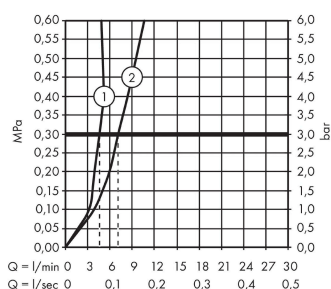

Szczegóły produktu

Cena bez VAT

571,00 PLN

Technologia

Zdjęcie produktu

Rysunek wymiarowy

Diagram przepływu

- ① With flow limiter
- ② Bez ogranicznik przepływu