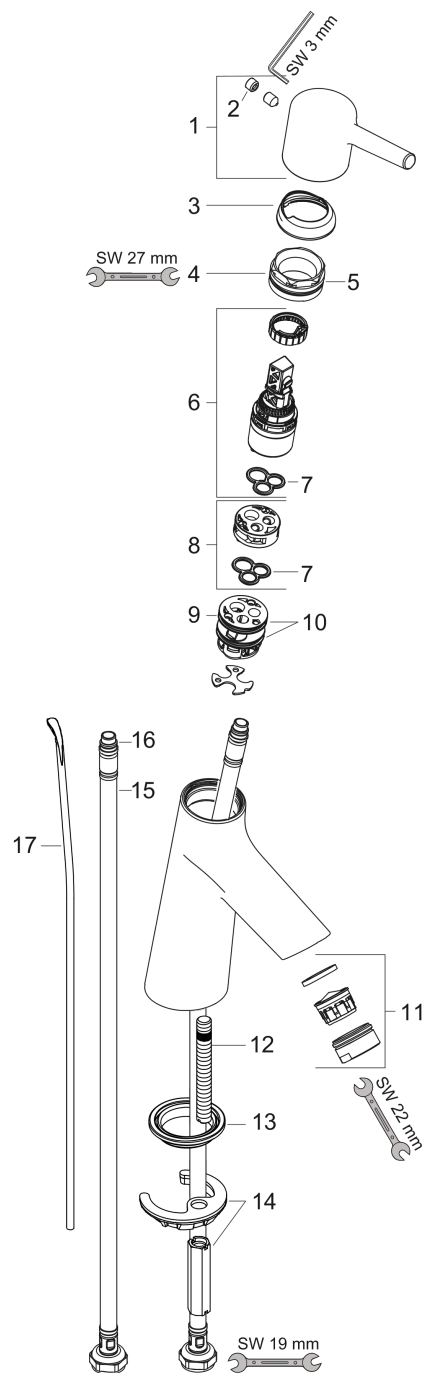

Talis S

Jednouchwyłowa bateria umywalkowa 80 z cięgiem

Wykonczenie : chrom Nr art. : 72010000

Opis

Cechy

- w składzie: jednouchwyłowa bateria umywalkowa, komplet odpływowy
- ComfortZone 80
- zasięg: 97 mm
- strumień: normalny
- przepływ max. przy 3 bar: 5 l/min
- mieszacz ceramiczny
- może współpracować z przepływowymi podgrzewaczami wody
- komplet odpływowy G 1 ¼ z cięgiem
- materiał odpływu: metal

Szczegóły produktu

Cena bez VAT

571,00 PLN

Technologia

Zdjęcie produktu

Rysunek wymiarowy

Diagram przepływu

- ① With flow limiter
- ② Bez ogranicznik przepływu

Talis S
Jednouchwytowa bateria umywalkowa 80 z ciągiem
 Wykonczenie : chrom Nr art. : 72010000

Rysunek eksplozyjny

Rok produkcji: >05/17

Talis S**Jednouchwytywa bateria umywalkowa 80 z ciągiem**Wykonczenie : **chrom** Nr art. : **72010000****Lista części zamiennych**

Rok produkcji: >05/17

Poz.	Opis	Nr art.	PC	PU
1	Uchwyt	92626000	-	1
2	Zatyczka śruby mocującej	95704000	-	1
3	Nakładka	92625000	-	1
4	Nakrętka	92627000	-	1
5	O-Ring 27x1,5	92527000	-	1
6	Kartusz kompletny	97685000	-	1
7	Uszczelka	98865000	-	1
8	Adapter kartusza	92628000	-	1
9	Adapter kartusza	98866000	-	1
10	O-Ring 23x2	98398000	-	1
11	Perlator M24x1 (5 l/min)	13185000	-	1
12	Śruba M8 x 68	97736000	-	1
13	Uszczelka	97608000	-	1
14	Zestaw mocujący	96016000	-	1
15	Wąż przyłączeniowy 450 mm M8x0,75 G3/8	97206000	-	1
16	O-Ring 7x1,5	98422000	-	1
17	Cięgło korka automatycznego	96657000	-	1
a	Komplet odpływowy z korkiem automatycznym	94139000	-	1
b	Zestaw uszczelek	95581000	-	1