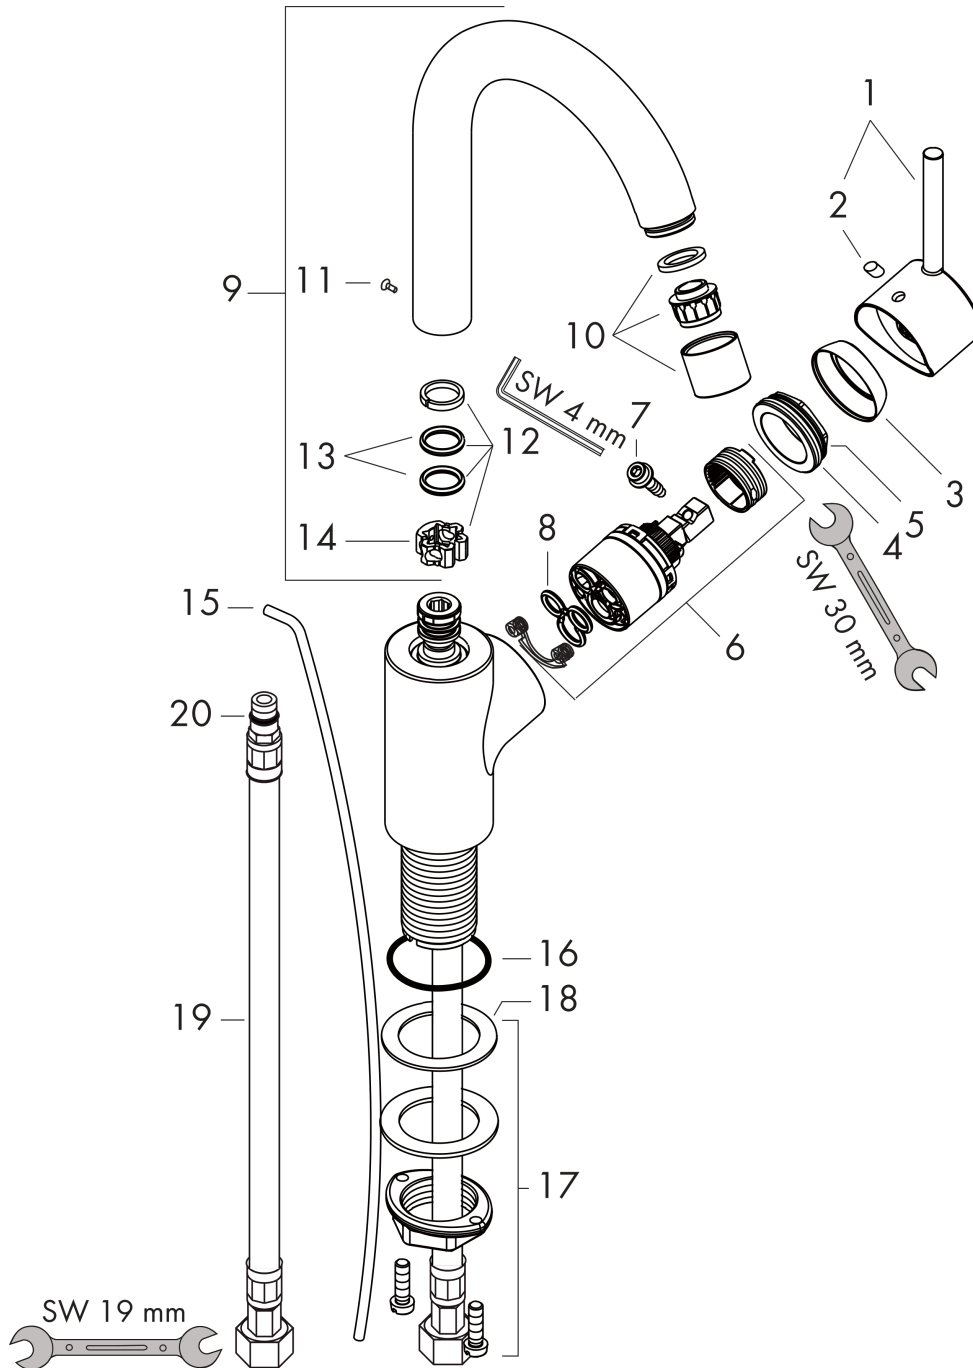

Talis S**Jednouchwytowa bateria umywalkowa z obrotową wylewką i z ciąglem**Wykonczenie : **chrom** Nr art. : **32070000****Opis****Cechy**

- w składzie: jednouchwytowa bateria umywalkowa, komplet odpływowy
- ComfortZone 200
- zasięg: 145 mm
- zakres obrotu 360°
- strumień: normalny
- przepływ max. przy 3 bar: 5 l/min
- mieszacz ceramiczny
- może współpracować z przepływowymi podgrzewaczami wody
- komplet odpływowy G 1 ¼ z ciąglem
- materiał odpływu: metal
- dolna część - korpus (nie może być myty w zmywarce)

Szczegóły produktu

Cena bez VAT

1.275,00 PLN

Technologia**Zdjęcie produktu****Rysunek wymiarowy**

Talis S

Jednouchwyłowa bateria umywalkowa z obrotową wylewką i z ciągiem

Wykonczenie : **chrom** Nr art. : **32070000**

Diagram przepływu

Talis S

Jednouchwytowa bateria umywalkowa z obrotową wylewką i z ciągiem

Wykonczenie : chrom Nr art. : 32070000

Rysunek eksplozyjny

Rok produkcji: >08/13

Talis S**Jednouchwytywa bateria umywalkowa z obrotową wylewką i z ciągiem**Wykonczenie : **chrom** Nr art. : **32070000****Lista części zamiennych**

Rok produkcji: >08/13

Poz.	Opis	Nr art.	PC	PU
1	Uchwyt	32095000	-	1
2	Zatyczka śruby mocującej	96338000	-	1
3	Nakładka	97406000	-	1
4	Nakrętka	97209000	-	1
5	O-Ring 32x2	98193000	-	1
6	Kartusz kompletny	92730000	-	1
7	Śruba zabezpieczająca do uchwytu	95140000	-	1
8	Uszczelka	95008000	-	1
9	Wylewka kompletna	96521000	-	1
10	Perlator M22x1 (5 l/min)	95455000	-	1
11	Śruba	97662000	-	1
12	Zestaw uszczelek	92646000	-	1
13	O-Ring 14x2,5	98189000	-	1
14	Pierścień centrujący	97558000	-	1
15	Ciągło korka automatycznego	96657000	-	1
16	O-Ring 34x4	98155000	-	1
17	Zestaw mocujący (Ø 32)	13961000	-	1
18	Podkładka oporowa	97548000	-	1
19	Wąż przyłączeniowy 450 mm M8x0,75 G3/8	97206000	-	1
20	O-Ring 7x1,5	98422000	-	1
a	Komplet odpływowy z korkiem automatycznym	94139000	-	1
b	Przedłużenie zestawu mocującego 35 mm	13898000	-	1