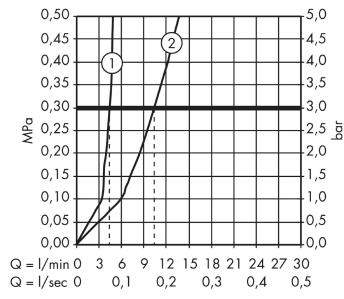

Diagram przepływu

Talis S

Jednouchwytowa bateria umywalkowa z obrotową wylewką i z ciągiem

Wykonczenie : chrom Nr art. : 32070000

Rysunek eksplozyjny

Rok produkcji: >08/13

Talis S**Jednouchwytywa bateria umywalkowa z obrotową wylewką i z ciągiem**Wykonczenie : **chrom** Nr art. : **32070000****Lista części zamiennych**