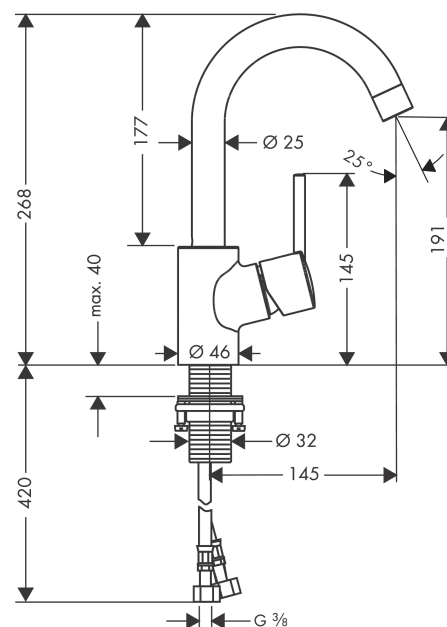

Talis S**Jednouchwytowa bateria umywalkowa z obrotową wylewką i z ciąglem**Wykonczenie : **chrom** Nr art. : **32070000****Opis****Cechy**

- w składzie: jednouchwytowa bateria umywalkowa, komplet odpływowy
- ComfortZone 200
- zasięg: 145 mm
- zakres obrotu 360°
- strumień: normalny
- przepływ max. przy 3 bar: 5 l/min
- mieszacz ceramiczny
- może współpracować z przepływowymi podgrzewaczami wody
- komplet odpływowy G 1 ¼ z ciąglem
- materiał odpływu: metal
- dolna część - korpus (nie może być myty w zmywarce)

Szczegóły produktu

Cena bez VAT

1.275,00 PLN

Technologia**Zdjęcie produktu****Rysunek wymiarowy**

Talis S

Jednouchwyłowa bateria umywalkowa z obrotową wylewką i z ciągiem

Wykonczenie : **chrom** Nr art. : **32070000**

Diagram przepływu

Talis S

Jednouchwytowa bateria umywalkowa z obrotową wylewką i z ciągiem

Wykonczenie : chrom Nr art. : 32070000

Rysunek eksplozyjny

Rok produkcji: >08/13

Talis S**Jednouchwytywa bateria umywalkowa z obrotową wylewką i z ciągiem**Wykonczenie : **chrom** Nr art. : **32070000****Lista części zamiennych**

Rok produkcji: >08/13

Poz.	Opis	Nr art.	PC	PU
1	Uchwyt	32095000	-	1
2	Zatyczka śruby mocującej	96338000	-	1
3	Nakładka	97406000	-	1
4	Nakrętka	97209000	-	1
5	O-Ring 32x2	98193000	-	1
6	Kartusz kompletny	92730000	-	1
7	Śruba zabezpieczająca do uchwytu	95140000	-	1
8	Uszczelka	95008000	-	1
9	Wylewka kompletna	96521000	-	1
10	Perlator M22x1 (5 l/min)	95455000	-	1
11	Śruba	97662000	-	1
12	Zestaw uszczelek	92646000	-	1
13	O-Ring 14x2,5	98189000	-	1
14	Pierścień centrujący	97558000	-	1
15	Ciągło korka automatycznego	96657000	-	1
16	O-Ring 34x4	98155000	-	1
17	Zestaw mocujący (Ø 32)	13961000	-	1
18	Podkładka oporowa	97548000	-	1
19	Wąż przyłączeniowy 450 mm M8x0,75 G3/8	97206000	-	1
20	O-Ring 7x1,5	98422000	-	1
a	Komplet odpływowy z korkiem automatycznym	94139000	-	1
b	Przedłużenie zestawu mocującego 35 mm	13898000	-	1