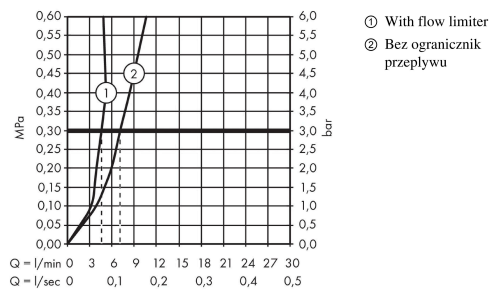

Talis E

Jednouchwytowa bateria umywalkowa 110 z ciąglem

Wykonczenie : **brąz szczotkowany** Nr art. : **71710140**

Diagram przepływu