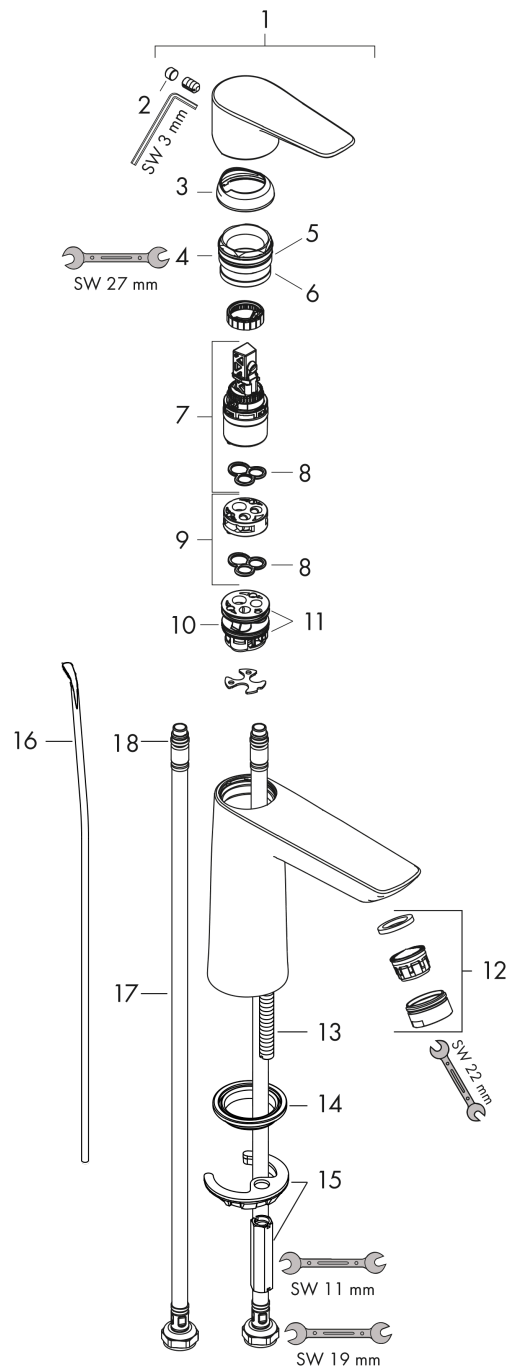

Talis E**Jednouchwytowa bateria umywalkowa 110 z ciąglem**

Wykonczenie : brąz szczotkowany Nr art. : 71710140

**Opis****Cechy**

- w składzie: jednouchwytowa bateria umywalkowa, komplet odpływowy
- ComfortZone 110
- zasięg: 112 mm
- strumień: normalny
- przepływ max. przy 3 bar: 5 l/min
- mieszacz ceramiczny
- może współpracować z przepływowymi podgrzewaczami wody
- materiał odpływu: metal
- komplet odpływowy G 1 ¼ z ciąglem
- Dla wariantów kolorystycznych -670 i -700, ciągło pozostaje w kolorze chromu.

Diagram przepływu

Talis E

Jednouchwytowa bateria umywalkowa 110 z ciąglem

Wykonczenie : brąz szczotkowany Nr art. : 71710140

Rysunek eksplozyjny

Rok produkcji: >07/19

Talis E**Jednouchwytna bateria umywalkowa 110 z ciągiem**Wykonczenie : **brąz szczotkowany** Nr art. : **71710140****Lista części zamiennych**

Rok produkcji: >07/19

Poz.	Opis	Nr art.	PC	PU
1	Uchwyt	92687140	-	1
2	Zatyczka śruby mocującej	95704000	-	1
3	Nakładka	92625140	-	1
4	Nakrętka	92689000	-	1
5	O-Ring 25x1,5	98146000	-	1
6	O-Ring 27x1,5	92527000	-	1
7	Kartusz kompletny	97685000	-	1
8	Uszczelka	98865000	-	1
9	Adapter kartusza	92628000	-	1
10	Adapter kartusza	98866000	-	1
11	O-Ring 23x2	98398000	-	1
12	Perlator M24x1 (5 l/min)	13185140	-	1
13	Śruba M8 x 68	97736000	-	1
14	Uszczelka	97608000	-	1
15	Zestaw mocujący	96016000	-	1
16	Ciągło korka automatycznego	96657140	-	1
17	Wąż przyłączeniowy 450 mm M8x0,75 G3/8	97206000	-	1
18	O-Ring 7x1,5	98422000	-	1
a	Komplet odpływowy z korkiem automatycznym	94139140	-	1