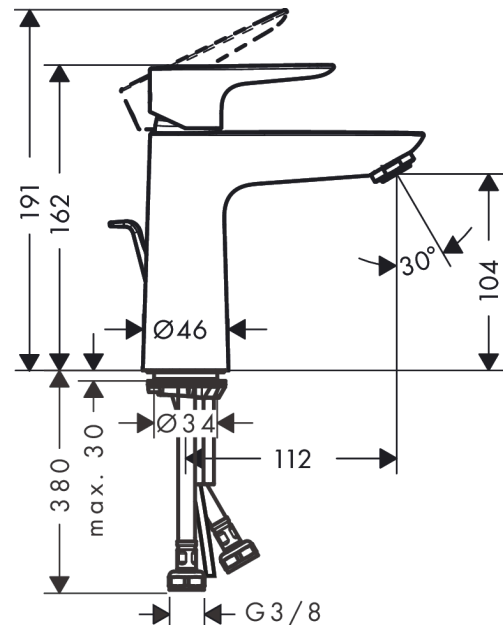

Talis E**Jednouchwytowa bateria umywalkowa 110 z ciąglem**

Wykonczenie : brąz szczotkowany Nr art. : 71710140

**Opis****Cechy**

- w składzie: jednouchwytowa bateria umywalkowa, komplet odpływowy
- ComfortZone 110
- zasięg: 112 mm
- strumień: normalny
- przepływ max. przy 3 bar: 5 l/min
- mieszacz ceramiczny
- może współpracować z przepływowymi podgrzewaczami wody
- materiał odpływu: metal
- komplet odpływowy G 1 ¼ z ciąglem
- Dla wariantów kolorystycznych -670 i -700, ciągło pozostaje w kolorze chromu.

Szczegóły produktu

Cena bez VAT

857,00 PLN

Technologia**Nagrody za design****Zdjęcie produktu****Rysunek wymiarowy**

Talis E

Jednouchwytowa bateria umywalkowa 110 z ciąglem

Wykonczenie : **brąz szczotkowany** Nr art. : **71710140**

Diagram przepływu

Talis E

Jednouchwytowa bateria umywalkowa 110 z ciąglem

Wykonczenie : brąz szczotkowany Nr art. : 71710140

Rysunek eksplozyjny

Rok produkcji: >07/19

Talis E**Jednouchwytna bateria umywalkowa 110 z ciągiem**Wykonczenie : **brąz szczotkowany** Nr art. : **71710140****Lista części zamiennych**

Rok produkcji: >07/19

Poz.	Opis	Nr art.	PC	PU
1	Uchwyt	92687140	-	1
2	Zatyczka śruby mocującej	95704000	-	1
3	Nakładka	92625140	-	1
4	Nakrętka	92689000	-	1
5	O-Ring 25x1,5	98146000	-	1
6	O-Ring 27x1,5	92527000	-	1
7	Kartusz kompletny	97685000	-	1
8	Uszczelka	98865000	-	1
9	Adapter kartusza	92628000	-	1
10	Adapter kartusza	98866000	-	1
11	O-Ring 23x2	98398000	-	1
12	Perlator M24x1 (5 l/min)	13185140	-	1
13	Śruba M8 x 68	97736000	-	1
14	Uszczelka	97608000	-	1
15	Zestaw mocujący	96016000	-	1
16	Ciągło korka automatycznego	96657140	-	1
17	Wąż przyłączeniowy 450 mm M8x0,75 G3/8	97206000	-	1
18	O-Ring 7x1,5	98422000	-	1
a	Komplet odpływowy z korkiem automatycznym	94139140	-	1