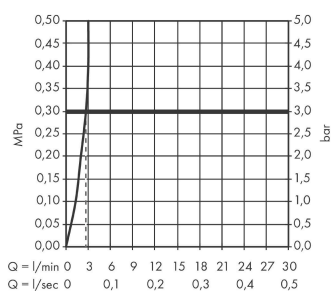

Szczegóły produktu

Cena bez VAT

468,00 PLN

Technologia

Zdjęcie produktu

Rysunek wymiarowy

Diagram przepływu

Talis E
Jednouchwytywa bateria umywalkowa 80 LowFlow z ciąglem
 Wykonczenie : **chrom** Nr art. : **71705000**

Rysunek eksplozyjny

Rok produkcji: >05/17

Talis E**Jednouchwytywa bateria umywalkowa 80 LowFlow z ciągiem**Wykonczenie : **chrom** Nr art. : **71705000****Lista części zamiennych**

Rok produkcji: >05/17

Poz.	Opis	Nr art.	PC	PU
1	Uchwyt	92687000	-	1
2	Zatyczka śruby mocującej	95704000	-	1
3	Nakładka	92625000	-	1
4	Nakrętka	92689000	-	1
5	O-Ring 25x1,5	98146000	-	1
6	O-Ring 27x1,5	92527000	-	1
7	Kartusz kompletny	97685000	-	1
8	Uszczelka	98865000	-	1
9	Adapter kartusza	98866000	-	1
10	O-Ring 23x2	98398000	-	1
11	Perlator M24x1	98453000	-	1
12	Śruba M8 x 68	97736000	-	1
13	Uszczelka	97608000	-	1
14	Zestaw mocujący	96016000	-	1
15	Wąż przyłączeniowy 450 mm M8x0,75 G3/8	97206000	-	1
16	O-Ring 6,6x1,6	93019000	-	1
17	Cięgło korka automatycznego	96657000	-	1
a	Komplet odpływowy z korkiem automatycznym	94139000	-	1