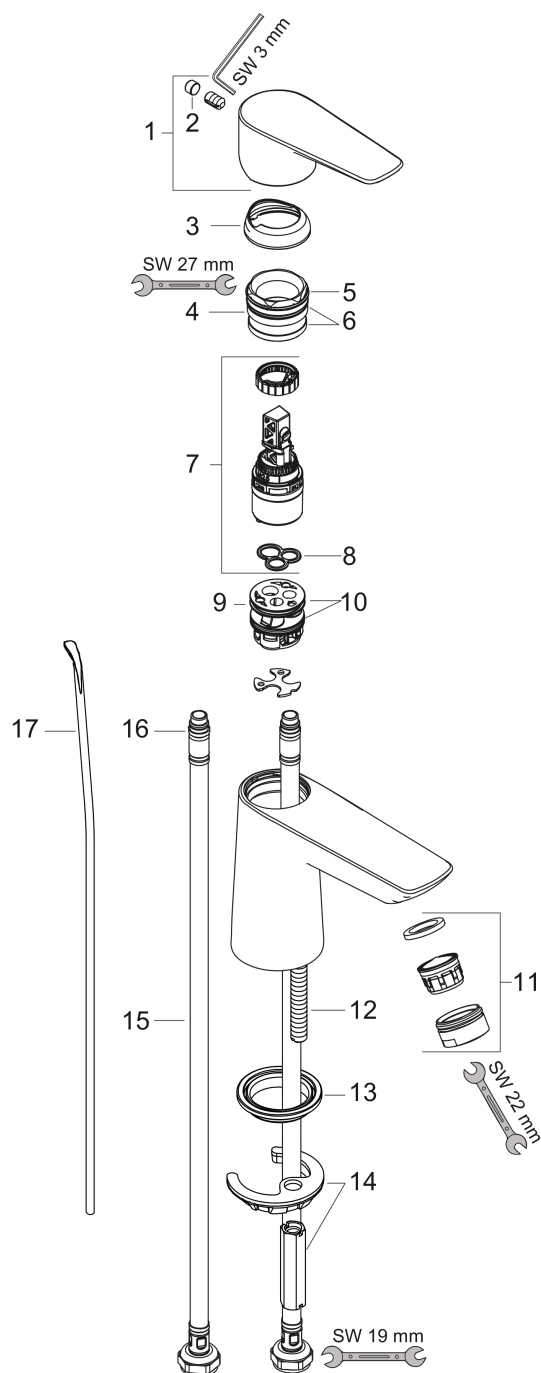

Talis E

Jednouchwytowa bateria umywalkowa 80 LowFlow z ciągiem

Wykonczenie : chrom Nr art. : 71705000

Opis

Cechy

- w składzie: jednouchwytowa bateria umywalkowa, komplet odpływowy
- ComfortZone 80
- zasięg: 96 mm
- strumień: normalny
- przepływ max. przy 3 bar: 2,7 l/min
- mieszacz ceramiczny
- może współpracować z przepływowymi podgrzewaczami wody
- komplet odpływowy G 1 ¼ z ciągiem
- materiał odpływu: metal

Szczegóły produktu

Cena bez VAT

468,00 PLN

Technologia

Zdjęcie produktu

Rysunek wymiarowy

Diagram przepływu

Talis E
Jednouchwytywa bateria umywalkowa 80 LowFlow z ciąglem
 Wykonczenie : **chrom** Nr art. : **71705000**

Rysunek eksplozyjny

Rok produkcji: >05/17

Talis E**Jednouchwytywa bateria umywalkowa 80 LowFlow z ciągiem**Wykonczenie : **chrom** Nr art. : **71705000****Lista części zamiennych**

Rok produkcji: >05/17

Poz.	Opis	Nr art.	PC	PU
1	Uchwyt	92687000	-	1
2	Zatyczka śruby mocującej	95704000	-	1
3	Nakładka	92625000	-	1
4	Nakrętka	92689000	-	1
5	O-Ring 25x1,5	98146000	-	1
6	O-Ring 27x1,5	92527000	-	1
7	Kartusz kompletny	97685000	-	1
8	Uszczelka	98865000	-	1
9	Adapter kartusza	98866000	-	1
10	O-Ring 23x2	98398000	-	1
11	Perlator M24x1	98453000	-	1
12	Śruba M8 x 68	97736000	-	1
13	Uszczelka	97608000	-	1
14	Zestaw mocujący	96016000	-	1
15	Wąż przyłączeniowy 450 mm M8x0,75 G3/8	97206000	-	1
16	O-Ring 6,6x1,6	93019000	-	1
17	Cięgło korka automatycznego	96657000	-	1
a	Komplet odpływowy z korkiem automatycznym	94139000	-	1