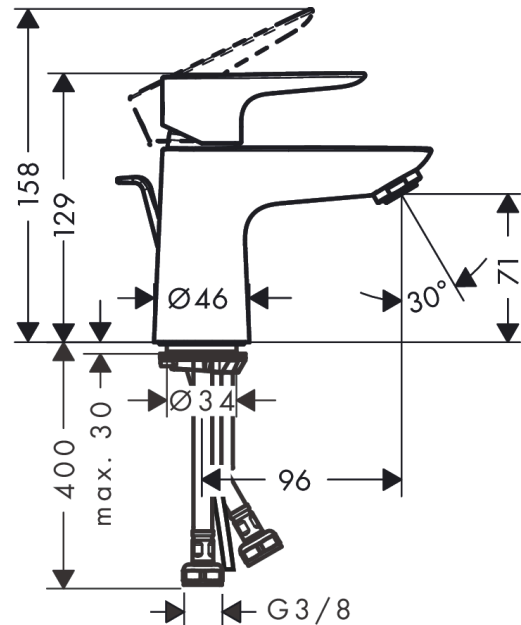

Talis E

Jednouchwytowa bateria umywalkowa 80 LowFlow z ciągiem

Wykonczenie : chrom Nr art. : 71705000

Opis

Cechy

- w składzie: jednouchwytowa bateria umywalkowa, komplet odpływowy
- ComfortZone 80
- zasięg: 96 mm
- strumień: normalny
- przepływ max. przy 3 bar: 2,7 l/min
- mieszacz ceramiczny
- może współpracować z przepływowymi podgrzewaczami wody
- komplet odpływowy G 1 ¼ z ciągiem
- materiał odpływu: metal

Szczegóły produktu

Cena bez VAT

468,00 PLN

Technologia

Zdjęcie produktu

Rysunek wymiarowy

Diagram przepływu

Talis E
Jednouchwytywa bateria umywalkowa 80 LowFlow z ciąglem
 Wykonczenie : **chrom** Nr art. : **71705000**

Rysunek eksplozyjny

Rok produkcji: >05/17

Talis E**Jednouchwytywa bateria umywalkowa 80 LowFlow z ciągiem**Wykonczenie : **chrom** Nr art. : **71705000****Lista części zamiennych**

Rok produkcji: >05/17

Poz.	Opis	Nr art.	PC	PU
1	Uchwyt	92687000	-	1
2	Zatyczka śruby mocującej	95704000	-	1
3	Nakładka	92625000	-	1
4	Nakrętka	92689000	-	1
5	O-Ring 25x1,5	98146000	-	1
6	O-Ring 27x1,5	92527000	-	1
7	Kartusz kompletny	97685000	-	1
8	Uszczelka	98865000	-	1
9	Adapter kartusza	98866000	-	1
10	O-Ring 23x2	98398000	-	1
11	Perlator M24x1	98453000	-	1
12	Śruba M8 x 68	97736000	-	1
13	Uszczelka	97608000	-	1
14	Zestaw mocujący	96016000	-	1
15	Wąż przyłączeniowy 450 mm M8x0,75 G3/8	97206000	-	1
16	O-Ring 6,6x1,6	93019000	-	1
17	Cięgło korka automatycznego	96657000	-	1
a	Komplet odpływowy z korkiem automatycznym	94139000	-	1