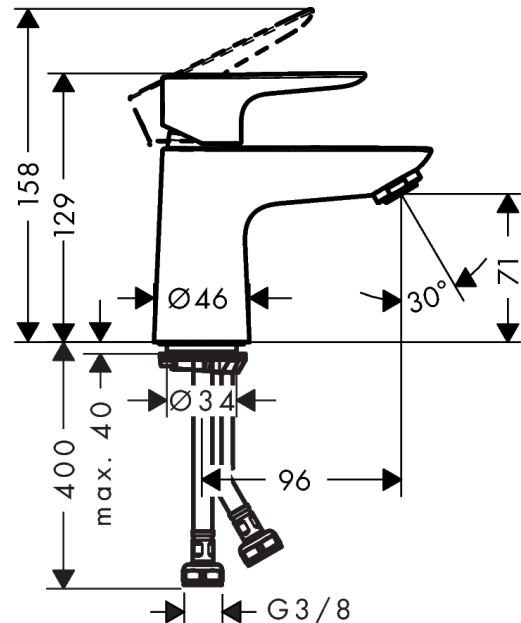

Talis E

Jednouchwytowa bateria umywalkowa 80 z kpl. odpływowy Push-Open

Wykonczenie : chrom Nr art. : 71701000

Opis

Cechy

- w składzie: jednouchwytowa bateria umywalkowa, komplet odpływowy
- ComfortZone 80
- zasięg: 96 mm
- strumień: normalny
- przepływ max. przy 3 bar: 5 l/min
- mieszacz ceramiczny
- może współpracować z przepływowymi podgrzewaczami wody
- zawór odpływowy Push-Open G 1 ¼
- materiał odpływu: metal

Szczegóły produktu

Cena bez VAT

468,00 PLN

Technologia

Zdjęcie produktu

Rysunek wymiarowy

Diagram przepływu

Talis E**Jednouchwytywa bateria umywalkowa 80 z kpl. odpływowym Push-Open**Wykonczenie : **chrom** Nr art. : **71701000****Lista części zamiennych**

Rok produkcji: >05/17

Poz.	Opis	Nr art.	PC	PU
1	Uchwyt	92687000	-	1
2	Zatyczka śruby mocującej	95704000	-	1
3	Śruba z gniazdem M6x10 DIN 916	96029000	-	1
4	Nakładka	92625000	-	1
5	Nakrętka	92689000	-	1
6	O-Ring 25x1,5	98146000	-	1
7	O-Ring 27x1,5	92527000	-	1
8	Kartusz kompletny	97685000	-	1
9	Uszczelka	98865000	-	1
10	Adapter kartusza	98866000	-	1
11	O-Ring 23x2	98398000	-	1
12	Perlator M24x1 (5 l/min)	13185000	-	1
13	Śruba M8 x 68	97736000	-	1
14	Uszczelka	97608000	-	1
15	Zestaw mocujący	96016000	-	1
16	Wąż przyłączeniowy 450 mm M8x0,75 G3/8	97206000	-	1
17	O-Ring 6,6x1,6	93019000	-	1
a	zawór odpływowy Push-Open	50100000	-	1