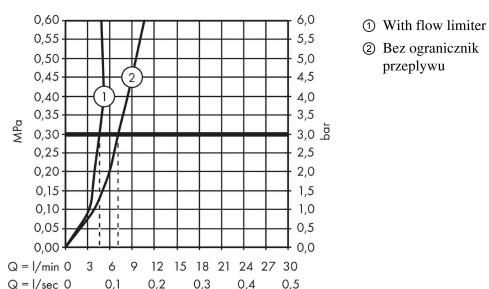

Talis E

Jednouchwytowa bateria umywalkowa 80 z kpl. odpływowy Push-Open

Wykonczenie : chrom Nr art. : 71701000

Opis

Cechy

- w składzie: jednouchwytowa bateria umywalkowa, komplet odpływowy
- ComfortZone 80
- zasięg: 96 mm
- strumień: normalny
- przepływ max. przy 3 bar: 5 l/min
- mieszacz ceramiczny
- może współpracować z przepływowymi podgrzewaczami wody
- zawór odpływowy Push-Open G 1 ¼
- materiał odpływu: metal

Szczegóły produktu

Cena bez VAT

468,00 PLN

Technologia

Zdjęcie produktu

Rysunek wymiarowy

Diagram przepływu

Talis E**Jednouchwytywa bateria umywalkowa 80 z kpl. odpływowym Push-Open**Wykonczenie : **chrom** Nr art. : **71701000****Lista części zamiennych**

Rok produkcji: >05/17

Poz.	Opis	Nr art.	PC	PU
1	Uchwyt	92687000	-	1
2	Zatyczka śruby mocującej	95704000	-	1
3	Śruba z gniazdem M6x10 DIN 916	96029000	-	1
4	Nakładka	92625000	-	1
5	Nakrętka	92689000	-	1
6	O-Ring 25x1,5	98146000	-	1
7	O-Ring 27x1,5	92527000	-	1
8	Kartusz kompletny	97685000	-	1
9	Uszczelka	98865000	-	1
10	Adapter kartusza	98866000	-	1
11	O-Ring 23x2	98398000	-	1
12	Perlator M24x1 (5 l/min)	13185000	-	1
13	Śruba M8 x 68	97736000	-	1
14	Uszczelka	97608000	-	1
15	Zestaw mocujący	96016000	-	1
16	Wąż przyłączeniowy 450 mm M8x0,75 G3/8	97206000	-	1
17	O-Ring 6,6x1,6	93019000	-	1
a	zawór odpływowy Push-Open	50100000	-	1