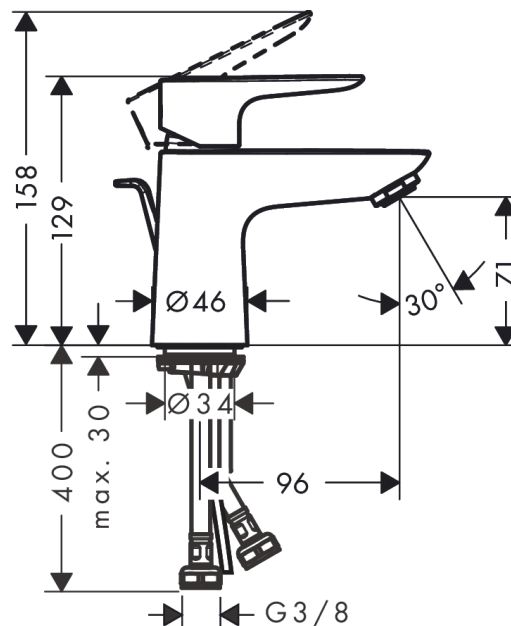

Talis E

Jednouchwytna bateria umywalkowa 80 z ciągiem

Wykonczenie : chrom Nr art. : 71700000

Opis

Cechy

- w składzie: jednouchwytna bateria umywalkowa, komplet odpływowy
- ComfortZone 80
- zasięg: 96 mm
- strumień: normalny
- przepływ max. przy 3 bar: 5 l/min
- mieszacz ceramiczny
- może współpracować z przepływowymi podgrzewaczami wody
- komplet odpływowy G 1 ¼ z ciągiem
- materiał odpływu: metal

Szczegóły produktu

Cena bez VAT

468,00 PLN

Technologia

Zdjęcie produktu

Rysunek wymiarowy

Diagram przepływu

- ① With flow limiter
- ② Bez ogranicznik przepływu

Talis E

Jednouchwytywa bateria umywalkowa 80 z ciągiem

Wykonczenie : chrom Nr art. : 71700000

Rysunek eksplozyjny

Rok produkcji: >05/17

Talis E**Jednouchwytywa bateria umywalkowa 80 z ciąglem**Wykonczenie : **chrom** Nr art. : **71700000****Lista części zamiennych**

Rok produkcji: >05/17

Poz.	Opis	Nr art.	PC	PU
1	Uchwyt	92687000	-	1
2	Zatyczka śruby mocującej	95704000	-	1
3	Nakładka	92625000	-	1
4	Nakrętka	92689000	-	1
5	O-Ring 25x1,5	98146000	-	1
6	O-Ring 27x1,5	92527000	-	1
7	Kartusz kompletny	97685000	-	1
8	Uszczelka	98865000	-	1
9	Adapter kartusza	98866000	-	1
10	O-Ring 23x2	98398000	-	1
11	Perlator M24x1 (5 l/min)	13185000	-	1
12	Śruba M8 x 68	97736000	-	1
13	Uszczelka	97608000	-	1
14	Zestaw mocujący	96016000	-	1
15	Wąż przyłączeniowy 450 mm M8x0,75 G3/8	97206000	-	1
16	O-Ring 6,6x1,6	93019000	-	1
17	Cięgło korka automatycznego	96657000	-	1
a	Komplet odpływowy z korkiem automatycznym	94139000	-	1