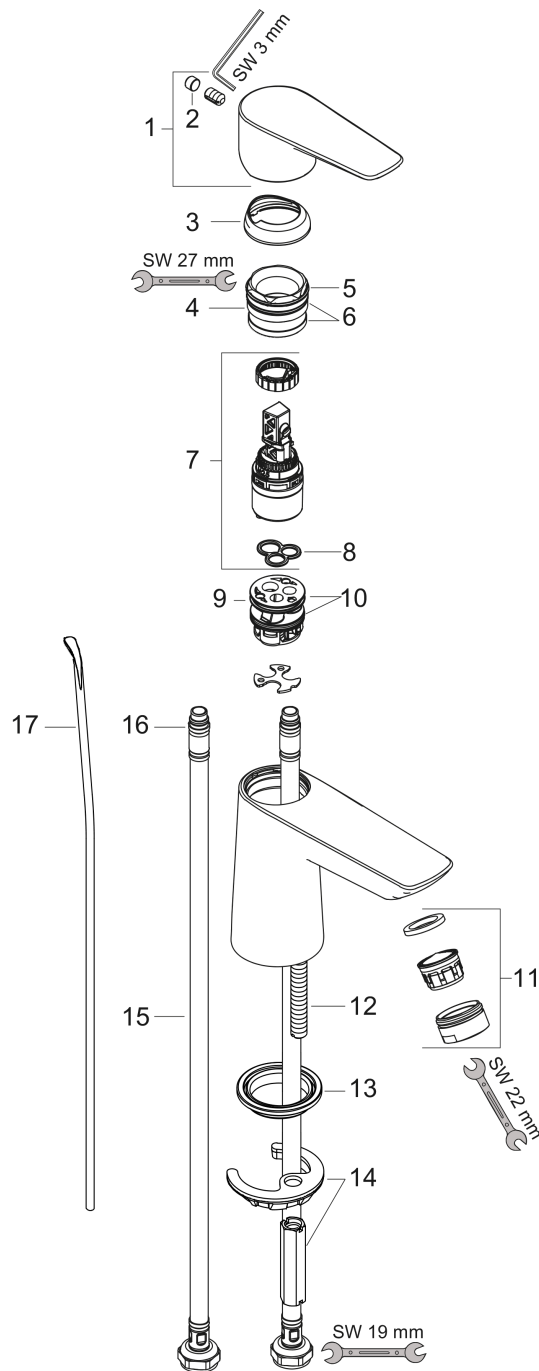

Talis E

Jednouchwytna bateria umywalkowa 80 z ciągiem

Wykonczenie : chrom Nr art. : 71700000

Opis

Cechy

- w składzie: jednouchwytna bateria umywalkowa, komplet odpływowy
- ComfortZone 80
- zasięg: 96 mm
- strumień: normalny
- przepływ max. przy 3 bar: 5 l/min
- mieszacz ceramiczny
- może współpracować z przepływowymi podgrzewaczami wody
- komplet odpływowy G 1 ¼ z ciągiem
- materiał odpływu: metal

Szczegóły produktu

Cena bez VAT

468,00 PLN

Technologia

Zdjęcie produktu

Rysunek wymiarowy

Diagram przepływu

- ① With flow limiter
- ② Bez ogranicznik przepływu

Talis E

Jednouchwytywa bateria umywalkowa 80 z ciągiem

Wykonczenie : chrom Nr art. : 71700000

Rysunek eksplozyjny

Rok produkcji: >05/17

Talis E**Jednouchwytywa bateria umywalkowa 80 z ciąglem**Wykonczenie : **chrom** Nr art. : **71700000****Lista części zamiennych**

Rok produkcji: >05/17

Poz.	Opis	Nr art.	PC	PU
1	Uchwyt	92687000	-	1
2	Zatyczka śruby mocującej	95704000	-	1
3	Nakładka	92625000	-	1
4	Nakrętka	92689000	-	1
5	O-Ring 25x1,5	98146000	-	1
6	O-Ring 27x1,5	92527000	-	1
7	Kartusz kompletny	97685000	-	1
8	Uszczelka	98865000	-	1
9	Adapter kartusza	98866000	-	1
10	O-Ring 23x2	98398000	-	1
11	Perlator M24x1 (5 l/min)	13185000	-	1
12	Śruba M8 x 68	97736000	-	1
13	Uszczelka	97608000	-	1
14	Zestaw mocujący	96016000	-	1
15	Wąż przyłączeniowy 450 mm M8x0,75 G3/8	97206000	-	1
16	O-Ring 6,6x1,6	93019000	-	1
17	Cięgło korka automatycznego	96657000	-	1
a	Komplet odpływowy z korkiem automatycznym	94139000	-	1