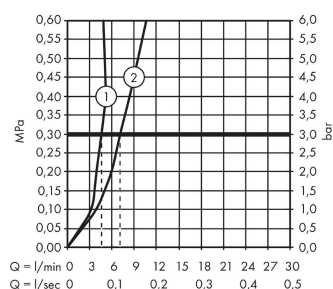

Szczegóły produktu

Cena bez VAT

468,00 PLN

Technologia

Zdjęcie produktu

Rysunek wymiarowy

Diagram przepływu

- ① With flow limiter
- ② Bez ogranicznik przepływu