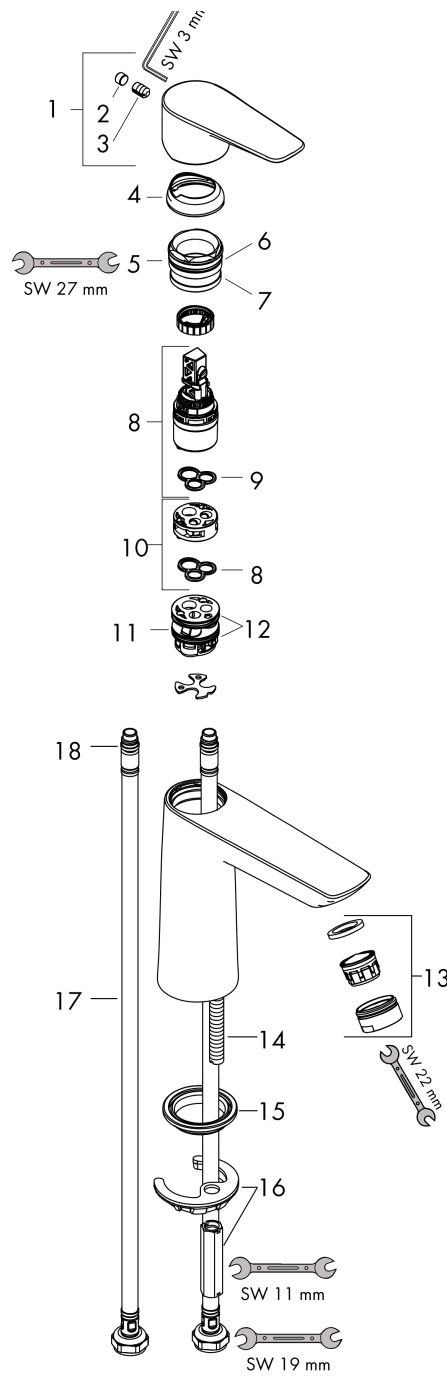

Jednouchwyłowa bateria umywalkowa 110 bez kpl. odpływowego

Wykonczenie : chrom Nr art. : 71712000

Diagram przepływu

Talis E

Jednouchwyłowa bateria umywalkowa 110 bez kpl. odpływowego

Wykonczenie : chrom Nr art. : 71712000

Rysunek eksplozyjny

Rok produkcji: >05/17

Talis E**Jednouchwytywa bateria umywalkowa 110 bez kpl. odpływowego**Wykonczenie : **chrom** Nr art. : **71712000****Lista części zamiennych**

Rok produkcji: >05/17

Poz.	Opis	Nr art.	PC	PU
1	Uchwyt	92687000	-	1
2	Zatyczka śruby mocującej	95704000	-	1
3	Śruba z gniazdem M6x10 DIN 916	96029000	-	1
4	Nakładka	92625000	-	1
5	Nakrętka	92689000	-	1
6	O-Ring 25x1,5	98146000	-	1
7	O-Ring 27x1,5	92527000	-	1
8	Kartusz kompletny	97685000	-	1
9	Uszczelka	98865000	-	1
10	Adapter kartusza	92628000	-	1
11	Adapter kartusza	98866000	-	1
12	O-Ring 23x2	98398000	-	1
13	Perlator M24x1 (5 l/min)	13185000	-	1
14	Śruba M8 x 68	97736000	-	1
15	Uszczelka	97608000	-	1
16	Zestaw mocujący	96016000	-	1
17	Wąż przyłączeniowy 450 mm M8x0,75 G3/8	97206000	-	1
18	O-Ring 6,6x1,6	93019000	-	1