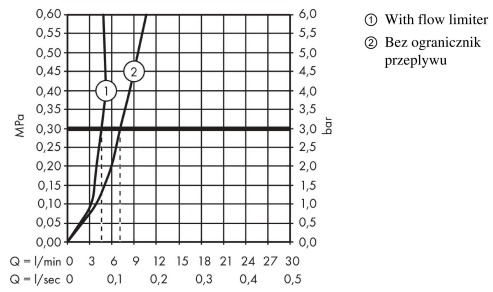

Talis E

Jednouchwyłowa bateria umywalkowa 110 bez kpl. odpływowego

Wykonczenie : chrom Nr art. : 71712000

Diagram przepływu