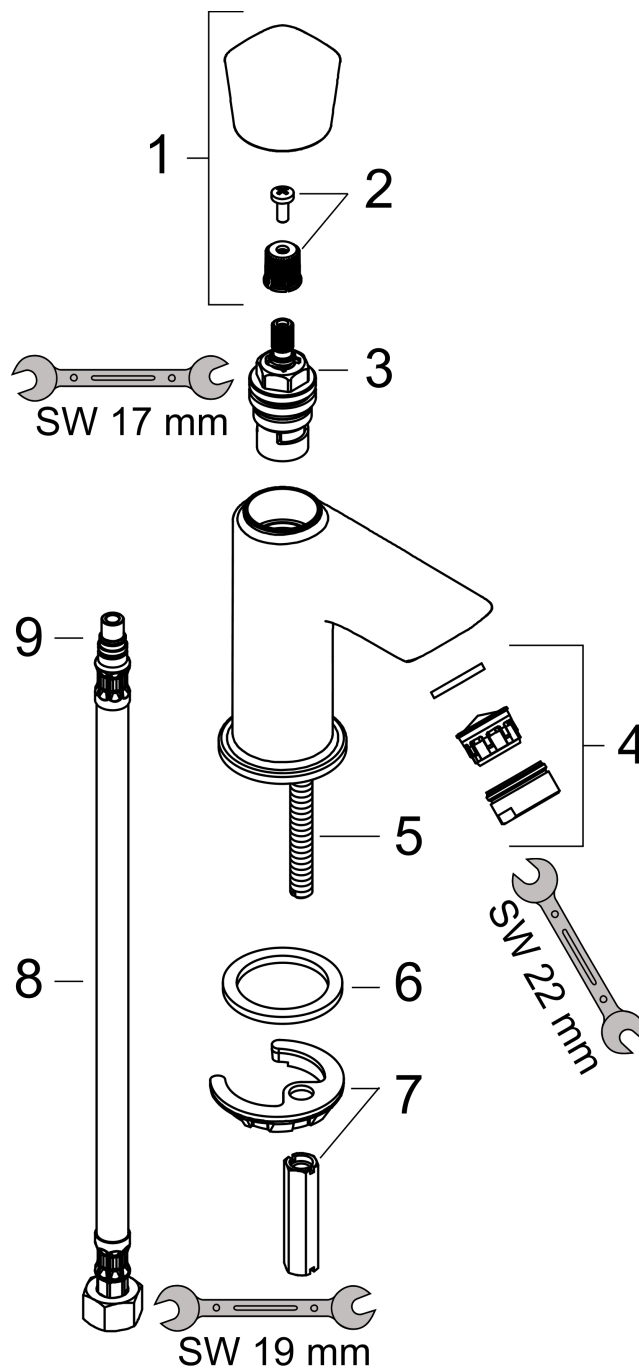

Logis

Bateria bez mieszacza 70 do zimnej wody, bez kpl. odpływowego

Wykonczenie : chrom Nr art. : 71120000

Rysunek eksplozyjny

Rok produkcji: >01/15

Logis

Bateria bez mieszacza 70 do zimnej wody, bez kpl. odpływowego

Wykonczenie : **chrom** Nr art. : **71120000**

Lista części zamiennych

Rok produkcji: >01/15

Poz.	Opis	Nr art.	PC	PU
1	Uchwyt wody zimnej	92237000	-	1
2	Zestaw do mocowania uchwytu	98932000	-	1
3	Zawór odcinający prawy	94009000	-	1
4	Perlator M24x1 (5 l/min)	92372000	-	1
5	Śruba M8 x 68	97736000	-	1
6	Uszczelka Ø 42	98722000	-	1
7	Zestaw mocujący	96016000	-	1
8	Wąż przyłączeniowy 450 mm M8x0,75 G3/8	97206000	-	1
9	O-Ring 7x1,5	98422000	-	1