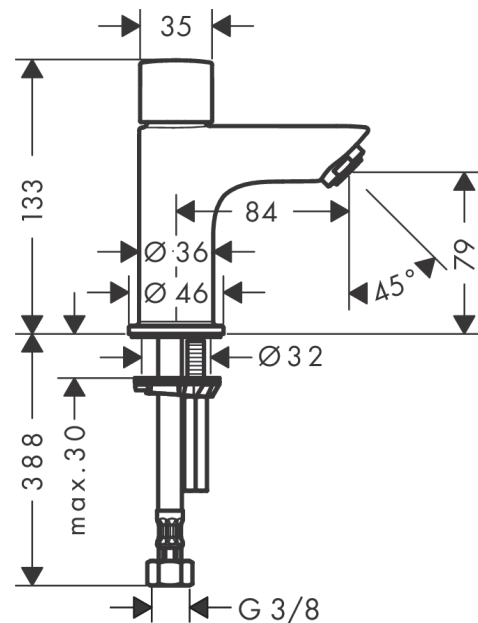

#### Cechy

- ComfortZone 70
- zasięg: 84 mm
- strumień: normalny
- przepływ max. przy 3 bar: 5 l/min
- zawór ceramiczny 90°
- do przyłącza zimnej wody

### Rysunek wymiarowy

Rok produkcji: &gt;01/15

<b>Poz.</b>	<b>Opis</b>	<b>Nr art.</b>	<b>PC</b>	<b>PU</b>
1	Uchwyt wody zimnej	92237000	-	1
2	Zestaw do mocowania uchwytu	98932000	-	1
3	Zawór odcinający prawy	94009000	-	1
4	Perlator M24x1 (5 l/min)	92372000	-	1
5	Śruba M8 x 68	97736000	-	1
6	Uszczelka Ø 42	98722000	-	1
7	Zestaw mocujący	96016000	-	1
8	Wąż przyłączeniowy 450 mm M8x0,75 G3/8	97206000	-	1
9	O-Ring 7x1,5	98422000	-	1