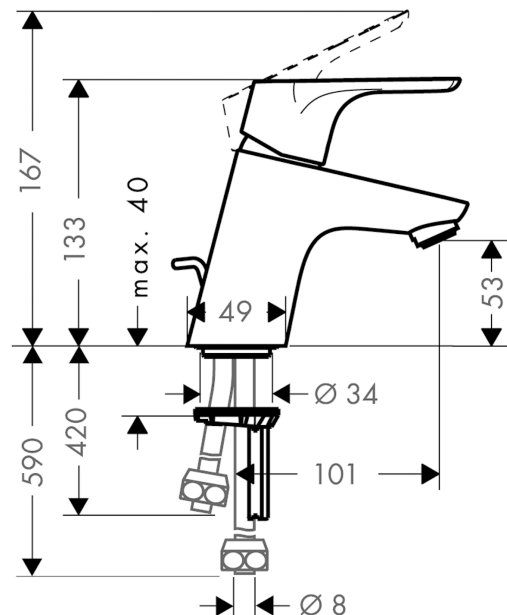

Focus

Jednouchwytowa bateria umywalkowa 70 do bezciśnieniowych podgrzewaczy wody z cięgiem

Wykonczenie : chrom Nr art. : 31132000

Opis

Cechy

- w składzie: jednouchwytowa bateria umywalkowa, komplet odpływowy
- ComfortZone 70
- zasięg: 101 mm
- strumień: laminarny
- przepływ max. przy 3 bar: 5 l/min
- mieszacz ceramiczny
- materiał odpływu: metal
- komplet odpływowy G 1 ¼ z cięgiem

Szczegóły produktu

Cena bez VAT

756,00 PLN

Technologia

Zdjęcie produktu

Rysunek wymiarowy

Diagram przepływu

Focus

Jednouchwytywa bateria umywalkowa 70 do beczciśnieniowych podgrzewaczy wody z ciągiem

Wykonczenie : **chrom** Nr art. : **31132000**

Rysunek eksplozyjny

Rok produkcji: **>04/11**

Focus**Jednouchwytywa bateria umywalkowa 70 do bezciśnieniowych podgrzewaczy wody z ciągiem**

Wykonczenie : chrom Nr art. : 31132000

**Lista części zamiennych**

Rok produkcji: >04/11

Poz.	Opis	Nr art.	PC	PU
1	Uchwyt	98532000	-	1
2	Zatyczka śruby mocującej	96338000	-	1
3	Nakładka	97406000	-	1
4	Nakrętka	97209000	-	1
5	O-Ring 32x2	98193000	-	1
6	Kartusz kompletny	92730000	-	1
7	Śruba zabezpieczająca do uchwytu	95140000	-	1
8	Uszczelka	95008000	-	1
9	Adapter kartusza	95911000	-	1
10	O-Ring 30x2	98186000	-	1
11	O-Ring 35x2	92604000	-	1
12	Końcówka formująca strumień	94033000	-	1
13	Uszczelka	97608000	-	1
14	Śruba M8 x 68	97736000	-	1
15	Zestaw mocujący	96016000	-	1
16	Cięgło korka automatycznego	96657000	-	1
17	Ogranicznik przepływu	97554000	-	1
18	Uszczelka Ø 45	98996000	-	1
19	Rozeta kompensacyjna	32799000	-	1