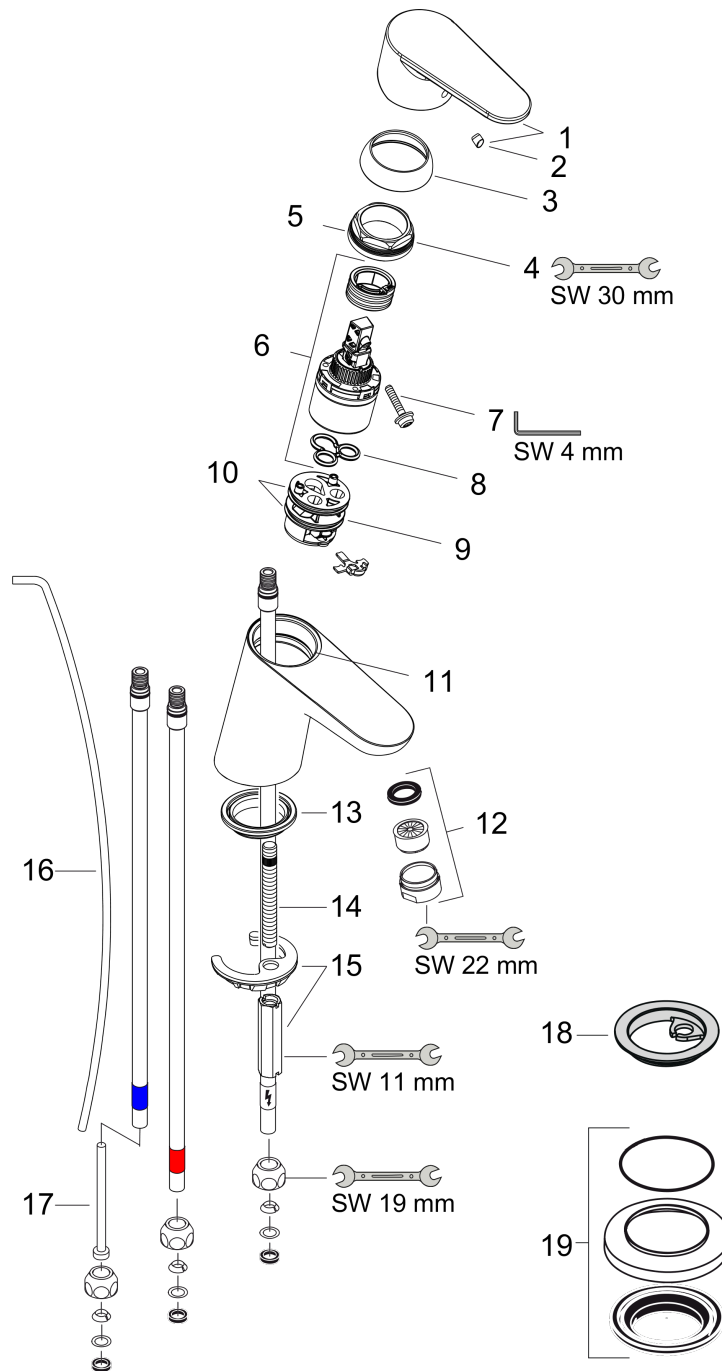

Focus

Jednouchwytowa bateria umywalkowa 70 do bezciśnieniowych podgrzewaczy wody z cięgiem

Wykonczenie : chrom Nr art. : 31132000

Opis

Cechy

- w składzie: jednouchwytowa bateria umywalkowa, komplet odpływowy
- ComfortZone 70
- zasięg: 101 mm
- strumień: laminarny
- przepływ max. przy 3 bar: 5 l/min
- mieszacz ceramiczny
- materiał odpływu: metal
- komplet odpływowy G 1 ¼ z cięgiem

Szczegóły produktu

Cena bez VAT

756,00 PLN

Technologia

Zdjęcie produktu

Rysunek wymiarowy

Diagram przepływu

Focus

Jednouchwytywa bateria umywalkowa 70 do beczciśnieniowych podgrzewaczy wody z ciągiem

Wykonczenie : **chrom** Nr art. : **31132000**

Rysunek eksplozyjny

Rok produkcji: **>04/11**

Focus**Jednouchwytywa bateria umywalkowa 70 do bezciśnieniowych podgrzewaczy wody z ciągiem**

Wykonczenie : chrom Nr art. : 31132000

**Lista części zamiennych**

Rok produkcji: >04/11

Poz.	Opis	Nr art.	PC	PU
1	Uchwyt	98532000	-	1
2	Zatyczka śruby mocującej	96338000	-	1
3	Nakładka	97406000	-	1
4	Nakrętka	97209000	-	1
5	O-Ring 32x2	98193000	-	1
6	Kartusz kompletny	92730000	-	1
7	Śruba zabezpieczająca do uchwytu	95140000	-	1
8	Uszczelka	95008000	-	1
9	Adapter kartusza	95911000	-	1
10	O-Ring 30x2	98186000	-	1
11	O-Ring 35x2	92604000	-	1
12	Końcówka formująca strumień	94033000	-	1
13	Uszczelka	97608000	-	1
14	Śruba M8 x 68	97736000	-	1
15	Zestaw mocujący	96016000	-	1
16	Cięgło korka automatycznego	96657000	-	1
17	Ogranicznik przepływu	97554000	-	1
18	Uszczelka Ø 45	98996000	-	1
19	Rozeta kompensacyjna	32799000	-	1