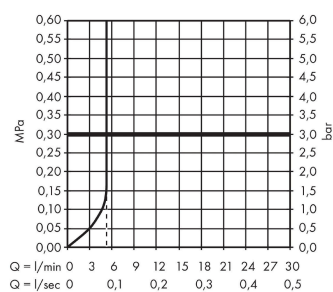

Szczegóły produktu

Cena bez VAT

756,00 PLN

Technologia

Zdjęcie produktu

Rysunek wymiarowy

Diagram przepływu

Focus