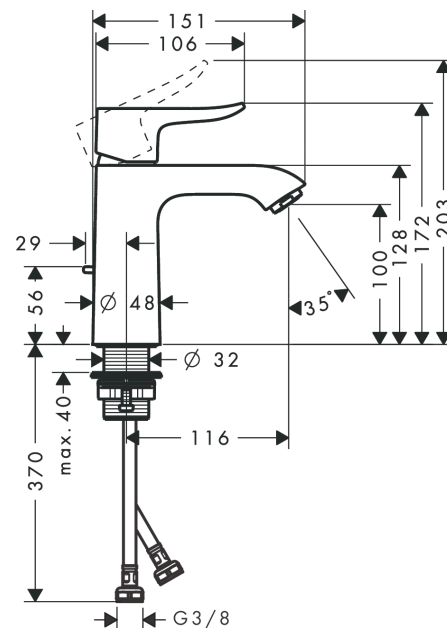

Rysunek wymiarowy