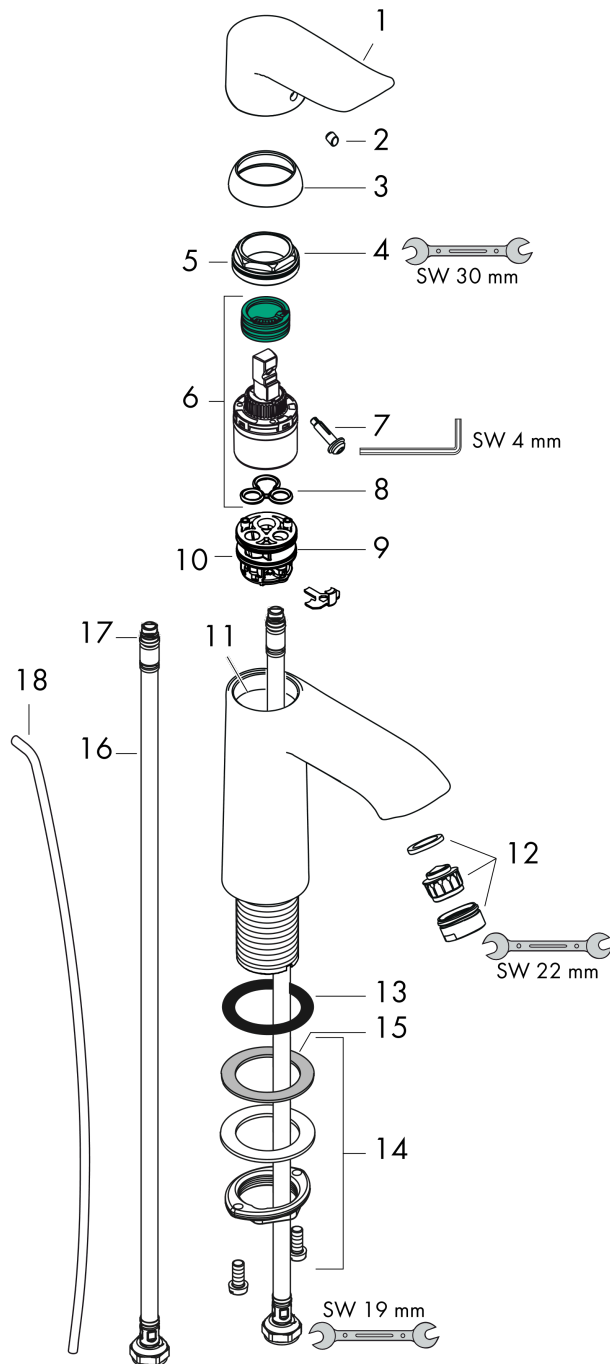

Metris

Jednouchwytowa bateria umywalkowa 110 CoolStart z cięgiem

Wykonczenie : chrom Nr art. : 31121000

Opis

Cechy

- w składzie: jednouchwytowa bateria umywalkowa, komplet odpływowy
- ComfortZone 110
- strumień: normalny
- przepływ max. przy 3 bar: 5 l/min
- mieszacz ceramiczny
- może współpracować z przepływowymi podgrzewaczami wody
- komplet odpływowy G 1 ¼ z cięgiem
- materiał odpływu: metal
- zimna woda w środkowej pozycji

Szczegóły produktu

Cena bez VAT

1.021,00 PLN

Technologia

Zdjęcie produktu

Rysunek wymiarowy

Diagram przepływu

Metris

Jednouchwytywa bateria umywalkowa 110 CoolStart z cięgiem

Wykonczenie : **chrom** Nr art. : **31121000**

Rysunek eksplozyjny

Rok produkcji: >04/17

Metris**Jednouchwytywa bateria umywalkowa 110 CoolStart z ciągiem**Wykonczenie : **chrom** Nr art. : **31121000****Lista części zamiennych**

Rok produkcji: >04/17

Poz.	Opis	Nr art.	PC	PU
1	Uchwyt	98338000	-	1
2	Zatyczka śruby mocującej	96338000	-	1
3	Nakładka	97406000	-	1
4	Nakrętka	97209000	-	1
5	O-Ring 32x2	98193000	-	1
6	Kartusz kompletny	92730000	-	1
7	Śruba zabezpieczająca do uchwytu	95140000	-	1
8	Uszczelka	95008000	-	1
9	Adapter kartusza	98324000	-	1
10	O-Ring 30x2	98186000	-	1
11	O-Ring 35x2	92604000	-	1
12	Perlator M24x1 (5 l/min)	13185000	-	1
13	Uszczelka płaska	98749000	-	1
14	Zestaw mocujący (Ø 32)	13961000	-	1
15	Podkładka oporowa	97548000	-	1
16	Wąż przyłączeniowy 450 mm M8x0,75 G3/8	97206000	-	1
17	O-Ring 6,6x1,6	93019000	-	1
18	Ciągło korka automatycznego	96657000	-	1
a	Komplet odpływowy z korkiem automatycznym	94139000	-	1
b	Przedłużenie zestawu mocującego 35 mm	13898000	-	1