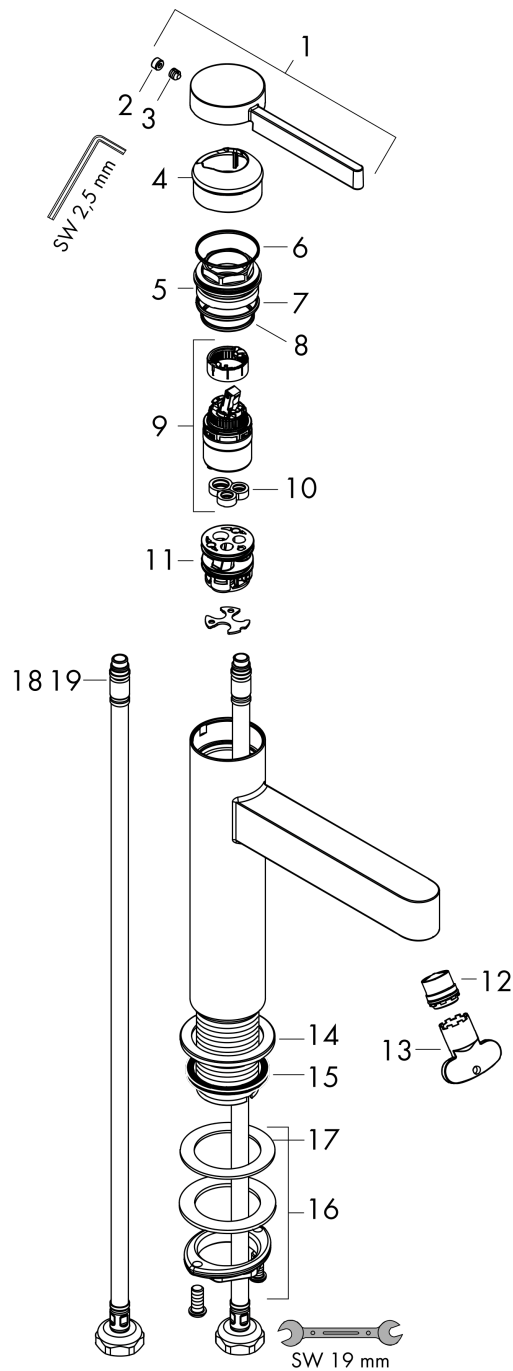

### Rysunek wymiarowy

### Diagram przepływu

**Finoris**

**Jednouchwyłowa bateria umywalkowa 110 CoolStart z kompletem odpływowym Push-Open**

Wykończenie : biały matowy Nr art. : 76024700

**Rysunek eksplozyjny**

Rok produkcji: >06/21

**Finoris****Jednouchwytywa bateria umywalkowa 110 CoolStart z kompletem odpływowym Push-Open**Wykonczenie : **biały matowy** Nr art. : **76024700****Lista części zamiennych**

Rok produkcji: &gt;06/21

<b>Poz.</b>	<b>Opis</b>	<b>Nr art.</b>	<b>PC</b>	<b>PU</b>
1	Uchwyt	94278700	-	1
2	Zatyczka śruby mocującej	93735460	-	1
3	Śruba z gniazdem M5x5	98446000	-	1
4	Nakładka	93737700	-	1
5	Nakrętka	92926000	-	1
6	O-Ring 30x1,5	98433000	-	1
7	O-Ring 29x2	98391000	-	1
8	O-Ring 25x1,5	98146000	-	1
9	Kartusz kompletny	93760000	-	1
10	Uszczelka	93383000	-	1
11	Adapter kartusza	95975000	-	1
12	Końcówka formująca strumień	93973000	-	1
13	Narzędzie specjalne	98987000	-	1
14	Rozeta	94265700	-	1
15	Uszczelka płaska	98749000	-	1
16	Zestaw mocujący (Ø 32)	13961000	-	1
17	Podkładka oporowa	97548000	-	1
18	Wąż przyłączeniowy 600 mm M8x0,75 G3/8	96556000	-	1
19	O-Ring 6,6x1,6	93019000	-	1
a	zawór odpływowy Push-Open	50100700	-	1
b	Przedłużenie zestawu mocującego 35 mm	13898000	-	1