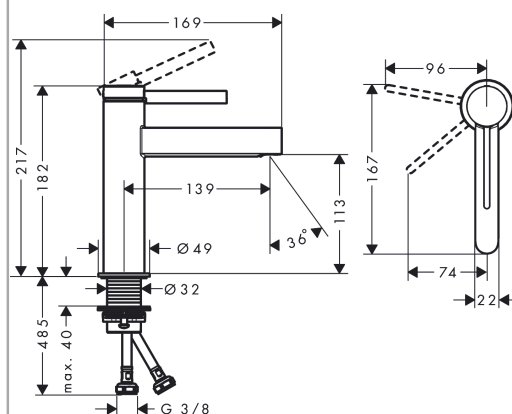

Finoris

Jednouchwytowa bateria umywalkowa 110 CoolStart z kompletem odpływowym Push-Open

Wykonczenie : chrom Nr art. : 76024000

Opis

Cechy

- w składzie: jednouchwytowa bateria umywalkowa, komplet odpływowy
- ComfortZone 110
- długość: 139 mm
- wysokość wylewki: 113 mm
- strumień: laminarny
- przepływ max. przy 3 bar: 5 l/min
- mieszacz ceramiczny
- może współpracować z przepływowymi podgrzewaczami wody
- zawór odpływowy Push-Open G 1 ¼
- materiał odpływu: metal
- sposób montażu: węże przyłączeniowe G ¾
- zimna woda w środkowej pozycji

Szczegóły produktu

Cena bez VAT

860,00 PLN

Technologia

Nagrody za design

reddot winner 2021

Zdjęcie produktu

Rysunek wymiarowy

Wykończenie : chrom Nr art. : 76024000

Rysunek eksplozyjny

Rok produkcji: >06/21

Finoris**Jednouchwykowa bateria umywalkowa 110 CoolStart z kompletem odpływowym Push-Open**Wykonczenie : **chrom** Nr art. : **76024000****Lista części zamiennych**

Rok produkcji: >06/21

Poz.	Opis	Nr art.	PC	PU
1	Uchwyt	94278000	-	1
2	Zatyczka śruby mocującej	93735460	-	1
3	Śruba z gniazdem M5x5	98446000	-	1
4	Nakładka	93737000	-	1
5	Nakrętka	92926000	-	1
6	O-Ring 30x1,5	98433000	-	1
7	O-Ring 29x2	98391000	-	1
8	O-Ring 25x1,5	98146000	-	1
9	Kartusz kompletny	93760000	-	1
10	Uszczelka	93383000	-	1
11	Adapter kartusza	95975000	-	1
12	Końcówka formująca strumień	93973000	-	1
13	Narzędzie specjalne	98987000	-	1
14	Rozeta	94265000	-	1
15	Uszczelka płaska	98749000	-	1
16	Zestaw mocujący (Ø 32)	13961000	-	1
17	Podkładka oporowa	97548000	-	1
18	Wąż przyłączeniowy 600 mm M8x0,75 G3/8	96556000	-	1
19	O-Ring 6,6x1,6	93019000	-	1
a	zawór odpływowy Push-Open	50100000	-	1
b	Przedłużenie zestawu mocującego 35 mm	13898000	-	1