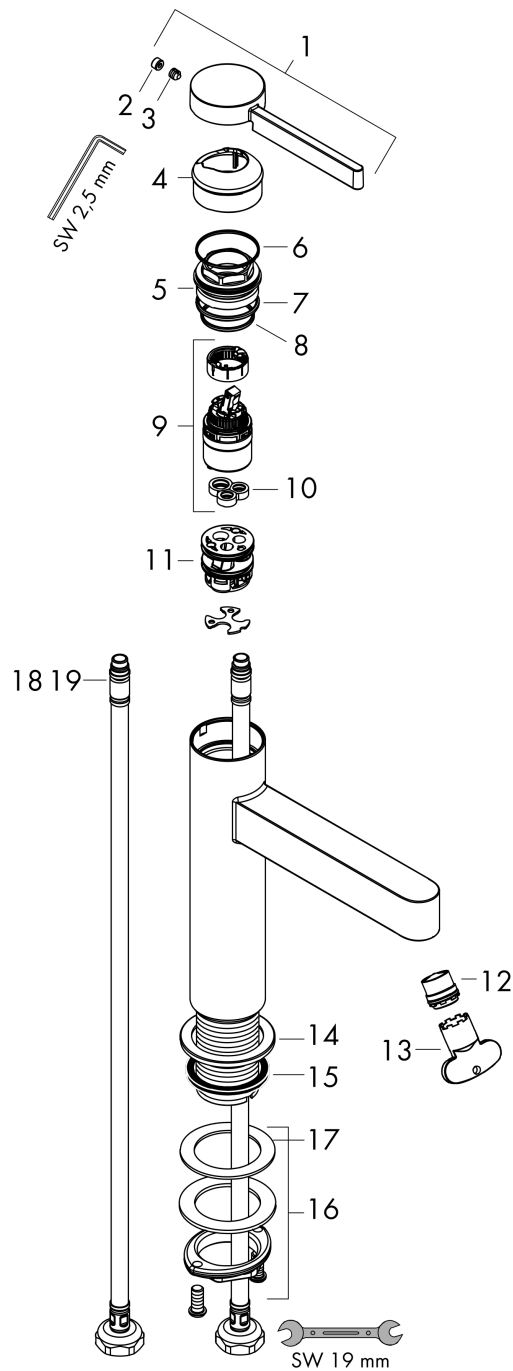

Finoris

Jednouchwytowa bateria umywalkowa 110 CoolStart z kompletem odpływowym Push-Open

Wykonczenie : chrom Nr art. : 76024000

Opis

Cechy

- w składzie: jednouchwytowa bateria umywalkowa, komplet odpływowy
- ComfortZone 110
- długość: 139 mm
- wysokość wylewki: 113 mm
- strumień: laminarny
- przepływ max. przy 3 bar: 5 l/min
- mieszacz ceramiczny
- może współpracować z przepływowymi podgrzewaczami wody
- zawór odpływowy Push-Open G 1 ¼
- materiał odpływu: metal
- sposób montażu: węże przyłączeniowe G ¾
- zimna woda w środkowej pozycji

Finoris

Jednouchwyłowa bateria umywalkowa 110 CoolStart z kompletem odpływowym Push-Open

Wykonczenie : chrom Nr art. : 76024000

Diagram przepływu

Finoris

Jednouchwyłowa bateria umywalkowa 110 CoolStart z kompletem odpływowym Push-Open

Wykończenie : chrom Nr art. : 76024000

Rysunek eksplozyjny

Rok produkcji: >06/21

Finoris**Jednouchwykowa bateria umywalkowa 110 CoolStart z kompletem odpływowym Push-Open**Wykonczenie : **chrom** Nr art. : **76024000****Lista części zamiennych**

Rok produkcji: >06/21

Poz.	Opis	Nr art.	PC	PU
1	Uchwyt	94278000	-	1
2	Zatyczka śruby mocującej	93735460	-	1
3	Śruba z gniazdem M5x5	98446000	-	1
4	Nakładka	93737000	-	1
5	Nakrętka	92926000	-	1
6	O-Ring 30x1,5	98433000	-	1
7	O-Ring 29x2	98391000	-	1
8	O-Ring 25x1,5	98146000	-	1
9	Kartusz kompletny	93760000	-	1
10	Uszczelka	93383000	-	1
11	Adapter kartusza	95975000	-	1
12	Końcówka formująca strumień	93973000	-	1
13	Narzędzie specjalne	98987000	-	1
14	Rozeta	94265000	-	1
15	Uszczelka płaska	98749000	-	1
16	Zestaw mocujący (Ø 32)	13961000	-	1
17	Podkładka oporowa	97548000	-	1
18	Wąż przyłączeniowy 600 mm M8x0,75 G3/8	96556000	-	1
19	O-Ring 6,6x1,6	93019000	-	1
a	zawór odpływowy Push-Open	50100000	-	1
b	Przedłużenie zestawu mocującego 35 mm	13898000	-	1