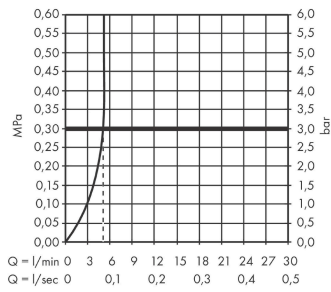

Finoris

Jednouchwyłowa bateria umywalkowa 110 CoolStart z kompletem odpływowym Push-Open

Wykonczenie : chrom Nr art. : 76024000

Diagram przepływu