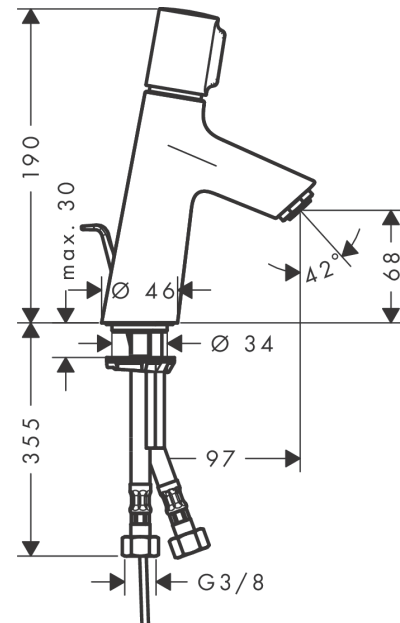

##### Cechy

- w składzie: bateria umywalkowa, komplet odpływowy
- ComfortZone 80
- zasięg: 97 mm
- strumień: normalny
- przepływ max. przy 3 bar: 5 l/min
- kartusz Select z regulacją temperatury
- może współpracować z przepływowymi podgrzewaczami wody
- komplet odpływowy G 1 ¼ z ciągiem
- materiał odpływu: metal

#### Rysunek wymiarowy

#### Diagram przepływu

Talis Select S  
 Bateria umywalkowa 80 z ciągiem  
 Wykonczenie : chrom Nr art. : 72040000

Rysunek eksplozyjny

Rok produkcji: >03/18

**Talis Select S****Bateria umywalkowa 80 z ciągiem**Wykonczenie : **chrom** Nr art. : **72040000****Lista części zamiennych**