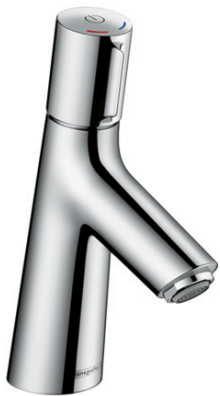

Talis Select S

Bateria umywalkowa 80 z ciągiem

Wykonczenie : chrom Nr art. : 72040000

Opis

Cechy

- w składzie: bateria umywalkowa, komplet odpływowy
- ComfortZone 80
- zasięg: 97 mm
- strumień: normalny
- przepływ max. przy 3 bar: 5 l/min
- kartusz Select z regulacją temperatury
- może współpracować z przepływowymi podgrzewaczami wody
- komplet odpływowy G 1 ¼ z ciągiem
- materiał odpływu: metal

Szczegóły produktu

Cena bez VAT

779,00 PLN

Technologia

Zdjęcie produktu