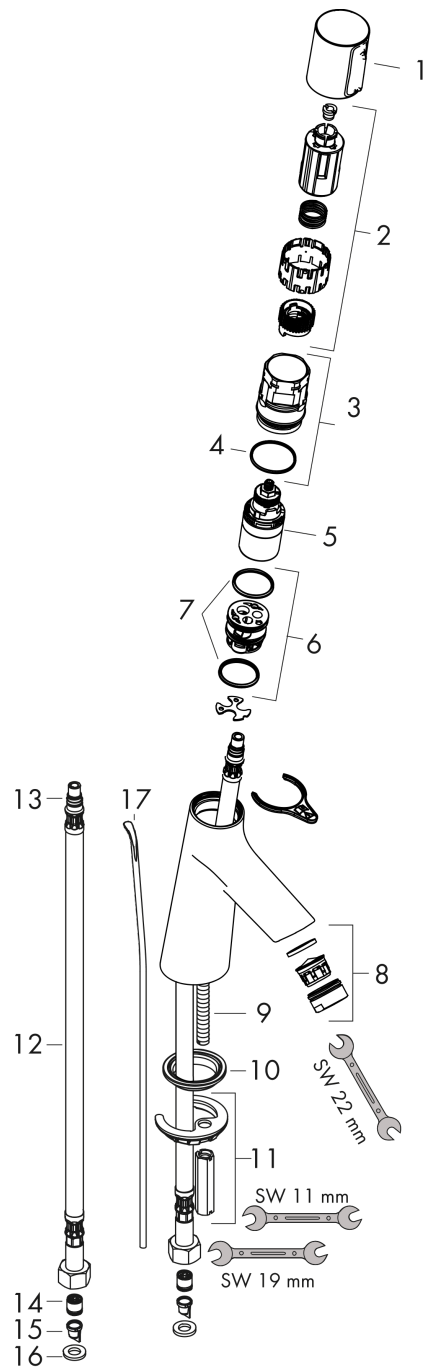

### Bateria umywalkowa 80 z ciągiem

Wykonczenie : chrom Nr art. : 72040000

#### Rysunek wymiarowy

#### Diagram przepływu

Talis Select S  
 Bateria umywalkowa 80 z ciągiem  
 Wykonczenie : chrom Nr art. : 72040000

Rysunek eksplozyjny

Rok produkcji: >03/18

**Talis Select S****Bateria umywalkowa 80 z ciągiem**Wykonczenie : **chrom** Nr art. : **72040000****Lista części zamiennych**

Rok produkcji: &gt;03/18

<b>Poz.</b>	<b>Opis</b>	<b>Nr art.</b>	<b>PC</b>	<b>PU</b>
1	Uchwyt	92525000	-	1
2	Adapter uchwytu	92526000	-	1
3	Nakrętka	92528000	-	1
4	O-Ring 27x1,5	92527000	-	1
5	Kartusz kompletny	92529000	-	1
6	Adapter kartusza	98866000	-	1
7	O-Ring 23x2	98398000	-	1
8	Perlator M24x1 (5 l/min)	13185000	-	1
9	Śruba M8 x 68	97736000	-	1
10	Uszczelka Ø 42	98722000	-	1
11	Zestaw mocujący	96016000	-	1
12	Wąż przyłączeniowy 450 mm M8x0,75 G3/8	95141000	-	1
13	O-Ring 7x1,5	98422000	-	1
14	Zawór zwrotny DW 10	96456000	-	1
15	Filtr	92532000	-	1
16	Zestaw uszczelek	92533000	-	1
17	Cięgło korka automatycznego	96657000	-	1
a	Komplet odpływowy z korkiem automatycznym	94139000	-	1