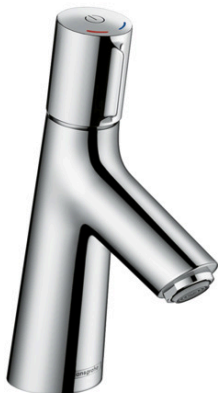

Talis Select S

Bateria umywalkowa 80 bez kpl. odpływowego

Wykonczenie : chrom Nr art. : 72041000

Opis

Cechy

- ComfortZone 80
- zasięg: 97 mm
- strumień: normalny
- przepływ max. przy 3 bar: 5 l/min
- kartusz Select z regulacją temperatury

Szczegóły produktu

Cena bez VAT

750,00 PLN

Technologia

Zdjęcie produktu

Rysunek wymiarowy

Diagram przepływu

Talis Select S
Bateria umywalkowa 80 bez kpl. odpływowego
 Wykonczenie : chrom Nr art. : 72041000

Rysunek eksplozyjny

Rok produkcji: >03/18

Talis Select S**Bateria umywalkowa 80 bez kpl. odpływowego**

Wykonczenie : chrom Nr art. : 72041000

**Lista części zamiennych**

Rok produkcji: >03/18

Poz.	Opis	Nr art.	PC	PU
1	Uchwyt	92525000	-	1
2	Adapter uchwytu	92526000	-	1
3	Nakrętka	92528000	-	1
4	O-Ring 27x1,5	92527000	-	1
5	Kartusz kompletny	92529000	-	1
6	Adapter kartusza	98866000	-	1
7	O-Ring 23x2	98398000	-	1
8	Perlator M24x1 (5 l/min)	13185000	-	1
9	Śruba M8 x 68	97736000	-	1
10	Uszczelka Ø 42	98722000	-	1
11	Zestaw mocujący	96016000	-	1
12	Wąż przyłączeniowy 450 mm M8x0,75 G3/8	93405000	-	1
13	O-Ring 7x1,5	98422000	-	1
14	Zestaw uszczelek	92533000	-	1
15	Filtr	92532000	-	1
16	Zawór zwrotny DW 10	96456000	-	1