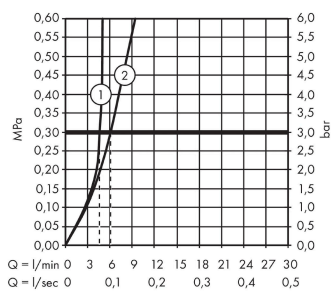

Szczegóły produktu

Cena bez VAT

750,00 PLN

Technologia

Zdjęcie produktu

Rysunek wymiarowy

Diagram przepływu

Talis Select S
Bateria umywalkowa 80 bez kpl. odpływowego
 Wykonczenie : chrom Nr art. : 72041000

Rysunek eksplozyjny

Rok produkcji: >03/18

Talis Select S**Bateria umywalkowa 80 bez kpl. odpływowego**

Wykonczenie : chrom Nr art. : 72041000

**Lista części zamiennych**

Rok produkcji: >03/18

Poz.	Opis	Nr art.	PC	PU
1	Uchwyt	92525000	-	1
2	Adapter uchwytu	92526000	-	1
3	Nakrętka	92528000	-	1
4	O-Ring 27x1,5	92527000	-	1
5	Kartusz kompletny	92529000	-	1
6	Adapter kartusza	98866000	-	1
7	O-Ring 23x2	98398000	-	1
8	Perlator M24x1 (5 l/min)	13185000	-	1
9	Śruba M8 x 68	97736000	-	1
10	Uszczelka Ø 42	98722000	-	1
11	Zestaw mocujący	96016000	-	1
12	Wąż przyłączeniowy 450 mm M8x0,75 G3/8	93405000	-	1
13	O-Ring 7x1,5	98422000	-	1
14	Zestaw uszczelek	92533000	-	1
15	Filtr	92532000	-	1
16	Zawór zwrotny DW 10	96456000	-	1