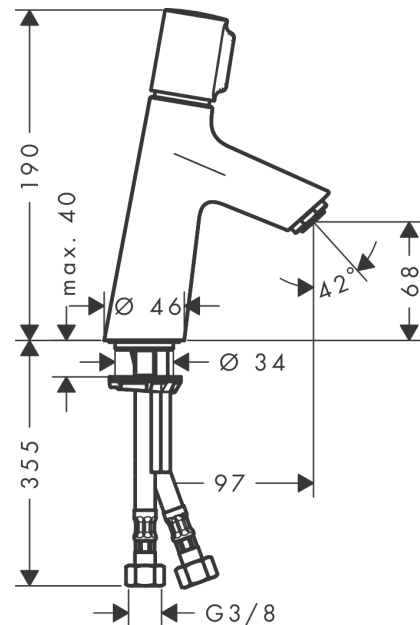

Talis Select S

Bateria umywalkowa 80 bez kpl. odpływowego

Wykonczenie : chrom Nr art. : 72041000

Opis

Cechy

- ComfortZone 80
- zasięg: 97 mm
- strumień: normalny
- przepływ max. przy 3 bar: 5 l/min
- kartusz Select z regulacją temperatury

Szczegóły produktu

Cena bez VAT

750,00 PLN

Technologia

Zdjęcie produktu

Rysunek wymiarowy

Diagram przepływu

Talis Select S
Bateria umywalkowa 80 bez kpl. odpływowego
 Wykonczenie : chrom Nr art. : 72041000

Rysunek eksplozyjny

Rok produkcji: >03/18

Talis Select S**Bateria umywalkowa 80 bez kpl. odpływowego**

Wykonczenie : chrom Nr art. : 72041000

**Lista części zamiennych**

Rok produkcji: >03/18

Poz.	Opis	Nr art.	PC	PU
1	Uchwyt	92525000	-	1
2	Adapter uchwytu	92526000	-	1
3	Nakrętka	92528000	-	1
4	O-Ring 27x1,5	92527000	-	1
5	Kartusz kompletny	92529000	-	1
6	Adapter kartusza	98866000	-	1
7	O-Ring 23x2	98398000	-	1
8	Perlator M24x1 (5 l/min)	13185000	-	1
9	Śruba M8 x 68	97736000	-	1
10	Uszczelka Ø 42	98722000	-	1
11	Zestaw mocujący	96016000	-	1
12	Wąż przyłączeniowy 450 mm M8x0,75 G3/8	93405000	-	1
13	O-Ring 7x1,5	98422000	-	1
14	Zestaw uszczelek	92533000	-	1
15	Filtr	92532000	-	1
16	Zawór zwrotny DW 10	96456000	-	1