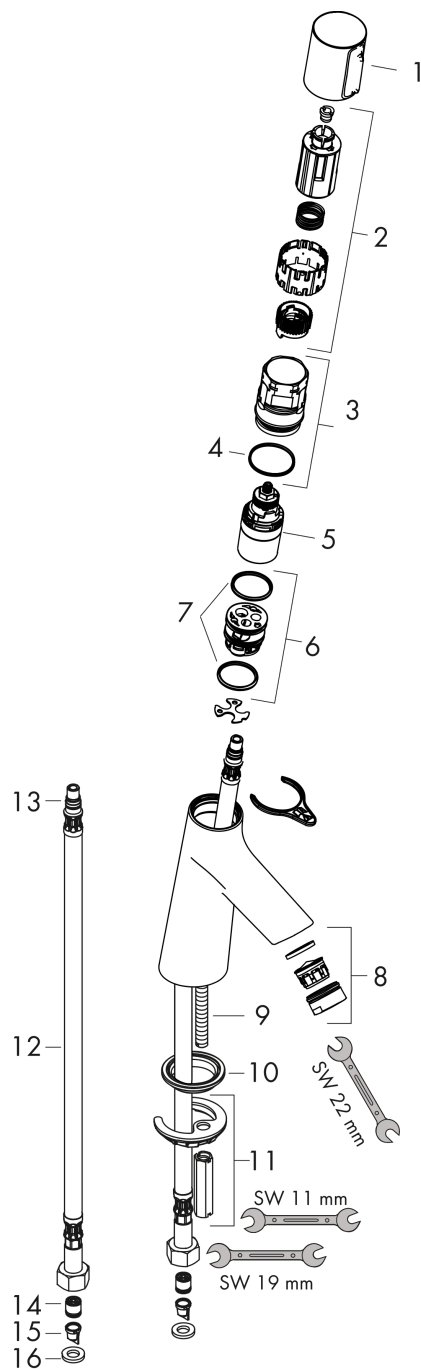

Talis Select S

Bateria umywalkowa 80 bez kpl. odpływowego

Wykonczenie : chrom Nr art. : 72041000

Opis

Cechy

- ComfortZone 80
- zasięg: 97 mm
- strumień: normalny
- przepływ max. przy 3 bar: 5 l/min
- kartusz Select z regulacją temperatury

Szczegóły produktu

Cena bez VAT

750,00 PLN

Technologia

Zdjęcie produktu

Rysunek wymiarowy

Diagram przepływu

Talis Select S
Bateria umywalkowa 80 bez kpl. odpływowego
 Wykonczenie : chrom Nr art. : 72041000

Rysunek eksplozyjny

Rok produkcji: >03/18

Talis Select S**Bateria umywalkowa 80 bez kpl. odpływowego**

Wykonczenie : chrom Nr art. : 72041000

**Lista części zamiennych**

Rok produkcji: >03/18

Poz.	Opis	Nr art.	PC	PU
1	Uchwyt	92525000	-	1
2	Adapter uchwytu	92526000	-	1
3	Nakrętka	92528000	-	1
4	O-Ring 27x1,5	92527000	-	1
5	Kartusz kompletny	92529000	-	1
6	Adapter kartusza	98866000	-	1
7	O-Ring 23x2	98398000	-	1
8	Perlator M24x1 (5 l/min)	13185000	-	1
9	Śruba M8 x 68	97736000	-	1
10	Uszczelka Ø 42	98722000	-	1
11	Zestaw mocujący	96016000	-	1
12	Wąż przyłączeniowy 450 mm M8x0,75 G3/8	93405000	-	1
13	O-Ring 7x1,5	98422000	-	1
14	Zestaw uszczelek	92533000	-	1
15	Filtr	92532000	-	1
16	Zawór zwrotny DW 10	96456000	-	1