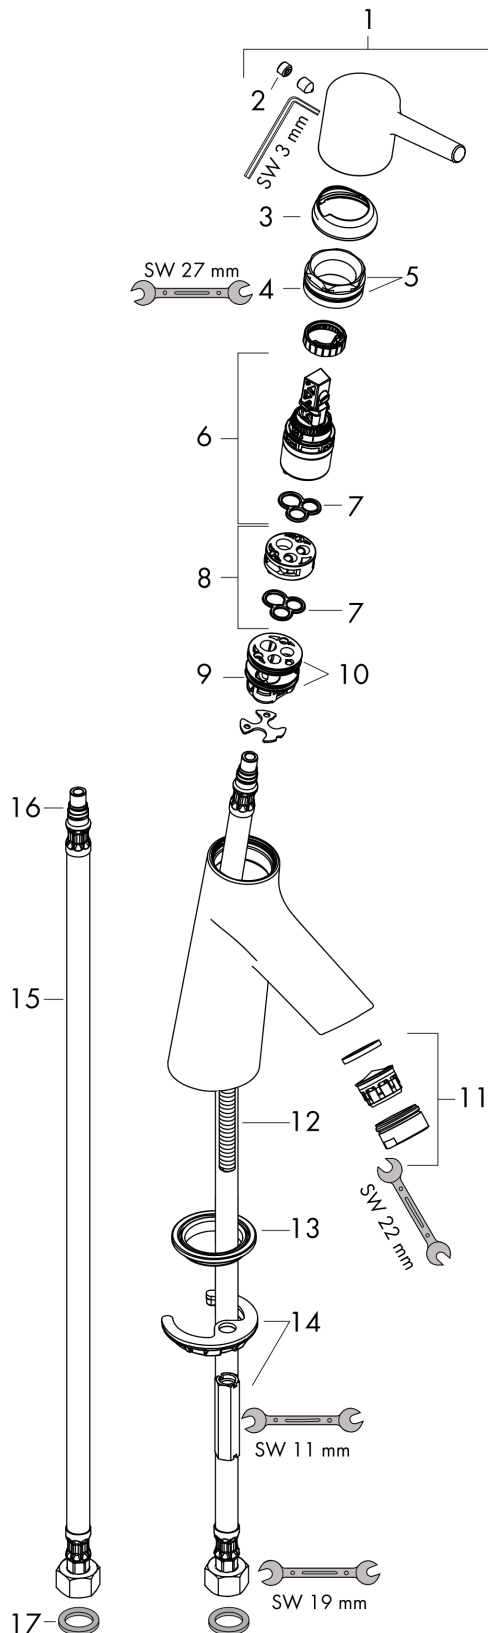

Talis S

Jednouchwyłowa bateria umywalkowa 80 LowFlow bez kpl. odpływowego

Wykonczenie : chrom Nr art. : 72018000

Opis

Cechy

- ComfortZone 80
- zasięg: 97 mm
- przepływ max. przy 3 bar: 2,7 l/min
- mieszacz ceramiczny
- może współpracować z przepływowymi podgrzewaczami wody

Szczegóły produktu

Cena bez VAT

542,00 PLN

Technologia

Zdjęcie produktu

Rysunek wymiarowy

Diagram przepływu

Talis S

Jednouchwyłowa bateria umywalkowa 80 LowFlow bez kpl. odpływowego

Wykonczenie : **chrom** Nr art. : **72018000**

Rysunek eksplozyjny

Rok produkcji: >10/15

Talis S**Jednouchwytywa bateria umywalkowa 80 LowFlow bez kpl. odpływowego**Wykonczenie : **chrom** Nr art. : **72018000****Lista części zamiennych**

Rok produkcji: >10/15

Poz.	Opis	Nr art.	PC	PU
1	Uchwyt	92626000	-	1
2	Zatyczka śruby mocującej	95704000	-	1
3	Nakładka	92625000	-	1
4	Nakrętka	92627000	-	1
5	O-Ring 27x1,5	92527000	-	1
6	Kartusz kompletny	95973001	-	1
7	Uszczelka	98865000	-	1
8	Adapter kartusza	92628000	-	1
9	Adapter kartusza	98866000	-	1
10	O-Ring 23x2	98398000	-	1
11	Perlator M24x1	98453000	-	1
12	Śruba M8 x 68	97736000	-	1
13	Uszczelka	97608000	-	1
14	Zestaw mocujący	96016000	-	1
15	Wąż przyłączeniowy 450 mm M8x0,75 G3/8	97206000	-	1
16	O-Ring 7x1,5	98422000	-	1
17	Zestaw uszczelek	95581000	-	1