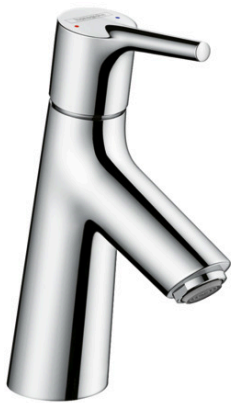

Talis S

Jednouchwyłowa bateria umywalkowa 80 LowFlow bez kpl. odpływowego

Wykonczenie : chrom Nr art. : 72018000

Opis

Cechy

- ComfortZone 80
- zasięg: 97 mm
- przepływ max. przy 3 bar: 2,7 l/min
- mieszacz ceramiczny
- może współpracować z przepływowymi podgrzewaczami wody

Szczegóły produktu

Cena bez VAT

542,00 PLN

Technologia

Zdjęcie produktu

Rysunek wymiarowy

Diagram przepływu

Talis S

Jednouchwyłowa bateria umywalkowa 80 LowFlow bez kpl. odpływowego

Wykonczenie : **chrom** Nr art. : **72018000**

Rysunek eksplozyjny

Rok produkcji: >10/15

Talis S**Jednouchwytywa bateria umywalkowa 80 LowFlow bez kpl. odpływowego**Wykonczenie : **chrom** Nr art. : **72018000****Lista części zamiennych**