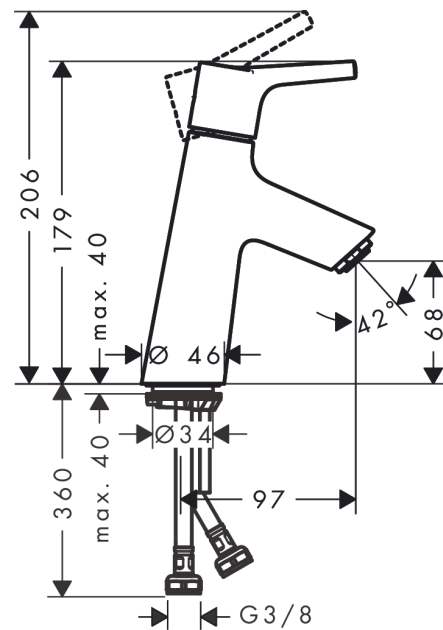

Talis S

Jednouchwyłowa bateria umywalkowa 80 LowFlow bez kpl. odpływowego

Wykonczenie : chrom Nr art. : 72018000

Opis

Cechy

- ComfortZone 80
- zasięg: 97 mm
- przepływ max. przy 3 bar: 2,7 l/min
- mieszacz ceramiczny
- może współpracować z przepływowymi podgrzewaczami wody

Szczegóły produktu

Cena bez VAT

542,00 PLN

Technologia

Zdjęcie produktu

Rysunek wymiarowy

Diagram przepływu

Talis S

Jednouchwyłowa bateria umywalkowa 80 LowFlow bez kpl. odpływowego

Wykonczenie : **chrom** Nr art. : **72018000**

Rysunek eksplozyjny

Rok produkcji: >10/15

Talis S**Jednouchwytywa bateria umywalkowa 80 LowFlow bez kpl. odpływowego**Wykonczenie : **chrom** Nr art. : **72018000****Lista części zamiennych**

Rok produkcji: >10/15

Poz.	Opis	Nr art.	PC	PU
1	Uchwyt	92626000	-	1
2	Zatyczka śruby mocującej	95704000	-	1
3	Nakładka	92625000	-	1
4	Nakrętka	92627000	-	1
5	O-Ring 27x1,5	92527000	-	1
6	Kartusz kompletny	95973001	-	1
7	Uszczelka	98865000	-	1
8	Adapter kartusza	92628000	-	1
9	Adapter kartusza	98866000	-	1
10	O-Ring 23x2	98398000	-	1
11	Perlator M24x1	98453000	-	1
12	Śruba M8 x 68	97736000	-	1
13	Uszczelka	97608000	-	1
14	Zestaw mocujący	96016000	-	1
15	Wąż przyłączeniowy 450 mm M8x0,75 G3/8	97206000	-	1
16	O-Ring 7x1,5	98422000	-	1
17	Zestaw uszczelek	95581000	-	1