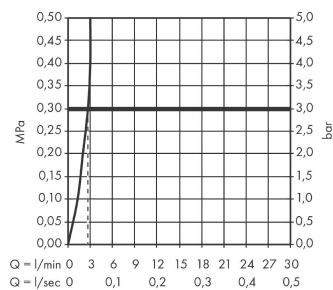

Szczegóły produktu

Cena bez VAT

542,00 PLN

Technologia

Zdjęcie produktu

Rysunek wymiarowy

Diagram przepływu

Talis S

Jednouchwyłowa bateria umywalkowa 80 LowFlow bez kpl. odpływowego

Wykonczenie : **chrom** Nr art. : **72018000**

Rysunek eksplozyjny

Rok produkcji: >10/15

Talis S**Jednouchwytywa bateria umywalkowa 80 LowFlow bez kpl. odpływowego**Wykonczenie : **chrom** Nr art. : **72018000****Lista części zamiennych**