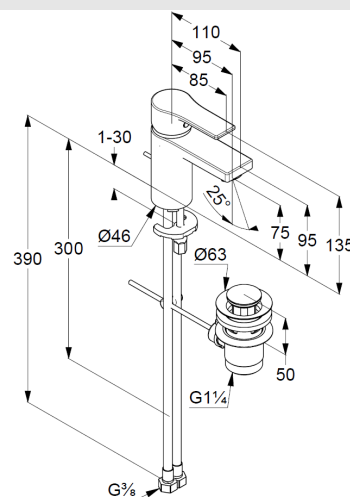

umywalkowa 75 DN 15

uchwyt prosty

montaż jednootworowy

głowica ceramiczna z ogranicznikiem wypływu

gorącej wody

perlator M 24 x 1

przepływ wody 7 l/min przy ciśnieniu 3 bar

zestaw odpływowy G 1 1/4

elastyczne wężyki ciśnieniowe G 3/8

system szybkiego montażu

ZDJĘCIE PRODUKTU

RYСУNEK Z WYMIARAMI

DIAGRAM PRZEPŁYWU