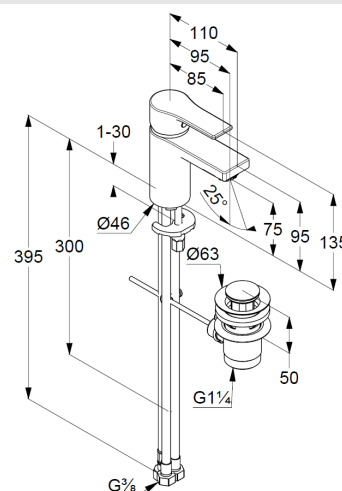

uchwyt prosty

montaż jednootworowy

głowica ceramiczna z ogranicznikiem wypływu

gorącej wody

perlator M 24 x 1

przepływ wody 5 l/min przy ciśnieniu 3 bar

zestaw odpływowy G 1 1/4

elastyczne wężyki ciśnieniowe G 3/8

do bezciśnieniowych urządzeń grzewczych

ZDJĘCIE PRODUKTU

RYSUNEK Z WYMIARAMI

DIAGRAM PRZEPŁYWU