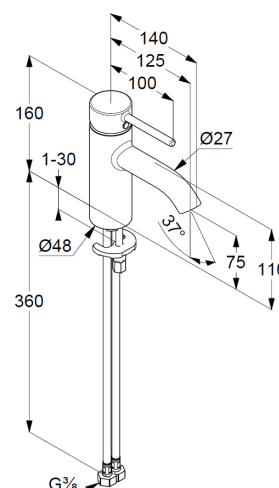

uchwyt prosty

montaż jednootworowy

przepływ wody 5 l/min przy ciśnieniu 3 bar

perlator s-pointer Caché M 18,5 x 1

głowica ceramiczna z ogranicznikiem wypływu

gorącej wody

elastyczne wężyki ciśnieniowe G 3/8

system szybkiego montażu

zamykany zawór spustowy typu PUSH-OPEN

wysokość wylewki 75 mm

ZDJĘCIE PRODUKTU

RYСУNEK Z WYMIARAMI

DIAGRAM PRZEPŁYWU